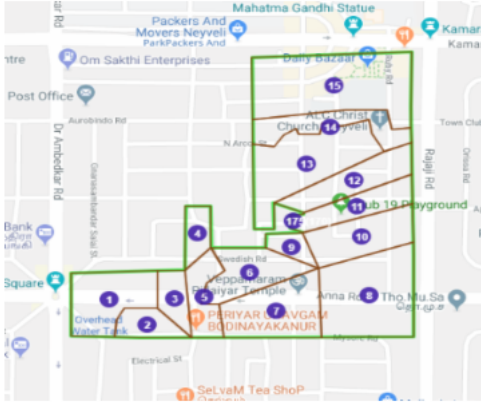

Nazri Naksha