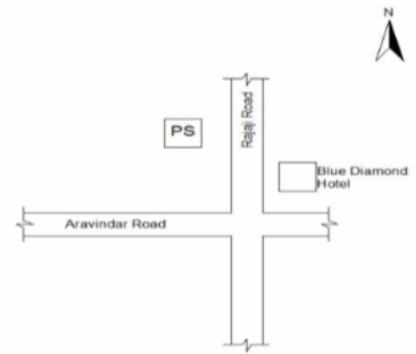

Key MAP View