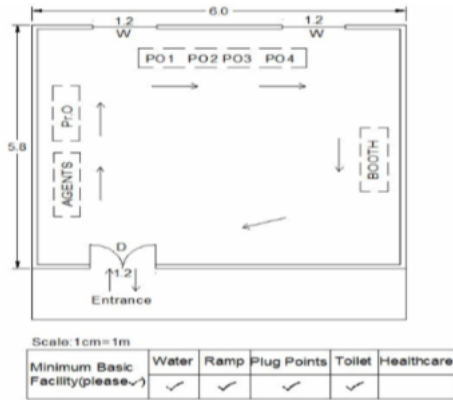

Google Map View

Polling Station Building Front View

Polling Station Front View

Cad View

Key MAP View

1 பெயர் : சசி குமார் முத்து கிருஷ்ணன் தந்தையின் பெயர்: முத்து கிருஷ்ணன் வீட்டு எண் : 04 வயது : 35 பாலினம் : ஆண் Photo is available	SXG2937027	2 பெயர் : காஞ்சனா மேரி அந்தோனி சாமி கணவர் பெயர்: அந்தோனி சாமி வீட்டு எண் : 9 வயது : 70 பாலினம் : பெண் Photo is available	SXG2932481	3 பெயர் : மரிய ஜோஸ் ஸ்பினோகா மா தந்தையின் பெயர்: மாணிக்கமரிய தால் வீட்டு எண் : 10ஏ வயது : 19 பாலினம் : பெண் Photo is available	SXG3003837
4 பெயர் : பிரதீப் - தந்தையின் பெயர்: பாலசுப்ரமணியன் வீட்டு எண் : 22E வயது : 33 பாலினம் : ஆண் Photo is available	SXG0568204	5 பெயர் : சமதி கணவர் பெயர்: ராதாகிருஷ்ணன் வீட்டு எண் : 119 இ வயது : 60 பாலினம் : பெண் Photo is available	SXG2942092	6 பெயர் : சந்திராபாய் வி கணவர் பெயர்: விட்டல் ராவ் வீட்டு எண் : 138/3 வயது : 57 பாலினம் : பெண் Photo is available	SXG3016730
7 பெயர் : கௌசல்யா தந்தையின் பெயர்: சுதாகர் வீட்டு எண் : 138/5 வயது : 22 பாலினம் : பெண் Photo is available	SXG2851475	8 பெயர் : திருமலை ம தந்தையின் பெயர்: மகாகணேஷ் வீட்டு எண் : 160,அண்ணா தெரு வயது : 21 பாலினம் : ஆண் Photo is available	SXG2891059	9 பெயர் : வீரமணிகண்டன் - தந்தையின் பெயர்: பாலகிருஷ்ணன் - வீட்டு எண் : டி 141 வயது : 48 பாலினம் : ஆண் Photo is available	MNG2070266
10 பெயர் : ஹேமலதா - கணவர் பெயர்: வீரமணிகண்டன் - வீட்டு எண் : டி 141 வயது : 45 பாலினம் : பெண் Photo is available	MNG3274438	11 பெயர் : லாவண்யா - தந்தையின் பெயர்: லாரன்ஸ் - வீட்டு எண் : டி 154 வயது : 29 பாலினம் : பெண் Photo is available	SXG0753335	12 பெயர் : வினிதா தந்தையின் பெயர்: ரெங்கநாதன் வீட்டு எண் : இ-11 வயது : 30 பாலினம் : பெண் Photo is available	SXG2795870
13 பெயர் : ராஜன் - தந்தையின் பெயர்: ஏசுதாஸ் - வீட்டு எண் : இ 104 வயது : 60 பாலினம் : ஆண் Photo is available	MNG3349867	14 பெயர் : செல்லம் - கணவர் பெயர்: இராஜன் - வீட்டு எண் : இ104 வயது : 53 பாலினம் : பெண் Photo is available	MNG3224045	15 பெயர் : ஐசக் சாம்ராஜ் ரா தந்தையின் பெயர்: ராஜன் ஏ வீட்டு எண் : இ-104 வயது : 26 பாலினம் : ஆண் Photo is available	SXG2650174
16 பெயர் : தங்கராஜ் - தந்தையின் பெயர்: முத்துசாமி - வீட்டு எண் : E-105 வயது : 62 பாலினம் : ஆண் Photo is available	SXG0168583	17 பெயர் : விக்ரமன் அ தந்தையின் பெயர்: அஞ்சாமணி வீட்டு எண் : ஈ 108 வயது : 33 பாலினம் : ஆண் Photo is available	SXG2839637	18 பெயர் : சுகுமார் - தந்தையின் பெயர்: சக்கரவர்த்தி - வீட்டு எண் : ஏ-115 வயது : 67 பாலினம் : ஆண் Photo is available	MNG1210319
19 பெயர் : ருக்மணி அம்மாள் - கணவர் பெயர்: இராமானுஜம் - வீட்டு எண் : இ.116 வயது : 81 பாலினம் : பெண் Photo is available	SXG0656868	20 பெயர் : முரளி - தந்தையின் பெயர்: இராமானுஜம் - வீட்டு எண் : ஈ-116 வயது : 60 பாலினம் : ஆண் Photo is available	SXG0656850	21 பெயர் : பிரியதர்ஷினி தந்தையின் பெயர்: முரளி வீட்டு எண் : ஈ 116 வயது : 23 பாலினம் : பெண் Photo is available	SXG2671378
22 பெயர் : சமதி - கணவர் பெயர்: முரளி - வீட்டு எண் : ஈ-116 வயது : 55 பாலினம் : பெண் Photo is available	SXG0656843	23 பெயர் : கிருத்திகா - தந்தையின் பெயர்: ராதாகிருஷ்ணன் - வீட்டு எண் : E-119 வயது : 30 பாலினம் : பெண் Photo is available	SXG0724658	24 பெயர் : ராதாகிருஷ்ணன் தந்தையின் பெயர்: தனசேகரன் வீட்டு எண் : இ 119 வயது : 66 பாலினம் : ஆண் Photo is available	SXG2942084
25 பெயர் : பாலசுப்ரமணியன் - தந்தையின் பெயர்: முனிசாமி - வீட்டு எண் : ஈ 122 வயது : 68 பாலினம் : ஆண் Photo is available	SXG2259554	26 பெயர் : செல்வி - கணவர் பெயர்: பாலசுப்ரமணியன் - வீட்டு எண் : ஈ 122 வயது : 61 பாலினம் : பெண் Photo is available	SXG2259562	S 27 பெயர் : பத்மாவதி திவாகரன் தந்தையின் பெயர்: திவாகரன் வெ கி வீட்டு எண் : ஈ155 வயது : 29 பாலினம் : பெண் Photo is available	SXG2904837
28 பெயர் : ஹரி கிருஷ்ணா தி தந்தையின் பெயர்: திவாகரன் வெ கி வீட்டு எண் : இ 155 வயது : 22 பாலினம் : ஆண் Photo is available	SXG2904795	29 பெயர் : த அன்புச்செல்வி தந்தையின் பெயர்: தங்கராசு - வீட்டு எண் : ஜீ 13 வயது : 56 பாலினம் : பெண் Photo is available	MNG3224953	30 பெயர் : அருண் தந்தையின் பெயர்: ஜான் ஜோசப் வீட்டு எண் : எண்.28 மேல்மாடி வயது : 44 பாலினம் : ஆண் Photo is available	SXG3011749