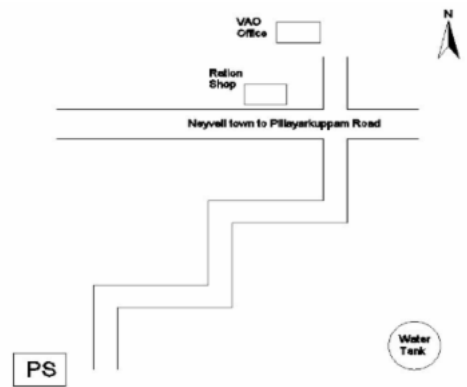

**Google Map View**

**Polling Station Building Front View**

**Polling Station Front View**

**Cad View**

**Key MAP View**

சட்டமன்றத் தொகுதியின் எண் மற்றும் பெயர் : 153-நெய்வேலி  
பிரிவு எண் மற்றும் பெயர் 1-மாணிகம்பட்டு (வ.கி) மற்றும் (உஊ), தெற்கு தெரு