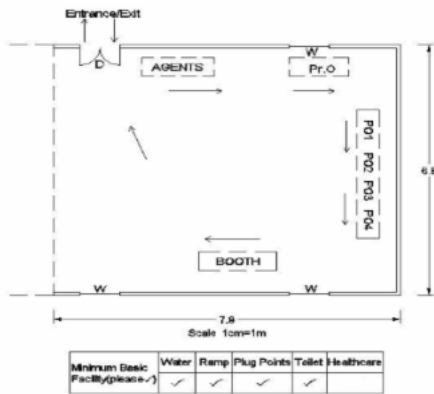

**Google Map View**

**Polling Station Building Front View**

**Polling Station Front View**

**Cad View**

**Key MAP View**

சட்டமன்றத் தொகுதியின் எண் மற்றும் பெயர் : 153-நெய்வேலி  
பிரிவு எண் மற்றும் பெயர் 1-மாணிகம்பட்டு (வ.கி) மற்றும் (உஊ), தெற்கு தெரு