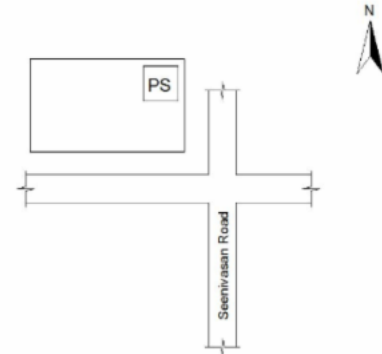

Google Map View

Polling Station Building Front View

Polling Station Front View

Cad View

Scale: 1cm=1m

Minimum Basic Facility (please ✓)	Water	Ramp	Plug Points	Toilet	Healthcare
✓	✓	✓	✓	✓	

Key MAP View

1 பெயர் : அழகேசன் - தந்தையின் பெயர்: சடையாண்டி - வீட்டு எண் : 1 வயது : 40 பாலினம் : ஆண் Photo is available	SXG0066407	2 பெயர் : கலைச்செல்வி - தந்தையின் பெயர்: வரதராஜன் - வீட்டு எண் : 1 வயது : 32 பாலினம் : பெண் Photo is available	SXG0933630	3 பெயர் : கம்சலா - கணவர் பெயர்: காத்தவராயன் - வீட்டு எண் : 1A வயது : 60 பாலினம் : பெண் Photo is available	MNG1950179
4 பெயர் : செல்வன் - தந்தையின் பெயர்: சிவலிங்கம் - வீட்டு எண் : 1E வயது : 64 பாலினம் : ஆண் Photo is available	SXG0466847	5 பெயர் : ஏகாம்பரம் - தந்தையின் பெயர்: பாலகிருஷ்ணன் - வீட்டு எண் : 1E வயது : 64 பாலினம் : ஆண் Photo is available	SXG0328526	6 பெயர் : சரோஜா - கணவர் பெயர்: ஏகாம்பரம் - வீட்டு எண் : 1E வயது : 59 பாலினம் : பெண் Photo is available	SXG0328534
7 பெயர் : ராஜா - தந்தையின் பெயர்: மணி - வீட்டு எண் : 1E வயது : 59 பாலினம் : ஆண் Photo is available	SXG0374728	8 பெயர் : சுந்தரவடிவேலு - தந்தையின் பெயர்: குஞ்சுபிள்ளை - வீட்டு எண் : 1E வயது : 59 பாலினம் : ஆண் Photo is available	SXG0467092	9 பெயர் : திருமுகம் - தந்தையின் பெயர்: ஆண்டியப்பன் - வீட்டு எண் : 1E வயது : 58 பாலினம் : ஆண் Photo is available	SXG0328583
10 பெயர் : கலையரசி - கணவர் பெயர்: சுந்தரவடிவேலு - வீட்டு எண் : 1E வயது : 54 பாலினம் : பெண் Photo is available	SXG0466839	11 பெயர் : லட்சுமி - கணவர் பெயர்: முனுசாமி - வீட்டு எண் : 1E வயது : 44 பாலினம் : பெண் Photo is available	SXG0328641	12 பெயர் : கற்பகம் - கணவர் பெயர்: முருகேசன் - வீட்டு எண் : 1E வயது : 44 பாலினம் : பெண் Photo is available	SXG0328591
13 பெயர் : ஆனந்தி - கணவர் பெயர்: ராஜேந்திரன் - வீட்டு எண் : 1E வயது : 40 பாலினம் : பெண் Photo is available	SXG0716647	14 பெயர் : வெங்கடேசன் - தந்தையின் பெயர்: லட்சுமணன் - வீட்டு எண் : 1E வயது : 36 பாலினம் : ஆண் Photo is available	SXG0374751	15 பெயர் : ஜான் பிட்ரிக் - தந்தையின் பெயர்: இருதயராஜ் - வீட்டு எண் : 1E வயது : 35 பாலினம் : ஆண் Photo is available	SXG0467613
16 பெயர் : ஆரோக்கியதாஸ் - தந்தையின் பெயர்: சந்தானம் - வீட்டு எண் : 2 வயது : 58 பாலினம் : ஆண் Photo is available	SXG2288777	17 பெயர் : அலிஸ்கிரேஸ் - கணவர் பெயர்: ஆரோக்கியதாஸ் - வீட்டு எண் : 2 வயது : 55 பாலினம் : பெண் Photo is available	SXG2288785	18 பெயர் : வின்சென்ட் - தந்தையின் பெயர்: சந்தானம் - வீட்டு எண் : 2 வயது : 54 பாலினம் : ஆண் Photo is available	SXG2288793
19 பெயர் : கரோலின் - கணவர் பெயர்: வின்சென்ட் - வீட்டு எண் : 2 வயது : 45 பாலினம் : பெண் Photo is available	MNG1417583	20 பெயர் : ஆபேல் - தந்தையின் பெயர்: ஆரோக்கியதாஸ் - வீட்டு எண் : 2 வயது : 29 பாலினம் : ஆண் Photo is available	SXG0759191	21 பெயர் : வீமா ரோஸ்லீன் மேரி - தந்தையின் பெயர்: ஆரோக்கிய தாஸ் - வீட்டு எண் : 2A வயது : 32 பாலினம் : பெண் Photo is available	SXG0668467
22 பெயர் : சாருகா பூர் தந்தையின் பெயர்: செல்வகுமார் வீட்டு எண் : 2 ஏ வயது : 25 பாலினம் : பெண் Photo is available	SXG1075688	23 பெயர் : எஸ்தர் தந்தையின் பெயர்: வின்சென்ட் வீட்டு எண் : 2பீ வயது : 26 பாலினம் : பெண் Photo is available	SXG2735157	24 பெயர் : கிருஷ்ணன் - தந்தையின் பெயர்: நடராஜி - வீட்டு எண் : 3 வயது : 43 பாலினம் : ஆண் Photo is available	SXG0466763
25 பெயர் : சாந்தி - கணவர் பெயர்: கிருஷ்ணன் - வீட்டு எண் : 3 வயது : 40 பாலினம் : பெண் Photo is available	SXG0466755	26 பெயர் : நந்தகுமார் கி தந்தையின் பெயர்: கிருஷ்ணன் எம் வீட்டு எண் : 3 வயது : 22 பாலினம் : ஆண் Photo is available	SXG2813335	27 பெயர் : ராஜலட்சுமி - கணவர் பெயர்: வையாபுரி - வீட்டு எண் : 6 வயது : 68 பாலினம் : பெண் Photo is available	SXG2288819
28 பெயர் : ஜெயசுதா - தந்தையின் பெயர்: வையாபுரி - வீட்டு எண் : 6 வயது : 35 பாலினம் : பெண் Photo is available	SXG0792606	29 பெயர் : சண்முகம் - தந்தையின் பெயர்: ராஜி - வீட்டு எண் : 8 வயது : 56 பாலினம் : ஆண் Photo is available	MNG1377316	30 பெயர் : விஜலட்சுமி - கணவர் பெயர்: சண்முகம் - வீட்டு எண் : 8 வயது : 53 பாலினம் : பெண் Photo is available	MNG1394493