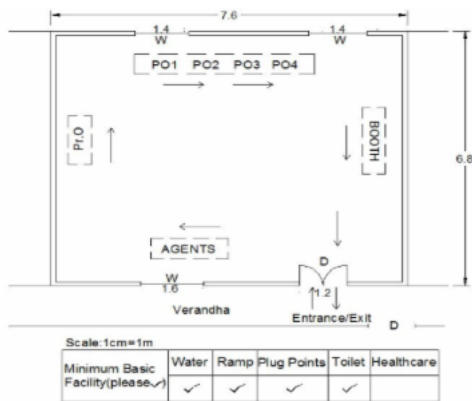

Google Map View

Polling Station Building Front View

Polling Station Front View

Cad View

Key MAP View

1 பெயர் : பு வி ராதாகிருஷ்ணன் தந்தையின் பெயர்: பி சி தாமோதரன் வீட்டு எண் : 1பி வயது : 57 பாலினம் : ஆண் Photo is available	SXG2955854	2 பெயர் : ரா கா ஸ்ரீஜித் தந்தையின் பெயர்: ராதாகிருஷ்ணன் வீட்டு எண் : 1பி வயது : 21 பாலினம் : ஆண் Photo is available	SXG2955995	3 பெயர் : காஞ்சனா - கணவர் பெயர்: நடராஜன் - வீட்டு எண் : 1-b வயது : 48 பாலினம் : பெண் Photo is available	SXG0259788
4 பெயர் : செல்வராஜ் - தந்தையின் பெயர்: அழகப்பன் - வீட்டு எண் : 1-E வயது : 58 பாலினம் : ஆண் Photo is available	SXG0259564	5 பெயர் : குணவதி - கணவர் பெயர்: செல்வராஜ் - வீட்டு எண் : 1-E வயது : 54 பாலினம் : பெண் Photo is available	SXG0259556	6 பெயர் : அற்புத சரிதா கணவர் பெயர்: ஜேம்ஸ் வீட்டு எண் : 3/5 வயது : 43 பாலினம் : பெண் Photo is available	SXG2900025
# 7 பெயர் : ஆமோஸ் செல்வதுரை சாமுவேல் டேவிட் செல்வராஜ் தந்தையின் பெயர்: சாமுவேல் டேவிட் - வீட்டு எண் : 416 ஏ வயது : 56 பாலினம் : ஆண் Photo is available	MNG2227866	# 8 பெயர் : ரெஜின் மனோ பரிபூரணம் நெகேமியா ராஜ் கணவர் பெயர்: ஆமோஸ் செல்வதுரை - வீட்டு எண் : 416 ஏ, டைப் 2 குடியிருப்பு வயது : 56 பாலினம் : பெண் Photo is available	MNG2227874	9 பெயர் : அந்தோணிசாமி - தந்தையின் பெயர்: ஜோசப் - வீட்டு எண் : 3H வயது : 63 பாலினம் : ஆண் Photo is available	MNG2226660
10 பெயர் : மேரிபுஷ்பா - கணவர் பெயர்: அந்தோணிசாமி - வீட்டு எண் : 3H வயது : 54 பாலினம் : பெண் Photo is available	MNG2226678	11 பெயர் : ஸ்வாதி தந்தையின் பெயர்: ராமக்கிருஷ்ணன் வீட்டு எண் : 4பீ வயது : 22 பாலினம் : பெண் Photo is available	SXG2784122	12 பெயர் : சுருதி ரா தந்தையின் பெயர்: ராமகிருஷ்ணன் வீட்டு எண் : 4பி வயது : 20 பாலினம் : பெண் Photo is available	SXG2955839
13 பெயர் : இராமகிருஷ்ணன் - தந்தையின் பெயர்: இராஜாமணி - வீட்டு எண் : 4D வயது : 56 பாலினம் : ஆண் Photo is available	MNG3200649	14 பெயர் : தெய்வானை - கணவர் பெயர்: ராகவன் - வீட்டு எண் : 4E வயது : 49 பாலினம் : பெண் Photo is available	MNG2227320	15 பெயர் : இருதயராஜ் - தந்தையின் பெயர்: அந்தோணிசாமி - வீட்டு எண் : 4F வயது : 37 பாலினம் : ஆண் Photo is available	SXG0174938
16 பெயர் : புண்ணியமூர்த்தி - தந்தையின் பெயர்: பெருமாள் - வீட்டு எண் : 5 வயது : 61 பாலினம் : ஆண் Photo is available	MNG2225977	17 பெயர் : சுரேஷ் - தந்தையின் பெயர்: முருகையன் - வீட்டு எண் : 5 வயது : 31 பாலினம் : ஆண் Photo is available	SXG0668764	18 பெயர் : முருகையன் - தந்தையின் பெயர்: பாலகிருஷ்ணன் - வீட்டு எண் : 5B வயது : 57 பாலினம் : ஆண் Photo is available	MNG2223501
19 பெயர் : சாந்தி - கணவர் பெயர்: முருகையன் - வீட்டு எண் : 5B வயது : 52 பாலினம் : பெண் Photo is available	MNG2223493	20 பெயர் : ராஜதுரை - தந்தையின் பெயர்: அண்ணாமலை - வீட்டு எண் : 5 பி வயது : 36 பாலினம் : ஆண் Photo is available	XCX1382183	21 பெயர் : திவாகர் மு தந்தையின் பெயர்: முருகையன் வீட்டு எண் : 5 பீ வயது : 27 பாலினம் : ஆண் Photo is available	SXG2085504
22 பெயர் : தாயம்மாள் - கணவர் பெயர்: புண்ணியமூர்த்தி - வீட்டு எண் : 5C வயது : 54 பாலினம் : பெண் Photo is available	MNG2225985	23 பெயர் : வித்யா ஆ கணவர் பெயர்: மாரிமுத்து வீட்டு எண் : 5 இ வயது : 33 பாலினம் : பெண் Photo is available	SXG2925337	24 பெயர் : அபிநயா தந்தையின் பெயர்: ஸ்ரீநிவாசன் வீட்டு எண் : 5எஃப் வயது : 20 பாலினம் : பெண் Photo is available	SXG2869089
25 பெயர் : சீனிவாசன் - தந்தையின் பெயர்: சேதுநாதன் - வீட்டு எண் : 5-F, TYPE-1 QUARTERS வயது : 59 பாலினம் : ஆண் Photo is available	MNG1947050	26 பெயர் : பானுமதி - கணவர் பெயர்: சீனிவாசன் - வீட்டு எண் : 5-F, TYPE-1 QUARTERS வயது : 51 பாலினம் : பெண் Photo is available	MNG2229466	S 27 பெயர் : இராமலிங்கம் - தந்தையின் பெயர்: அப்யாசாமி - வீட்டு எண் : 7-B வயது : 60 பாலினம் : ஆண் Photo is available	MNG2229474
S 28 பெயர் : அருள்ஜோதி - தந்தையின் பெயர்: சூப்பாசாமி - வீட்டு எண் : 7-B வயது : 51 பாலினம் : பெண் Photo is available	MNG2229482	S 29 பெயர் : சாய்விக்கனேஷ் தந்தையின் பெயர்: ராமலிங்கம் - வீட்டு எண் : 7-B வயது : 29 பாலினம் : ஆண் Photo is available	SXG0759423	30 பெயர் : சண்முகசுந்தரம் - தந்தையின் பெயர்: ராஜ் - வீட்டு எண் : 7D வயது : 45 பாலினம் : ஆண் Photo is available	GTV2857142