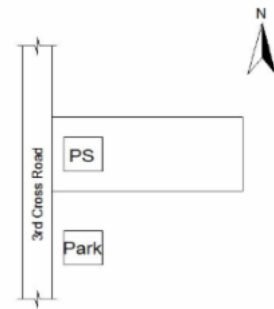

Google Map View

Polling Station Building Front View

Polling Station Front View

Cad View

Key MAP View

1 பெயர் : பு வி ராதாகிருஷ்ணன் தந்தையின் பெயர்: பி சி தாமோதரன் வீட்டு எண் : 1பி வயது : 57 பாலினம் : ஆண் Photo is available	SXG2955854	2 பெயர் : ரா கா ஸ்ரீஜித் தந்தையின் பெயர்: ராதாகிருஷ்ணன் வீட்டு எண் : 1பி வயது : 21 பாலினம் : ஆண் Photo is available	SXG2955995	3 பெயர் : காஞ்சனா - கணவர் பெயர்: நடராஜன் - வீட்டு எண் : 1-b வயது : 48 பாலினம் : பெண் Photo is available	SXG0259788
4 பெயர் : செல்வராஜ் - தந்தையின் பெயர்: அழகப்பன் - வீட்டு எண் : 1-E வயது : 58 பாலினம் : ஆண் Photo is available	SXG0259564	5 பெயர் : குணவதி - கணவர் பெயர்: செல்வராஜ் - வீட்டு எண் : 1-E வயது : 54 பாலினம் : பெண் Photo is available	SXG0259556	6 பெயர் : அற்புத சரிதா கணவர் பெயர்: ஜேம்ஸ் வீட்டு எண் : 3/5 வயது : 43 பாலினம் : பெண் Photo is available	SXG2900025
# 7 பெயர் : ஆமோஸ் செல்வதுரை சாமுவேல் டேவிட் செல்வராஜ் தந்தையின் பெயர்: சாமுவேல் டேவிட் - வீட்டு எண் : 416 ஏ வயது : 56 பாலினம் : ஆண் Photo is available	MNG2227866	# 8 பெயர் : ரெஜின் மனோ பரிபூரணம் நெகேமியா ராஜ் கணவர் பெயர்: ஆமோஸ் செல்வதுரை - வீட்டு எண் : 416 ஏ, டைப் 2 குடியிருப்பு வயது : 56 பாலினம் : பெண் Photo is available	MNG2227874	9 பெயர் : அந்தோணிசாமி - தந்தையின் பெயர்: ஜோசப் - வீட்டு எண் : 3H வயது : 63 பாலினம் : ஆண் Photo is available	MNG2226660
10 பெயர் : மேரிபுஷ்பா - கணவர் பெயர்: அந்தோணிசாமி - வீட்டு எண் : 3H வயது : 54 பாலினம் : பெண் Photo is available	MNG2226678	11 பெயர் : ஸ்வாதி தந்தையின் பெயர்: ராமக்கிருஷ்ணன் வீட்டு எண் : 4பீ வயது : 22 பாலினம் : பெண் Photo is available	SXG2784122	12 பெயர் : சுருதி ரா தந்தையின் பெயர்: ராமகிருஷ்ணன் வீட்டு எண் : 4பி வயது : 20 பாலினம் : பெண் Photo is available	SXG2955839
13 பெயர் : இராமகிருஷ்ணன் - தந்தையின் பெயர்: இராஜாமணி - வீட்டு எண் : 4D வயது : 56 பாலினம் : ஆண் Photo is available	MNG3200649	14 பெயர் : தெய்வானை - கணவர் பெயர்: ராகவன் - வீட்டு எண் : 4E வயது : 49 பாலினம் : பெண் Photo is available	MNG2227320	15 பெயர் : இருதயராஜ் - தந்தையின் பெயர்: அந்தோணிசாமி - வீட்டு எண் : 4F வயது : 37 பாலினம் : ஆண் Photo is available	SXG0174938
16 பெயர் : புண்ணியமூர்த்தி - தந்தையின் பெயர்: பெருமாள் - வீட்டு எண் : 5 வயது : 61 பாலினம் : ஆண் Photo is available	MNG2225977	17 பெயர் : சுரேஷ் - தந்தையின் பெயர்: முருகையன் - வீட்டு எண் : 5 வயது : 31 பாலினம் : ஆண் Photo is available	SXG0668764	18 பெயர் : முருகையன் - தந்தையின் பெயர்: பாலகிருஷ்ணன் - வீட்டு எண் : 5B வயது : 57 பாலினம் : ஆண் Photo is available	MNG2223501
19 பெயர் : சாந்தி - கணவர் பெயர்: முருகையன் - வீட்டு எண் : 5B வயது : 52 பாலினம் : பெண் Photo is available	MNG2223493	20 பெயர் : ராஜதுரை - தந்தையின் பெயர்: அண்ணாமலை - வீட்டு எண் : 5 பி வயது : 36 பாலினம் : ஆண் Photo is available	XCX1382183	21 பெயர் : திவாகர் மு தந்தையின் பெயர்: முருகையன் வீட்டு எண் : 5 பீ வயது : 27 பாலினம் : ஆண் Photo is available	SXG2085504
22 பெயர் : தாயம்மாள் - கணவர் பெயர்: புண்ணியமூர்த்தி - வீட்டு எண் : 5C வயது : 54 பாலினம் : பெண் Photo is available	MNG2225985	23 பெயர் : வித்யா ஆ கணவர் பெயர்: மாரிமுத்து வீட்டு எண் : 5 இ வயது : 33 பாலினம் : பெண் Photo is available	SXG2925337	24 பெயர் : அபிநயா தந்தையின் பெயர்: ஸ்ரீநிவாசன் வீட்டு எண் : 5எஃப் வயது : 20 பாலினம் : பெண் Photo is available	SXG2869089
25 பெயர் : சீனிவாசன் - தந்தையின் பெயர்: சேதுநாதன் - வீட்டு எண் : 5-F, TYPE-1 QUARTERS வயது : 59 பாலினம் : ஆண் Photo is available	MNG1947050	26 பெயர் : பானுமதி - கணவர் பெயர்: சீனிவாசன் - வீட்டு எண் : 5-F, TYPE-1 QUARTERS வயது : 51 பாலினம் : பெண் Photo is available	MNG2229466	S 27 பெயர் : இராமலிங்கம் - தந்தையின் பெயர்: அப்யாசாமி - வீட்டு எண் : 7-B வயது : 60 பாலினம் : ஆண் Photo is available	MNG2229474
S 28 பெயர் : அருள்ஜோதி - தந்தையின் பெயர்: சூப்பாசாமி - வீட்டு எண் : 7-B வயது : 51 பாலினம் : பெண் Photo is available	MNG2229482	S 29 பெயர் : சாய்விக்கனேஷ் தந்தையின் பெயர்: ராமலிங்கம் - வீட்டு எண் : 7-B வயது : 29 பாலினம் : ஆண் Photo is available	SXG0759423	30 பெயர் : சண்முகசுந்தரம் - தந்தையின் பெயர்: ராஜ் - வீட்டு எண் : 7D வயது : 45 பாலினம் : ஆண் Photo is available	GTV2857142