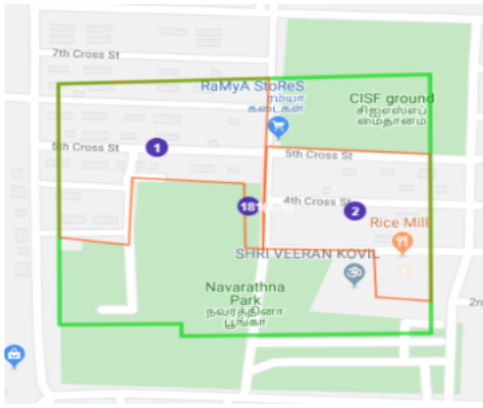

Nazri Naksha