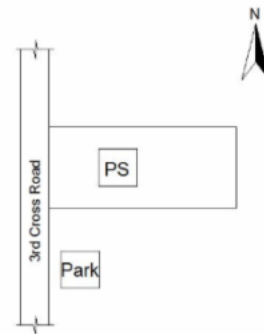

**Google Map View**

**Polling Station Building Front View**

**Polling Station Front View**

**Cad View**

**Key MAP View**

பிரிவு எண் மற்றும் பெயர் 1-நெய்வேலி (ந), ஹாஸ்டல் டைப் (வட்டம் 22 பகுதி 1)

<p>1</p> <p>பெயர் : ஓவியபிரியா அ தந்தையின் பெயர்: அண்ணாதுரை சி வீட்டு எண் : பி -2 ஹாஸ்டல் டைப் வயது : 24 பாலினம் : பெண்</p> <p>Photo is available</p>	SXG2742856	<p>2</p> <p>பெயர் : சொர்ணா - கணவர் பெயர்: சரவணன் - வீட்டு எண் : 29-F வயது : 27 பாலினம் : பெண்</p> <p>Photo is available</p>	SXG0961466	<p>3</p> <p>பெயர் : ஆஷாறோஸ் கணவர் பெயர்: ஜஸ்டின் பிரபு வீட்டு எண் : 32 வயது : 38 பாலினம் : பெண்</p> <p>Photo is available</p>	SXG1063569
<p>4</p> <p>பெயர் : தேவி கணவர் பெயர்: அருணாசலம் வீட்டு எண் : 53/ஏ, டைப் -1, 4வது குறுக்கு தெரு, வயது : 28 பாலினம் : பெண்</p> <p>Photo is available</p>	SXG3021268	<p>5</p> <p>பெயர் : புவனேஸ்வரி கணவர் பெயர்: சந்தோஷ்குமார் வீட்டு எண் : 61 le வயது : 30 பாலினம் : பெண்</p> <p>Photo is available</p>	SXG1029123	<p>6</p> <p>பெயர் : பாமாகிறிஸ்டி ரா கணவர் பெயர்: ஸ்டீபன் - வீட்டு எண் : 119-எ வயது : 51 பாலினம் : பெண்</p> <p>Photo is available</p>	MNG3260726
<p>7</p> <p>பெயர் : ஆல்ஜின் பிரைஸ் தந்தையின் பெயர்: ஸ்டீபன் வீட்டு எண் : 119 -எ வயது : 26 பாலினம் : ஆண்</p> <p>Photo is available</p>	SXG0972638	<p>8</p> <p>பெயர் : ஆஸ்லின் பிரைஸ் தந்தையின் பெயர்: ஸ்டீபன் வீட்டு எண் : 119-எ வயது : 24 பாலினம் : பெண்</p> <p>Photo is available</p>	SXG2634558	<p>9</p> <p>பெயர் : மகாலட்சுமி - தந்தையின் பெயர்: முனியாண்டி - வீட்டு எண் : 145-D வயது : 38 பாலினம் : பெண்</p> <p>Photo is available</p>	SXG0933770
<p>10</p> <p>பெயர் : அபிஷேக் மு தந்தையின் பெயர்: த முருகன் வீட்டு எண் : 145 டி வயது : 20 பாலினம் : ஆண்</p> <p>Photo is available</p>	SXG2934131	<p>11</p> <p>பெயர் : ராஜாமணி - கணவர் பெயர்: வைத்திலிங்கம் - வீட்டு எண் : 175D வயது : 61 பாலினம் : பெண்</p> <p>Photo is available</p>	MNG3210572	<p>12</p> <p>பெயர் : புருஷோத்தமன் தந்தையின் பெயர்: மோகன் குமார் வீட்டு எண் : 179/ஏ வயது : 24 பாலினம் : ஆண்</p> <p>Photo is available</p>	SXG2778413
<p>13</p> <p>பெயர் : பெருமாள் - தந்தையின் பெயர்: கிருஷ்ணன் - வீட்டு எண் : 184,ஏ வயது : 56 பாலினம் : ஆண்</p> <p>Photo is available</p>	SXG2297661	<p>14</p> <p>பெயர் : தனலக்ஷ்மி கணவர் பெயர்: முரளிகிருஷ்ணன் வீட்டு எண் : 343/le வயது : 31 பாலினம் : பெண்</p> <p>Photo is available</p>	SXG2778330	<p>15</p> <p>பெயர் : ஸ்டீபன் - தந்தையின் பெயர்: பால்ராஜ் - வீட்டு எண் : எண் 119ஏ வயது : 55 பாலினம் : ஆண்</p> <p>Photo is available</p>	MNG3260742