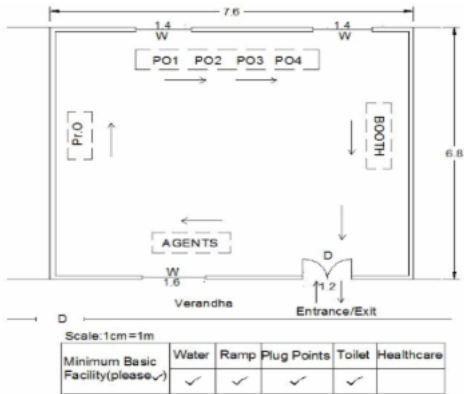

**Google Map View**

**Polling Station Building Front View**

**Polling Station Front View**

**Cad View**

**Key MAP View**

பிரிவு எண் மற்றும் பெயர் 1-நெய்வேலி (ந), ஹாஸ்டல் டைப் (வட்டம் 22 பகுதி 1)

<p>1</p> <p>பெயர் : ஓவியபிரியா அ தந்தையின் பெயர்: அண்ணாதுரை சி வீட்டு எண் : பி -2 ஹாஸ்டல் டைப் வயது : 24 பாலினம் : பெண்</p> <p>Photo is available</p>	SXG2742856	<p>2</p> <p>பெயர் : சொர்ணா - கணவர் பெயர்: சரவணன் - வீட்டு எண் : 29-F வயது : 27 பாலினம் : பெண்</p> <p>Photo is available</p>	SXG0961466	<p>3</p> <p>பெயர் : ஆஷாறோஸ் கணவர் பெயர்: ஜஸ்டின் பிரபு வீட்டு எண் : 32 வயது : 38 பாலினம் : பெண்</p> <p>Photo is available</p>	SXG1063569
<p>4</p> <p>பெயர் : தேவி கணவர் பெயர்: அருணாசலம் வீட்டு எண் : 53/ஏ, டைப் -1, 4வது குறுக்கு தெரு, வயது : 28 பாலினம் : பெண்</p> <p>Photo is available</p>	SXG3021268	<p>5</p> <p>பெயர் : புவனேஸ்வரி கணவர் பெயர்: சந்தோஷ்குமார் வீட்டு எண் : 61 le வயது : 30 பாலினம் : பெண்</p> <p>Photo is available</p>	SXG1029123	<p>6</p> <p>பெயர் : பாமாகிறிஸ்டி ரா கணவர் பெயர்: ஸ்டீபன் - வீட்டு எண் : 119-எ வயது : 51 பாலினம் : பெண்</p> <p>Photo is available</p>	MNG3260726
<p>7</p> <p>பெயர் : ஆல்ஜின் பிரைஸ் தந்தையின் பெயர்: ஸ்டீபன் வீட்டு எண் : 119 -எ வயது : 26 பாலினம் : ஆண்</p> <p>Photo is available</p>	SXG0972638	<p>8</p> <p>பெயர் : ஆஸ்லின் பிரைஸ் தந்தையின் பெயர்: ஸ்டீபன் வீட்டு எண் : 119-எ வயது : 24 பாலினம் : பெண்</p> <p>Photo is available</p>	SXG2634558	<p>9</p> <p>பெயர் : மகாலட்சுமி - தந்தையின் பெயர்: முனியாண்டி - வீட்டு எண் : 145-D வயது : 38 பாலினம் : பெண்</p> <p>Photo is available</p>	SXG0933770
<p>10</p> <p>பெயர் : அபிஷேக் மு தந்தையின் பெயர்: த முருகன் வீட்டு எண் : 145 டி வயது : 20 பாலினம் : ஆண்</p> <p>Photo is available</p>	SXG2934131	<p>11</p> <p>பெயர் : ராஜாமணி - கணவர் பெயர்: வைத்திலிங்கம் - வீட்டு எண் : 175D வயது : 61 பாலினம் : பெண்</p> <p>Photo is available</p>	MNG3210572	<p>12</p> <p>பெயர் : புருஷோத்தமன் தந்தையின் பெயர்: மோகன் குமார் வீட்டு எண் : 179/ஏ வயது : 24 பாலினம் : ஆண்</p> <p>Photo is available</p>	SXG2778413
<p>13</p> <p>பெயர் : பெருமாள் - தந்தையின் பெயர்: கிருஷ்ணன் - வீட்டு எண் : 184,ஏ வயது : 56 பாலினம் : ஆண்</p> <p>Photo is available</p>	SXG2297661	<p>14</p> <p>பெயர் : தனலக்ஷ்மி கணவர் பெயர்: முரளிகிருஷ்ணன் வீட்டு எண் : 343/le வயது : 31 பாலினம் : பெண்</p> <p>Photo is available</p>	SXG2778330	<p>15</p> <p>பெயர் : ஸ்டீபன் - தந்தையின் பெயர்: பால்ராஜ் - வீட்டு எண் : எண் 119ஏ வயது : 55 பாலினம் : ஆண்</p> <p>Photo is available</p>	MNG3260742