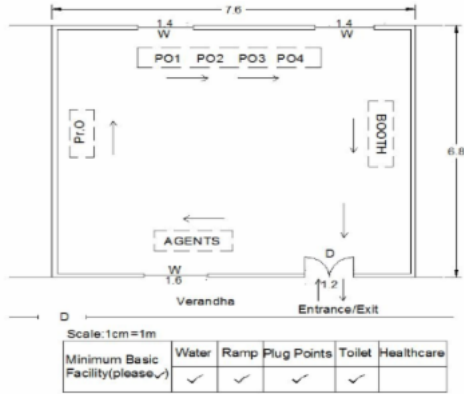

Google Map View

Polling Station Building Front View

Polling Station Front View

Cad View

Key MAP View

1 பெயர் : திவ்யா - கணவர் பெயர்: ராஜா - வீட்டு எண் : 1 வயது : 31 பாலினம் : பெண்	SXG0906917 Photo is available	2 பெயர் : பாலசுப்ரமணியன் - தந்தையின் பெயர்: தனராசு - வீட்டு எண் : 1A வயது : 60 பாலினம் : ஆண்	SXG0330951 Photo is available	3 பெயர் : பிச்சையம்மாள் - கணவர் பெயர்: நாராயணன் - வீட்டு எண் : 1A வயது : 55 பாலினம் : பெண்	SXG0331165 Photo is available
4 பெயர் : சசிகலா - கணவர் பெயர்: பற்குணன் - வீட்டு எண் : 1A வயது : 34 பாலினம் : பெண்	SXG0330787 Photo is available	5 பெயர் : ஜெயலட்சுமி - கணவர் பெயர்: சந்திரசேகரன் - வீட்டு எண் : 1E வயது : 49 பாலினம் : பெண்	SXG0331454 Photo is available	6 பெயர் : அனிதா - கணவர் பெயர்: சுப்ரமணியன் - வீட்டு எண் : 1E வயது : 44 பாலினம் : பெண்	SXG0330910 Photo is available
7 பெயர் : ராஜலட்சுமி - கணவர் பெயர்: சுப்ரமணியன் - வீட்டு எண் : 1E வயது : 34 பாலினம் : பெண்	SXG0331264 Photo is available	8 பெயர் : சசிரேகா - தந்தையின் பெயர்: பற்குணம் - வீட்டு எண் : 1E வயது : 31 பாலினம் : பெண்	SXG0670802 Photo is available	9 பெயர் : பிரசாத் - தந்தையின் பெயர்: லோகநாதன் - வீட்டு எண் : 1E வயது : 30 பாலினம் : ஆண்	SXG0670786 Photo is available
10 பெயர் : கணேசன் - தந்தையின் பெயர்: சுப்ரமணியன் - வீட்டு எண் : 2B வயது : 49 பாலினம் : ஆண்	SXG0330753 Photo is available	11 பெயர் : சிவசக்தி - கணவர் பெயர்: குமார் - வீட்டு எண் : 2B வயது : 44 பாலினம் : பெண்	SXG0470104 Photo is available	12 பெயர் : பஞ்சவர்ணம் - கணவர் பெயர்: கணேசன் - வீட்டு எண் : 2B வயது : 44 பாலினம் : பெண்	SXG0331249 Photo is available
13 பெயர் : ராகவேந்திரன் - தந்தையின் பெயர்: ராஜேந்திரன் - வீட்டு எண் : 2C வயது : 39 பாலினம் : ஆண்	SXG0116756 Photo is available	14 பெயர் : சத்தியா - கணவர் பெயர்: ராகவேந்திரன் - வீட்டு எண் : 2C வயது : 35 பாலினம் : பெண்	SXG0760454 Photo is available	15 பெயர் : பாக்கியலட்சுமி - கணவர் பெயர்: சந்திரசேகர் - வீட்டு எண் : 2C வயது : 33 பாலினம் : பெண்	SXG0760439 Photo is available
16 பெயர் : சரவணன் - தந்தையின் பெயர்: ராஜேந்திரன் - வீட்டு எண் : 2C வயது : 32 பாலினம் : ஆண்	SXG0760470 Photo is available	17 பெயர் : தர்மி தா தந்தையின் பெயர்: குமார் வீட்டு எண் : 07 வயது : 21 பாலினம் : பெண்	SXG2985174 Photo is available	18 பெயர் : அங்கம்மாள் கேசவன் கணவர் பெயர்: கேசவன் வீட்டு எண் : 7/1ஏ வயது : 82 பாலினம் : பெண்	SXG2971141 Photo is available
19 பெயர் : நந்தகுமார் - தந்தையின் பெயர்: சக்திவேல் - வீட்டு எண் : 8 வயது : 31 பாலினம் : ஆண்	SXG0934125 Photo is available	20 பெயர் : கண்ணின் செல்வம் - தந்தையின் பெயர்: ராஜீ - வீட்டு எண் : 9 வயது : 48 பாலினம் : ஆண்	SXG0331421 Photo is available	21 பெயர் : ரமேஷ் தந்தையின் பெயர்: பாபு வீட்டு எண் : 42 வயது : 53 பாலினம் : ஆண்	SXG1066927 Photo is available
22 பெயர் : செல்லம்மாள் - கணவர் பெயர்: துரைசாமி - வீட்டு எண் : 45 வயது : 66 பாலினம் : பெண்	SXG2303451 Photo is available	23 பெயர் : பொன்னையன் - தந்தையின் பெயர்: துரைசாமி - வீட்டு எண் : 45 வயது : 49 பாலினம் : ஆண்	SXG2303469 Photo is available	24 பெயர் : தேவி - கணவர் பெயர்: பொன்னையன் - வீட்டு எண் : 45 வயது : 45 பாலினம் : பெண்	MNG2242790 Photo is available
25 பெயர் : கனகாம்பரம் - கணவர் பெயர்: இராமலிங்கம் - வீட்டு எண் : 46A வயது : 58 பாலினம் : பெண்	SXG2303477 Photo is available	26 பெயர் : சுந்தரேசன் - தந்தையின் பெயர்: நடேசன் - வீட்டு எண் : 46C வயது : 52 பாலினம் : ஆண்	SXG2303501 Photo is available	27 பெயர் : ஜெயக்கொடி - கணவர் பெயர்: சுந்தரேசன் - வீட்டு எண் : 46C வயது : 51 பாலினம் : பெண்	SXG2303519 Photo is available
28 பெயர் : ஜெயராமகிருஷ்ணன் - தந்தையின் பெயர்: சுந்தரேசன் - வீட்டு எண் : 46D வயது : 33 பாலினம் : ஆண்	SXG0470419 Photo is available	29 பெயர் : சசிகுமார் - தந்தையின் பெயர்: சுந்தரமூர்த்தி - வீட்டு எண் : 47A வயது : 53 பாலினம் : ஆண்	MNG1193838 Photo is available	30 பெயர் : ராமன் - தந்தையின் பெயர்: ஆறுமுகம் - வீட்டு எண் : 47B வயது : 54 பாலினம் : ஆண்	MNG3257268 Photo is available