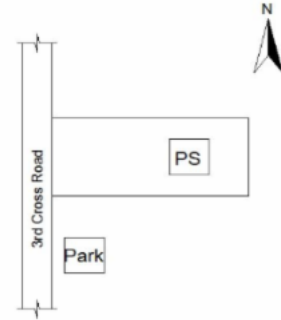

Google Map View

Polling Station Building Front View

Polling Station Front View

Cad View

Key MAP View

1 பெயர் : திவ்யா - கணவர் பெயர்: ராஜா - வீட்டு எண் : 1 வயது : 31 பாலினம் : பெண்	SXG0906917 Photo is available	2 பெயர் : பாலசுப்ரமணியன் - தந்தையின் பெயர்: தனராசு - வீட்டு எண் : 1A வயது : 60 பாலினம் : ஆண்	SXG0330951 Photo is available	3 பெயர் : பிச்சையம்மாள் - கணவர் பெயர்: நாராயணன் - வீட்டு எண் : 1A வயது : 55 பாலினம் : பெண்	SXG0331165 Photo is available
4 பெயர் : சசிகலா - கணவர் பெயர்: பற்குணன் - வீட்டு எண் : 1A வயது : 34 பாலினம் : பெண்	SXG0330787 Photo is available	5 பெயர் : ஜெயலட்சுமி - கணவர் பெயர்: சந்திரசேகரன் - வீட்டு எண் : 1E வயது : 49 பாலினம் : பெண்	SXG0331454 Photo is available	6 பெயர் : அனிதா - கணவர் பெயர்: சுப்ரமணியன் - வீட்டு எண் : 1E வயது : 44 பாலினம் : பெண்	SXG0330910 Photo is available
7 பெயர் : ராஜலட்சுமி - கணவர் பெயர்: சுப்ரமணியன் - வீட்டு எண் : 1E வயது : 34 பாலினம் : பெண்	SXG0331264 Photo is available	8 பெயர் : சசிரேகா - தந்தையின் பெயர்: பற்குணம் - வீட்டு எண் : 1E வயது : 31 பாலினம் : பெண்	SXG0670802 Photo is available	9 பெயர் : பிரசாத் - தந்தையின் பெயர்: லோகநாதன் - வீட்டு எண் : 1E வயது : 30 பாலினம் : ஆண்	SXG0670786 Photo is available
10 பெயர் : கணேசன் - தந்தையின் பெயர்: சுப்ரமணியன் - வீட்டு எண் : 2B வயது : 49 பாலினம் : ஆண்	SXG0330753 Photo is available	11 பெயர் : சிவசக்தி - கணவர் பெயர்: குமார் - வீட்டு எண் : 2B வயது : 44 பாலினம் : பெண்	SXG0470104 Photo is available	12 பெயர் : பஞ்சவர்ணம் - கணவர் பெயர்: கணேசன் - வீட்டு எண் : 2B வயது : 44 பாலினம் : பெண்	SXG0331249 Photo is available
13 பெயர் : ராகவேந்திரன் - தந்தையின் பெயர்: ராஜேந்திரன் - வீட்டு எண் : 2C வயது : 39 பாலினம் : ஆண்	SXG0116756 Photo is available	14 பெயர் : சத்தியா - கணவர் பெயர்: ராகவேந்திரன் - வீட்டு எண் : 2C வயது : 35 பாலினம் : பெண்	SXG0760454 Photo is available	15 பெயர் : பாக்கியலட்சுமி - கணவர் பெயர்: சந்திரசேகர் - வீட்டு எண் : 2C வயது : 33 பாலினம் : பெண்	SXG0760439 Photo is available
16 பெயர் : சரவணன் - தந்தையின் பெயர்: ராஜேந்திரன் - வீட்டு எண் : 2C வயது : 32 பாலினம் : ஆண்	SXG0760470 Photo is available	17 பெயர் : தர்மி தா தந்தையின் பெயர்: குமார் வீட்டு எண் : 07 வயது : 21 பாலினம் : பெண்	SXG2985174 Photo is available	18 பெயர் : அங்கம்மாள் கேசவன் கணவர் பெயர்: கேசவன் வீட்டு எண் : 7/1ஏ வயது : 82 பாலினம் : பெண்	SXG2971141 Photo is available
19 பெயர் : நந்தகுமார் - தந்தையின் பெயர்: சக்திவேல் - வீட்டு எண் : 8 வயது : 31 பாலினம் : ஆண்	SXG0934125 Photo is available	20 பெயர் : கண்ணின் செல்வம் - தந்தையின் பெயர்: ராஜீ - வீட்டு எண் : 9 வயது : 48 பாலினம் : ஆண்	SXG0331421 Photo is available	21 பெயர் : ரமேஷ் தந்தையின் பெயர்: பாபு வீட்டு எண் : 42 வயது : 53 பாலினம் : ஆண்	SXG1066927 Photo is available
22 பெயர் : செல்லம்மாள் - கணவர் பெயர்: துரைசாமி - வீட்டு எண் : 45 வயது : 66 பாலினம் : பெண்	SXG2303451 Photo is available	23 பெயர் : பொன்னையன் - தந்தையின் பெயர்: துரைசாமி - வீட்டு எண் : 45 வயது : 49 பாலினம் : ஆண்	SXG2303469 Photo is available	24 பெயர் : தேவி - கணவர் பெயர்: பொன்னையன் - வீட்டு எண் : 45 வயது : 45 பாலினம் : பெண்	MNG2242790 Photo is available
25 பெயர் : கனகாம்பரம் - கணவர் பெயர்: இராமலிங்கம் - வீட்டு எண் : 46A வயது : 58 பாலினம் : பெண்	SXG2303477 Photo is available	26 பெயர் : சுந்தரேசன் - தந்தையின் பெயர்: நடேசன் - வீட்டு எண் : 46C வயது : 52 பாலினம் : ஆண்	SXG2303501 Photo is available	27 பெயர் : ஜெயக்கொடி - கணவர் பெயர்: சுந்தரேசன் - வீட்டு எண் : 46C வயது : 51 பாலினம் : பெண்	SXG2303519 Photo is available
28 பெயர் : ஜெயராமகிருஷ்ணன் - தந்தையின் பெயர்: சுந்தரேசன் - வீட்டு எண் : 46D வயது : 33 பாலினம் : ஆண்	SXG0470419 Photo is available	29 பெயர் : சசிகுமார் - தந்தையின் பெயர்: சுந்தரமூர்த்தி - வீட்டு எண் : 47A வயது : 53 பாலினம் : ஆண்	MNG1193838 Photo is available	30 பெயர் : ராமன் - தந்தையின் பெயர்: ஆறுமுகம் - வீட்டு எண் : 47B வயது : 54 பாலினம் : ஆண்	MNG3257268 Photo is available