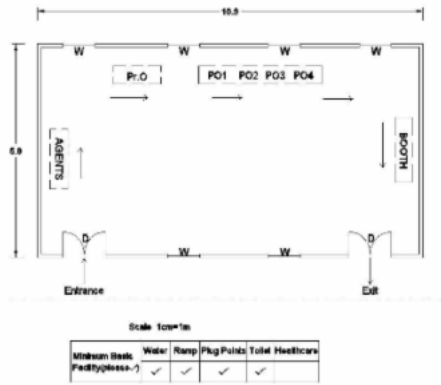

Google Map View

Polling Station Building Front View

Polling Station Front View

Cad View

Key MAP View

சட்டமன்றத் தொகுதியின் எண் மற்றும் பெயர் : 153-நெய்வேலி
பிரிவு எண் மற்றும் பெயர் 1-திருவாமூர் (வ.கி) மற்றும் (ஊ), அப்பர்சாமிகோயில் தெரு