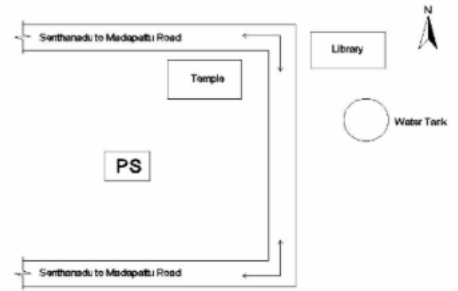

Google Map View

Polling Station Building Front View

Polling Station Front View

Cad View

Key MAP View

சட்டமன்றத் தொகுதியின் எண் மற்றும் பெயர் : 153-நெய்வேலி
பிரிவு எண் மற்றும் பெயர் 1-திருவாமூர் (வ.கி) மற்றும் (ஊ), அப்பர்சாமிகோயில் தெரு