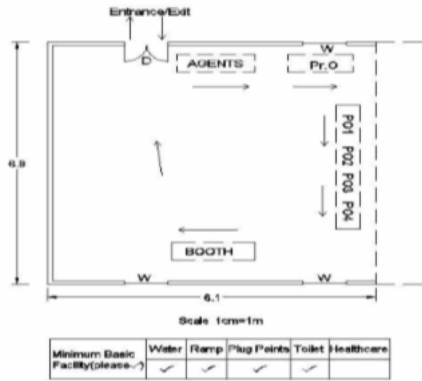

Google Map View

Polling Station Building Front View

Polling Station Front View

Cad View

Key MAP View

சட்டமன்றத் தொகுதியின் எண் மற்றும் பெயர் : 153-நெய்வேலி
பிரிவு எண் மற்றும் பெயர் 1-மாணிகம்பட்டு (வ.கி) மற்றும் (உஊ), மெயின்ரோடு கிழக்கு தெரு