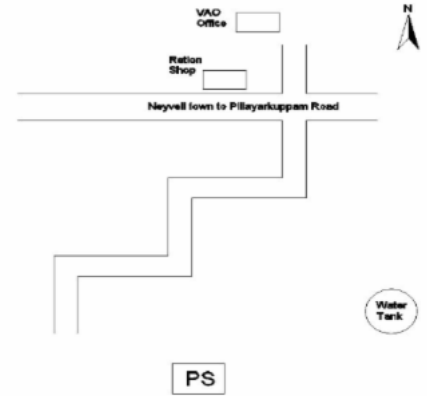

Google Map View

Polling Station Building Front View

Polling Station Front View

Cad View

Key MAP View

சட்டமன்றத் தொகுதியின் எண் மற்றும் பெயர் : 153-நெய்வேலி
பிரிவு எண் மற்றும் பெயர் 1-மாணிகம்பட்டு (வ.கி) மற்றும் (உஊ), மெயின்ரோடு கிழக்கு தெரு