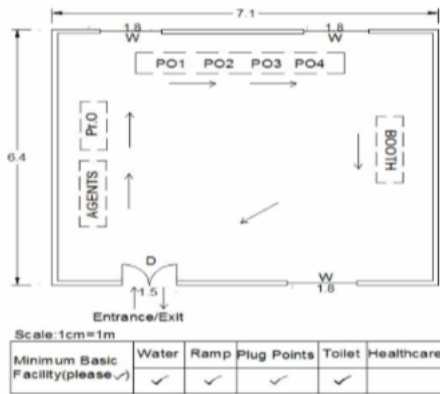

Google Map View

Polling Station Building Front View

Polling Station Front View

Cad View

Key MAP View

1 பெயர் : வேலு - தந்தையின் பெயர்: ஆறுமுகம் - வீட்டு எண் : 1 வயது : 56 பாலினம் : ஆண்	SXG0849935 Photo is available	2 பெயர் : விக்கேஸ்வரன் தந்தையின் பெயர்: மூக்கன் வீட்டு எண் : 1 -பி வயது : 26 பாலினம் : ஆண்	SXG0980821 Photo is available	3 பெயர் : கவிதா - கணவர் பெயர்: கிருஷ்ணகுமார் - வீட்டு எண் : 1E வயது : 40 பாலினம் : பெண்	SXG0672295 Photo is available
4 பெயர் : நாகராஜ் - தந்தையின் பெயர்: வீரன் - வீட்டு எண் : 1E வயது : 35 பாலினம் : ஆண்	SXG0377101 Photo is available	5 பெயர் : காமாட்சி - கணவர் பெயர்: நாராயணன் - வீட்டு எண் : 2 வயது : 76 பாலினம் : பெண்	SXG2316230 Photo is available	6 பெயர் : கல்வி - தந்தையின் பெயர்: நாராயணன் - வீட்டு எண் : 2 வயது : 53 பாலினம் : ஆண்	MNG1198191 Photo is available
7 பெயர் : ராணி - கணவர் பெயர்: நாராயணன் - வீட்டு எண் : 2 வயது : 50 பாலினம் : பெண்	SXG2316248 Photo is available	8 பெயர் : அய்யப்பராஜ் தந்தையின் பெயர்: ரகுபதி வீட்டு எண் : 2 வயது : 27 பாலினம் : ஆண்	SXG2677672 Photo is available	9 பெயர் : வெற்றிவேல் தந்தையின் பெயர்: கோபால் வீட்டு எண் : 3 வயது : 26 பாலினம் : ஆண்	SXG1006246 Photo is available
10 பெயர் : மலர்கொடி - கணவர் பெயர்: கோவிந்தன் - வீட்டு எண் : 3A வயது : 58 பாலினம் : பெண்	SXG2316255 Photo is available	11 பெயர் : ராணி கணவர் பெயர்: செல்வம் வீட்டு எண் : 3ஏ வயது : 51 பாலினம் : பெண்	SXG2778850 Photo is available	12 பெயர் : பத்மாவதி - தந்தையின் பெயர்: கோவிந்தன் - வீட்டு எண் : 3A வயது : 43 பாலினம் : பெண்	MNG2252856 Photo is available
13 பெயர் : லாவண்யா - தந்தையின் பெயர்: செல்வம் - வீட்டு எண் : 3/எ வயது : 26 பாலினம் : பெண்	SXG2677995 Photo is available	14 பெயர் : செயலட்சுமி - கணவர் பெயர்: முனுசாமி - வீட்டு எண் : 4 வயது : 73 பாலினம் : பெண்	SXG2316263 Photo is available	15 பெயர் : தவமணி - தந்தையின் பெயர்: முனுசாமி - வீட்டு எண் : 4 வயது : 53 பாலினம் : பெண்	SXG2316271 Photo is available
16 பெயர் : வசந்தா - கணவர் பெயர்: ரகுபதி - வீட்டு எண் : 4 வயது : 47 பாலினம் : பெண்	MNG2252864 Photo is available	17 பெயர் : அய்யப்பன் - தந்தையின் பெயர்: அய்யாக்கண்ணு - வீட்டு எண் : 4 வயது : 33 பாலினம் : ஆண்	SXG2676229 Photo is available	18 பெயர் : கனகவேல் தந்தையின் பெயர்: ரகுபதி வீட்டு எண் : 4 ஏ வயது : 24 பாலினம் : ஆண்	SXG2729531 Photo is available
19 பெயர் : சுந்தரமூர்த்தி தந்தையின் பெயர்: கோவிந்தராஜ் வீட்டு எண் : 4ஏச வயது : 27 பாலினம் : ஆண்	SXG2737377 Photo is available	20 பெயர் : கண்ணம்மாள் - கணவர் பெயர்: முத்து - வீட்டு எண் : 5 வயது : 65 பாலினம் : பெண்	SXG2316289 Photo is available	21 பெயர் : கோபால் - தந்தையின் பெயர்: முத்து - வீட்டு எண் : 5 வயது : 50 பாலினம் : ஆண்	MNG1194604 Photo is available
22 பெயர் : அலமேலு - கணவர் பெயர்: கோபால் - வீட்டு எண் : 5 வயது : 45 பாலினம் : பெண்	MNG1425453 Photo is available	23 பெயர் : சுகன்யா - தந்தையின் பெயர்: கண்ணன் - வீட்டு எண் : 7 வயது : 36 பாலினம் : பெண்	SXG0672279 Photo is available	24 பெயர் : அலமேலு - கணவர் பெயர்: சின்னப்பையன் - வீட்டு எண் : 7A வயது : 66 பாலினம் : பெண்	SXG2316305 Photo is available
25 பெயர் : சித்திரா - கணவர் பெயர்: கண்ணன் - வீட்டு எண் : 9 வயது : 59 பாலினம் : பெண்	SXG2316321 Photo is available	# 26 பெயர் : அனில்குமார் கங்காதரன் தந்தையின் பெயர்: கங்காதரன் - வீட்டு எண் : 9 வயது : 53 பாலினம் : ஆண்	SXG0071100 Photo is available	27 பெயர் : கிருஷ்ணகுமார் - தந்தையின் பெயர்: வெங்கடேசன் - வீட்டு எண் : 12 வயது : 51 பாலினம் : ஆண்	SXG2316347 Photo is available
28 பெயர் : தேன்மொழி - கணவர் பெயர்: ராமசாமி - வீட்டு எண் : 13 வயது : 51 பாலினம் : பெண்	SXG2316354 Photo is available	29 பெயர் : சுகந்தி தந்தையின் பெயர்: சுப்ரமணியன் வீட்டு எண் : 14 வயது : 23 பாலினம் : பெண்	SXG2719789 Photo is available	30 பெயர் : தங்கம்மாள் - கணவர் பெயர்: ராமலிங்கம் - வீட்டு எண் : 23 வயது : 61 பாலினம் : பெண்	SXG2316362 Photo is available