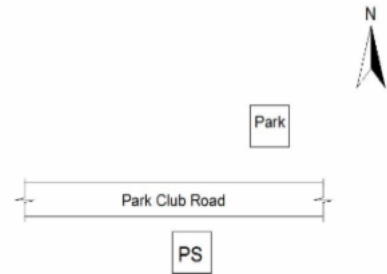

Key MAP View