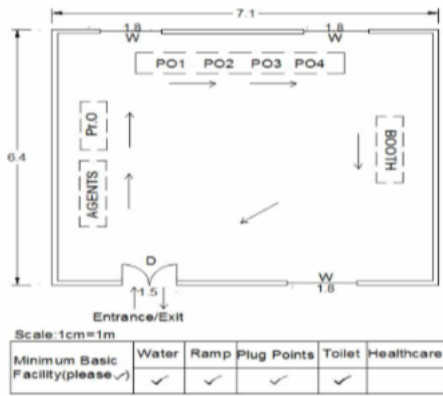

Google Map View

Polling Station Building Front View

Polling Station Front View

Cad View

Key MAP View

1	SXG2258044	பெயர் : சுபிதாபிபி - கணவர் பெயர்: முகமதுகாசிம் - வீட்டு எண் : 1 வயது : 86 பாலினம் : பெண்	Photo is available	2	SXG2258077	பெயர் : கிருஷ்ணவேணி - தந்தையின் பெயர்: வேலு - வீட்டு எண் : 3 வயது : 63 பாலினம் : பெண்	Photo is available	3	SXG2258119	பெயர் : அஞ்சலை - கணவர் பெயர்: இராமலிங்கம் - வீட்டு எண் : 6 வயது : 76 பாலினம் : பெண்	Photo is available
4	MNG2255511	பெயர் : இறைவன் - தந்தையின் பெயர்: இராமலிங்கம் - வீட்டு எண் : 6 வயது : 54 பாலினம் : ஆண்	Photo is available	5	MNG2252633	பெயர் : வேல்முருகன் - தந்தையின் பெயர்: இராமலிங்கம் - வீட்டு எண் : 6 வயது : 46 பாலினம் : ஆண்	Photo is available	6	SXG0178723	பெயர் : அருந்தவம் - கணவர் பெயர்: வேல்முருகன் - வீட்டு எண் : 6 வயது : 39 பாலினம் : பெண்	Photo is available
7	MNG2256154	பெயர் : இளையராஜா - தந்தையின் பெயர்: இராமலிங்கம் - வீட்டு எண் : 7 வயது : 45 பாலினம் : ஆண்	Photo is available	8	MNG2256113	பெயர் : அம்சவள்ளி - கணவர் பெயர்: இளையராஜா - வீட்டு எண் : 7 வயது : 42 பாலினம் : பெண்	Photo is available	9	SXG2676039	பெயர் : ராம்கி - தந்தையின் பெயர்: இளையராஜா - வீட்டு எண் : 7 வயது : 24 பாலினம் : ஆண்	Photo is available
10	MNG1414325	பெயர் : விஜயகுமாரி - கணவர் பெயர்: செல்வராஜ் - வீட்டு எண் : 8 வயது : 61 பாலினம் : பெண்	Photo is available	11	SXG2928117	பெயர் : சூமதி தாயின் பெயர்: கலைவாணி வீட்டு எண் : 08 வயது : 43 பாலினம் : பெண்	Photo is available	12	SXG0381004	பெயர் : செல்வன் - தந்தையின் பெயர்: மொட்டையர் - வீட்டு எண் : 8 வயது : 40 பாலினம் : ஆண்	Photo is available
13	SXG2258127	பெயர் : பாவாடை - தந்தையின் பெயர்: நடராஜன் - வீட்டு எண் : 10 வயது : 79 பாலினம் : ஆண்	Photo is available	14	SXG2258135	பெயர் : மணிமேகலை - கணவர் பெயர்: பாவாடை - வீட்டு எண் : 10 வயது : 69 பாலினம் : பெண்	Photo is available	15	MNG3321239	பெயர் : அசோக் - தந்தையின் பெயர்: பாவாடை - வீட்டு எண் : 11 வயது : 49 பாலினம் : ஆண்	Photo is available
16	SXG0178830	பெயர் : அலமேலு - கணவர் பெயர்: கலியபெருமாள் - வீட்டு எண் : 12 வயது : 71 பாலினம் : பெண்	Photo is available	17	SXG0179382	பெயர் : ஆனந்தி - இதரர் பெயர்: திருமலை - வீட்டு எண் : 12 வயது : 41 பாலினம் : பெண்	Photo is available	18	SXG2258143	பெயர் : செல்வராஜ் - தந்தையின் பெயர்: சுப்ரமணியன் - வீட்டு எண் : 13 வயது : 53 பாலினம் : ஆண்	Photo is available
19	SXG0377622	பெயர் : ஜெயலட்சுமி - கணவர் பெயர்: செல்வராஜ் - வீட்டு எண் : 13 வயது : 50 பாலினம் : பெண்	Photo is available	20	MNG1196609	பெயர் : ராஜா - தந்தையின் பெயர்: கலியபெருமாள் - வீட்டு எண் : 14 வயது : 54 பாலினம் : ஆண்	Photo is available	21	MNG1415587	பெயர் : வசந்தி - கணவர் பெயர்: ராஜா - வீட்டு எண் : 14 வயது : 49 பாலினம் : பெண்	Photo is available
22	SXG2675809	பெயர் : ரஞ்சித் குமார் - தந்தையின் பெயர்: ராஜா - வீட்டு எண் : 14 வயது : 24 பாலினம் : ஆண்	Photo is available	23	SXG0575241	பெயர் : ராதாகிருஷ்ணன் - தந்தையின் பெயர்: வைத்தியநாதன் - வீட்டு எண் : 15A வயது : 48 பாலினம் : ஆண்	Photo is available	24	SXG0071498	பெயர் : சுவர்ணகாந்தி - கணவர் பெயர்: ராதாகிருஷ்ணன் - வீட்டு எண் : 15-A வயது : 40 பாலினம் : பெண்	Photo is available
25	SXG2258150	பெயர் : மதிவாணன் - தந்தையின் பெயர்: மாணிக்கவாசகம் - வீட்டு எண் : 15B வயது : 61 பாலினம் : ஆண்	Photo is available	26	SXG2258168	பெயர் : மீரா - கணவர் பெயர்: மதிவாணன் - வீட்டு எண் : 15B வயது : 52 பாலினம் : பெண்	Photo is available	27	SXG0672956	பெயர் : சரவணன் - தந்தையின் பெயர்: மதிவாணன் - வீட்டு எண் : 15-B வயது : 31 பாலினம் : ஆண்	Photo is available
28	SXG0178814	பெயர் : ஆறுமுகம் - தந்தையின் பெயர்: தங்கராசு - வீட்டு எண் : 16 வயது : 61 பாலினம் : ஆண்	Photo is available	29	SXG0179390	பெயர் : இந்திராணி - இதரர் பெயர்: - - வீட்டு எண் : 16 வயது : 49 பாலினம் : பெண்	Photo is available	30	SXG0178822	பெயர் : விக்னேஷ் - தந்தையின் பெயர்: ஆறுமுகம் - வீட்டு எண் : 16 வயது : 35 பாலினம் : ஆண்	Photo is available