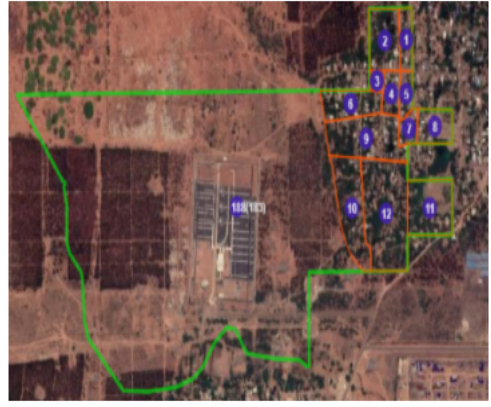

Google Map View