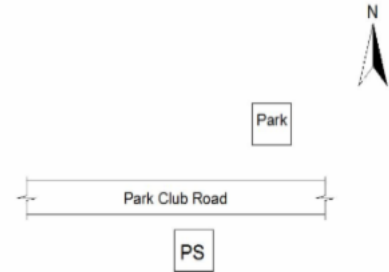

Key MAP View