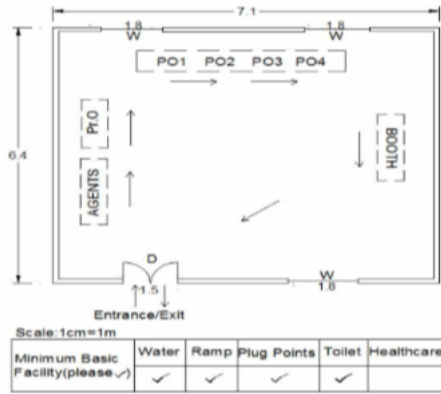

Google Map View

Polling Station Building Front View

Polling Station Front View

Cad View

Key MAP View

1 பெயர் : வின்கிலியாநுபி - தந்தையின் பெயர்: பெரியநாயகம் - வீட்டு எண் : 1E வயது : 39 பாலினம் : பெண் Photo is available	MNG3321288	2 பெயர் : பாலமுருகன் - தந்தையின் பெயர்: சிங்காரம் - வீட்டு எண் : 1E வயது : 38 பாலினம் : ஆண் Photo is available	SXG0761650	3 பெயர் : அருள் - தந்தையின் பெயர்: சீனுவாசன் - வீட்டு எண் : 3-A வயது : 44 பாலினம் : ஆண் Photo is available	SXG0179069
4 பெயர் : சித்ரா - கணவர் பெயர்: அருள் - வீட்டு எண் : 3-A வயது : 36 பாலினம் : பெண் Photo is available	SXG0179077	5 பெயர் : முகமுது சலீம் - தந்தையின் பெயர்: ராஜாகாளி - வீட்டு எண் : 6-a வயது : 47 பாலினம் : ஆண் Photo is available	SXG0268409	6 பெயர் : சகர்பானு - கணவர் பெயர்: முகமதுசலீம் - வீட்டு எண் : 6-A வயது : 43 பாலினம் : பெண் Photo is available	SXG0268417
7 பெயர் : ராதா - கணவர் பெயர்: பாலகிருஷ்ணன் - வீட்டு எண் : 7 வயது : 42 பாலினம் : பெண் Photo is available	SXG0071589	8 பெயர் : நிவேதா தந்தையின் பெயர்: தெய்வநாயகம் வீட்டு எண் : 14 வயது : 22 பாலினம் : பெண் Photo is available	SXG2816007	9 பெயர் : கண்ணன் - தந்தையின் பெயர்: கருப்பன் - வீட்டு எண் : 15 வயது : 54 பாலினம் : ஆண் Photo is available	MNG3272853
10 பெயர் : அமுதா - கணவர் பெயர்: அண்ணாமலை - வீட்டு எண் : 20 வயது : 51 பாலினம் : பெண் Photo is available	SXG0179267	11 பெயர் : விமலராஜ் - தந்தையின் பெயர்: சம்பந்தம் - வீட்டு எண் : 24 வயது : 31 பாலினம் : ஆண் Photo is available	SXG0574848	12 பெயர் : ரீட்டா தந்தையின் பெயர்: பெரியநாயகம் வீட்டு எண் : 24 ஏ வயது : 27 பாலினம் : பெண் Photo is available	SXG1062546
13 பெயர் : விஜயவீரபாண்டியன் மு தந்தையின் பெயர்: முருகையா - வீட்டு எண் : 25B வயது : 29 பாலினம் : ஆண் Photo is available	SXG0761668	14 பெயர் : புஷ்பவள்ளி - கணவர் பெயர்: பாலகுமார் - வீட்டு எண் : 25C வயது : 44 பாலினம் : பெண் Photo is available	MNG3272986	15 பெயர் : மௌலிக்க தந்தையின் பெயர்: பாலகுமார் வீட்டு எண் : 25/சி வயது : 25 பாலினம் : பெண் Photo is available	SXG2727568
16 பெயர் : அறிவழகன் - தந்தையின் பெயர்: சக்கரவர்த்தி - வீட்டு எண் : 30 வயது : 58 பாலினம் : ஆண் Photo is available	SXG0377598	17 பெயர் : அஞ்சலை - கணவர் பெயர்: அறிவழகன் - வீட்டு எண் : 30 வயது : 55 பாலினம் : பெண் Photo is available	SXG0377580	18 பெயர் : மல்லிகா - கணவர் பெயர்: சிங்காரம் - வீட்டு எண் : 34 வயது : 66 பாலினம் : பெண் Photo is available	SXG2262327
19 பெயர் : முருகன் - தந்தையின் பெயர்: நடேசன் - வீட்டு எண் : 35 வயது : 49 பாலினம் : ஆண் Photo is available	MNG3259108	20 பெயர் : அலமேலு - கணவர் பெயர்: முருகன் - வீட்டு எண் : 35 வயது : 49 பாலினம் : பெண் Photo is available	MNG3259116	21 பெயர் : அஞ்சுதம் மா கணவர் பெயர்: செல்வம் வீட்டு எண் : 35 வயது : 24 பாலினம் : பெண் Photo is available	SXG2923951
22 பெயர் : நிர்மலா - கணவர் பெயர்: விஜயகுமார் - வீட்டு எண் : 48 பி வயது : 33 பாலினம் : பெண் Photo is available	SXG0717017	23 பெயர் : அலமேலு - கணவர் பெயர்: சரவணன் - வீட்டு எண் : 53 வயது : 44 பாலினம் : பெண் Photo is available	SXG0179085	24 பெயர் : திரேசா - கணவர் பெயர்: தேவந்திரன் - வீட்டு எண் : 54 வயது : 76 பாலினம் : பெண் Photo is available	SXG0179283
25 பெயர் : சந்தோஷகுமார் - தந்தையின் பெயர்: தாண்டவராயன் - வீட்டு எண் : 59 வயது : 35 பாலினம் : ஆண் Photo is available	SXG0268516	26 பெயர் : சாந்தி - கணவர் பெயர்: ராஜசேகரன் - வீட்டு எண் : 60/5 வயது : 40 பாலினம் : பெண் Photo is available	SXG0118315	27 பெயர் : சத்யா கணவர் பெயர்: கோவிந்தராசு வீட்டு எண் : 60 அவார்டு 4 வயது : 37 பாலினம் : பெண் Photo is available	SXG2669554
28 பெயர் : பிரபாகரன் - தந்தையின் பெயர்: புண்ணியமூர்த்தி - வீட்டு எண் : 73 வயது : 34 பாலினம் : ஆண் Photo is available	SXG0574582	29 பெயர் : சத்யாதேவி - தந்தையின் பெயர்: லட்சுமணன் - வீட்டு எண் : 97 வயது : 34 பாலினம் : பெண் Photo is available	SXG0179093	30 பெயர் : ராசாத்தி - கணவர் பெயர்: பெரியசாமி - வீட்டு எண் : 98 வயது : 55 பாலினம் : பெண் Photo is available	SXG0761684