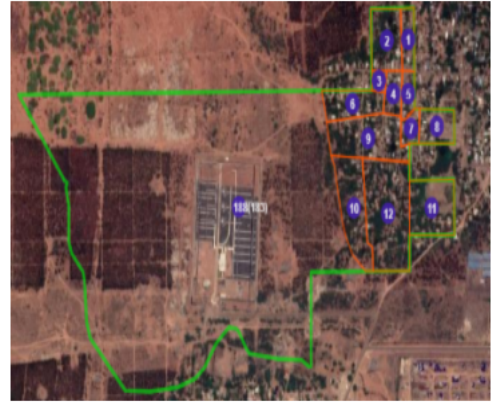

Google Map View