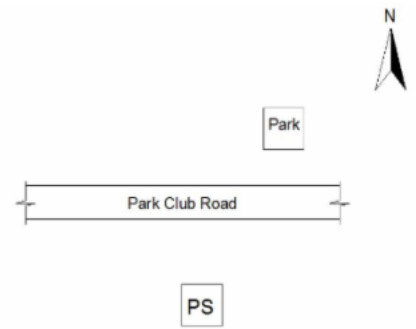

Key MAP View