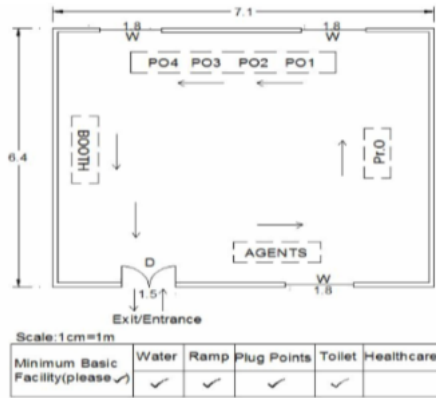

Google Map View

Polling Station Building Front View

Polling Station Front View

Cad View

Key MAP View

1	MNG2752624	பெயர் : நாராயணசாமி - தந்தையின் பெயர்: கலியமூர்த்தி - வீட்டு எண் : 1 வயது : 54 பாலினம் : ஆண்	Photo is available	2	MNG2256444	பெயர் : மணியம்மை - கணவர் பெயர்: நாராயணசாமி - வீட்டு எண் : 1 வயது : 50 பாலினம் : பெண்	Photo is available	3	SXG0761924	பெயர் : பூங்கொடி - தந்தையின் பெயர்: நாராயணசாமி - வீட்டு எண் : 1 வயது : 32 பாலினம் : பெண்	Photo is available
4	SXG0179937	பெயர் : பத்மாவதி - கணவர் பெயர்: பாஸ்கரன் - வீட்டு எண் : 1e வயது : 75 பாலினம் : பெண்	Photo is available	5	SXG2265015	பெயர் : முத்துலட்சுமி - கணவர் பெயர்: ராஜோக்கியம் - வீட்டு எண் : 2 வயது : 54 பாலினம் : பெண்	Photo is available	6	SXG2265023	பெயர் : சந்திரன் - தந்தையின் பெயர்: நடராசன் - வீட்டு எண் : 3 வயது : 61 பாலினம் : ஆண்	Photo is available
7	SXG2265031	பெயர் : விஜயா - கணவர் பெயர்: சந்திரன் - வீட்டு எண் : 3 வயது : 56 பாலினம் : பெண்	Photo is available	8	SXG0118356	பெயர் : சுரேஷ் - தந்தையின் பெயர்: நாகப்பன் - வீட்டு எண் : 3A வயது : 40 பாலினம் : ஆண்	Photo is available	9	SXG0575308	பெயர் : லாவண்யா - கணவர் பெயர்: சுரேஷ் - வீட்டு எண் : 3-A வயது : 36 பாலினம் : பெண்	Photo is available
10	SXG2265049	பெயர் : நாகப்பன் - தந்தையின் பெயர்: கண்ணுசாமி - வீட்டு எண் : 4 வயது : 89 பாலினம் : பெண்	Photo is available	11	SXG2265056	பெயர் : செல்வராஜ் - தந்தையின் பெயர்: மாயவன் - வீட்டு எண் : 4 வயது : 66 பாலினம் : ஆண்	Photo is available	12	SXG2265064	பெயர் : செல்வகுமாரி - கணவர் பெயர்: நாகப்பன் - வீட்டு எண் : 4 வயது : 58 பாலினம் : பெண்	Photo is available
13	SXG2265072	பெயர் : பச்சையம்மாள் - கணவர் பெயர்: செல்வராஜ் - வீட்டு எண் : 4 வயது : 53 பாலினம் : பெண்	Photo is available	14	SXG0575274	பெயர் : முருகன் - தந்தையின் பெயர்: செல்வராஜ் - வீட்டு எண் : 4 வயது : 33 பாலினம் : ஆண்	Photo is available	15	SXG2840569	பெயர் : பரிமளா தந்தையின் பெயர்: மணிகண்டன் வீட்டு எண் : 4 வயது : 25 பாலினம் : பெண்	Photo is available
16	MNG2252906	பெயர் : விஜயலட்சுமி - கணவர் பெயர்: பச்சமுத்து - வீட்டு எண் : 5 வயது : 58 பாலினம் : பெண்	Photo is available	17	MNG2254274	பெயர் : செந்தில்குமார் - தந்தையின் பெயர்: பச்சமுத்து - வீட்டு எண் : 5 வயது : 43 பாலினம் : ஆண்	Photo is available	18	SXG0794750	பெயர் : செந்தில்குமார் - தந்தையின் பெயர்: பைரவன் - வீட்டு எண் : 6A-13 வயது : 46 பாலினம் : ஆண்	Photo is available
19	SXG0794628	பெயர் : ஞானமாணிக்கம் - கணவர் பெயர்: செந்தில்குமார் - வீட்டு எண் : 6A-13 வயது : 46 பாலினம் : பெண்	Photo is available	20	SXG0575704	பெயர் : கண்ணன் - தந்தையின் பெயர்: முனியான் - வீட்டு எண் : 7 வயது : 51 பாலினம் : ஆண்	Photo is available	21	SXG0576124	பெயர் : வெங்கடேசன் - தந்தையின் பெயர்: நாராயணன் - வீட்டு எண் : 7 வயது : 33 பாலினம் : ஆண்	Photo is available
22	SXG2682144	பெயர் : தேவி கணவர் பெயர்: வெங்கடேசன் வீட்டு எண் : 7 வயது : 23 பாலினம் : பெண்	Photo is available	23	SXG0471672	பெயர் : மார்கண்டன் - தந்தையின் பெயர்: கருப்பையா - வீட்டு எண் : 8B வயது : 49 பாலினம் : ஆண்	Photo is available	24	SXG0850578	பெயர் : விமலா ம - கணவர் பெயர்: மார்க்கண்டன் - வீட்டு எண் : 8B வயது : 44 பாலினம் : பெண்	Photo is available
25	SXG0471656	பெயர் : செந்தில்குமார் - தந்தையின் பெயர்: சின்னதுரை - வீட்டு எண் : 9 வயது : 43 பாலினம் : ஆண்	Photo is available	26	SXG2265585	பெயர் : அம்வள்ளி - கணவர் பெயர்: சின்னதுரை - வீட்டு எண் : 9B வயது : 65 பாலினம் : பெண்	Photo is available	27	SXG2265593	பெயர் : வசந்தா - கணவர் பெயர்: சீத்தாராமன் - வீட்டு எண் : 10 வயது : 71 பாலினம் : பெண்	Photo is available
28	MNG2253730	பெயர் : மோகன் - தந்தையின் பெயர்: சீத்தாராமன் - வீட்டு எண் : 10 வயது : 47 பாலினம் : ஆண்	Photo is available	29	MNG2253110	பெயர் : புருஷோத்தமன் - தந்தையின் பெயர்: சீத்தாராமன் - வீட்டு எண் : 10 வயது : 44 பாலினம் : ஆண்	Photo is available	30	MNG2255255	பெயர் : ஆறுமுகம் - தந்தையின் பெயர்: ரெங்கநாதன் - வீட்டு எண் : 12 வயது : 59 பாலினம் : ஆண்	Photo is available