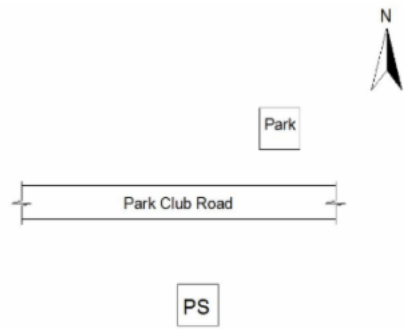

Key MAP View