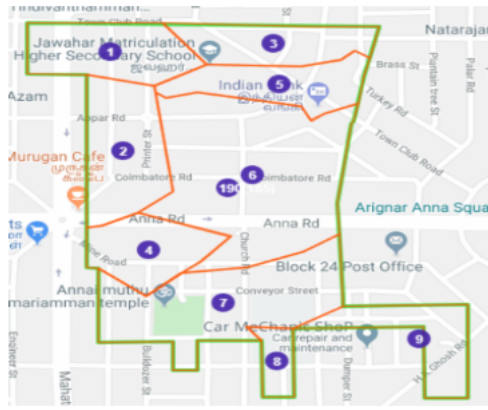

Nazri Naksha