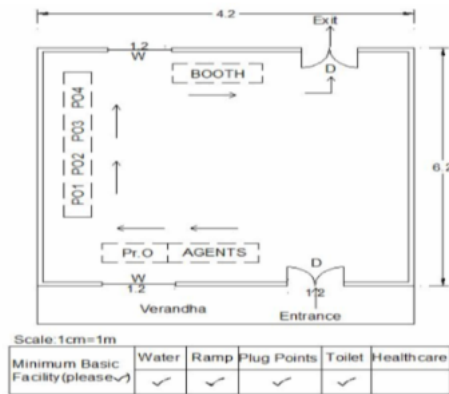

Google Map View

Polling Station Building Front View

Polling Station Front View

Cad View

Key MAP View

1 பெயர் : அசோக் அமிர்தராஜ் - தந்தையின் பெயர்: ஏனோக் - வீட்டு எண் : 3 வயது : 31 பாலினம் : ஆண்	SXG0674226 Photo is available	2 பெயர் : ஏனோக் - தந்தையின் பெயர்: ராஜரத்தினம் - வீட்டு எண் : 3C வயது : 60 பாலினம் : ஆண்	MNG2268373 Photo is available	3 பெயர் : ஜெயமேரி - கணவர் பெயர்: ஏனோக் - வீட்டு எண் : 3C வயது : 54 பாலினம் : பெண்	MNG2265502 Photo is available
4 பெயர் : ஏஞ்சல் தந்தையின் பெயர்: வின்சென்ட்பவுல் வீட்டு எண் : 10 வயது : 31 பாலினம் : ஆண்	SXG2918845 Photo is available	5 பெயர் : நாகராஜன் மு தந்தையின் பெயர்: முத்தையா நாயுடு வீட்டு எண் : 36 வயது : 72 பாலினம் : ஆண்	SXG2269017 Photo is available	6 பெயர் : ஜோதி - கணவர் பெயர்: நாகராஜன் - வீட்டு எண் : 36 வயது : 61 பாலினம் : பெண்	MNG1198746 Photo is available
7 பெயர் : மகேஸ்வரி கண்ணன் கணவர் பெயர்: கண்ணன் வீட்டு எண் : 41/1 வயது : 56 பாலினம் : பெண்	SXG2905412 Photo is available	8 பெயர் : துர்க தர்ஷினி ர தந்தையின் பெயர்: ரவி ஆ வீட்டு எண் : 42 ஸி வயது : 19 பாலினம் : பெண்	SXG2982676 Photo is available	9 பெயர் : ரவி ஆ தந்தையின் பெயர்: ஆராவமுது வீட்டு எண் : 42-ஸி வயது : 57 பாலினம் : ஆண்	SXG2951200 Photo is available
10 பெயர் : கிரிஜா ர கணவர் பெயர்: ரவி ஆ வீட்டு எண் : 42-ஸி வயது : 46 பாலினம் : பெண்	SXG2951473 Photo is available	11 பெயர் : ஆனந்த்ரெக்ஸ் - தந்தையின் பெயர்: அல்போன்ஸ் - வீட்டு எண் : 54C வயது : 35 பாலினம் : ஆண்	SXG0471763 Photo is available	12 பெயர் : துரைசாமி - தந்தையின் பெயர்: சுப்புராயிலுநாயுடு வீட்டு எண் : 172 - 18 வயது : 64 பாலினம் : ஆண்	MNG2762458 Photo is available
13 பெயர் : ஜெயலட்சுமி கணவர் பெயர்: துரைசாமி வீட்டு எண் : பி2 18, வயது : 57 பாலினம் : பெண்	SXG3014123 Photo is available	14 பெயர் : கோபால்சாமி தந்தையின் பெயர்: சாரங்கபாணி வீட்டு எண் : C 1 வயது : 59 பாலினம் : ஆண்	SXG1045152 Photo is available	15 பெயர் : தனலட்சுமி கணவர் பெயர்: கோபால்சாமி வீட்டு எண் : C 1 வயது : 56 பாலினம் : பெண்	SXG1015411 Photo is available
16 பெயர் : ரவிச்சந்திரன் - தந்தையின் பெயர்: கனகசபை - வீட்டு எண் : சி 2 வயது : 54 பாலினம் : ஆண்	SXG0790006 Photo is available	17 பெயர் : அமுதா - கணவர் பெயர்: ரவிச்சந்திரன் - வீட்டு எண் : சி 2 வயது : 53 பாலினம் : பெண்	SXG0790014 Photo is available	18 பெயர் : கார்த்திகேயன் -- தந்தையின் பெயர்: ரவிச்சந்திரன் - வீட்டு எண் : சி 2 வயது : 28 பாலினம் : ஆண்	SXG0845354 Photo is available
19 பெயர் : பூர்ணிவால் தந்தையின் பெயர்: ரவிசந்திரன் வீட்டு எண் : சி 2 வயது : 24 பாலினம் : ஆண்	SXG2632537 Photo is available	20 பெயர் : பூர்ணி தந்தையின் பெயர்: ரவிசந்திரன் வீட்டு எண் : C.2 வயது : 24 பாலினம் : ஆண்	SXG2632545 Photo is available	21 பெயர் : ஜெனிபர் - தந்தையின் பெயர்: ஏனோக் - வீட்டு எண் : C3 வயது : 33 பாலினம் : பெண்	SXG0332460 Photo is available
22 பெயர் : சிவகுமார் - தந்தையின் பெயர்: வீராசாமி - வீட்டு எண் : ஸீ 5 வயது : 54 பாலினம் : ஆண்	MNG2109908 Photo is available	23 பெயர் : ஹேமலதா - தந்தையின் பெயர்: சிவக்குமார் - வீட்டு எண் : ஸீ 5 வயது : 52 பாலினம் : ஆண்	MNG2109957 Photo is available	24 பெயர் : அன்பு ச தந்தையின் பெயர்: சண்முகம் வீட்டு எண் : C.7 வயது : 58 பாலினம் : ஆண்	SXG2972941 Photo is available
25 பெயர் : உஷாராணி பா கணவர் பெயர்: அன்பு வீட்டு எண் : C.7 வயது : 50 பாலினம் : பெண்	SXG2978039 Photo is available	26 பெயர் : திக்சிதா தந்தையின் பெயர்: நடராஜன் வீட்டு எண் : சி 9 வயது : 23 பாலினம் : பெண்	SXG2724961 Photo is available	27 பெயர் : வசந்தி - கணவர் பெயர்: நடராஜன் - வீட்டு எண் : C - 9 வயது : 47 பாலினம் : பெண்	SXG0261115 Photo is available
28 பெயர் : அசோகன் - தந்தையின் பெயர்: குப்புசாமி - வீட்டு எண் : C-13 வயது : 58 பாலினம் : ஆண்	SXG0717587 Photo is available	29 பெயர் : தீபா - கணவர் பெயர்: அசோகன் வீட்டு எண் : C-13 வயது : 49 பாலினம் : பெண்	SXG0762559 Photo is available	30 பெயர் : பரத்குமார் - தந்தையின் பெயர்: அசோகன் - வீட்டு எண் : C-13 வயது : 30 பாலினம் : ஆண்	SXG0717603 Photo is available