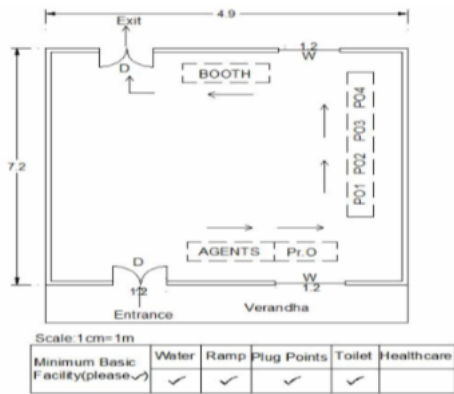

Google Map View

Polling Station Building Front View

Polling Station Front View

Cad View

Key MAP View

<p>1</p> <p>பெயர் : அமிர்தவள்ளி - கணவர் பெயர்: வெங்கடேசன் - வீட்டு எண் : B2 வயது : 54 பாலினம் : பெண்</p> <p>Photo is available</p>	<p>2</p> <p>பெயர் : துர்காதேவி கா தந்தையின் பெயர்: கார்த்திகேயன் வீட்டு எண் : B-3 வயது : 25 பாலினம் : பெண்</p> <p>Photo is available</p>	<p>3</p> <p>பெயர் : பட்டாபிராமன் - தந்தையின் பெயர்: விஷ்வநாதன் - வீட்டு எண் : B5 வயது : 59 பாலினம் : ஆண்</p> <p>Photo is available</p>
<p>4</p> <p>பெயர் : கோகிலா - கணவர் பெயர்: பட்டாபிராமன் - வீட்டு எண் : B5 வயது : 56 பாலினம் : பெண்</p> <p>Photo is available</p>	<p>5</p> <p>பெயர் : விக்ணேஷ் - தந்தையின் பெயர்: பட்டாபிராமன் - வீட்டு எண் : B5 வயது : 27 பாலினம் : ஆண்</p> <p>Photo is available</p>	<p>6</p> <p>பெயர் : வேலாயுதம் தந்தையின் பெயர்: சந்தானம் வீட்டு எண் : பி 9 வயது : 56 பாலினம் : ஆண்</p> <p>Photo is available</p>
<p>7</p> <p>பெயர் : சரஸ்வதி கணவர் பெயர்: வேலாயுதம் வீட்டு எண் : பி 9 வயது : 54 பாலினம் : பெண்</p> <p>Photo is available</p>	<p>8</p> <p>பெயர் : ராஜேந்திரன் - தந்தையின் பெயர்: ராஜமாணிக்கம் - வீட்டு எண் : B10 வயது : 64 பாலினம் : ஆண்</p> <p>Photo is available</p>	<p>9</p> <p>பெயர் : ராஜேஸ்வரி - கணவர் பெயர்: ராஜேந்திரன் - வீட்டு எண் : B10 வயது : 59 பாலினம் : பெண்</p> <p>Photo is available</p>
<p>10</p> <p>பெயர் : நீலா - தந்தையின் பெயர்: ராஜேந்திரன் - வீட்டு எண் : B-10 வயது : 38 பாலினம் : பெண்</p> <p>Photo is available</p>	<p>11</p> <p>பெயர் : சத்தியமூர்த்தி ராஜேந்திரன் தந்தையின் பெயர்: இராஜேந்திரன் - வீட்டு எண் : B-10 வயது : 34 பாலினம் : ஆண்</p> <p>Photo is available</p>	<p>12</p> <p>பெயர் : சூஜிதா - தந்தையின் பெயர்: தம்பிராஜ் - வீட்டு எண் : le-10ஏ வயது : 32 பாலினம் : பெண்</p> <p>Photo is available</p>
<p>13</p> <p>பெயர் : வடிவேல் - தந்தையின் பெயர்: சொக்கலிங்கம் - வீட்டு எண் : டி -11 வயது : 57 பாலினம் : ஆண்</p> <p>Photo is available</p>		