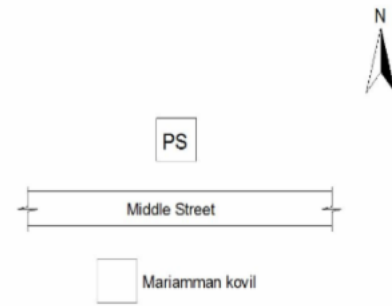

**Google Map View**

**Polling Station Building Front View**

**Polling Station Front View**

**Cad View**

**Key MAP View**

1 பெயர் : பழனிசெல்வி - கணவர் பெயர்: பாலசுப்ரமணியன் - வீட்டு எண் : 1E வயது : 49 பாலினம் : பெண் Photo is available	SXG0332726	2 பெயர் : அபிநயா - தந்தையின் பெயர்: சங்கர் - வீட்டு எண் : 8 வயது : 29 பாலினம் : பெண் Photo is available	SXG0907154	3 பெயர் : யசோதா - கணவர் பெயர்: கோபாலன் - வீட்டு எண் : 22 வயது : 81 பாலினம் : பெண் Photo is available	SXG0675215
4 பெயர் : கோபாலகிருஷ்ணன் - தந்தையின் பெயர்: கோபாலன் - வீட்டு எண் : 22C வயது : 59 பாலினம் : ஆண் Photo is available	SXG0577627	5 பெயர் : ஜோதிலட்சுமி - கணவர் பெயர்: கோபாலகிருஷ்ணன் - வீட்டு எண் : 22C வயது : 55 பாலினம் : பெண் Photo is available	SXG0577635	6 பெயர் : சந்திரன் தந்தையின் பெயர்: கலியபெருமாள் - வீட்டு எண் : பி-36/எ வயது : 52 பாலினம் : ஆண் Photo is available	MNG2289981
7 பெயர் : கலைவாணி - கணவர் பெயர்: சந்திரன் வீட்டு எண் : பி-36/எ வயது : 41 பாலினம் : பெண் Photo is available	MNG3309069	8 பெயர் : அறிவுமணி ச தந்தையின் பெயர்: சந்திரன் க வீட்டு எண் : பி - 36ஏ வயது : 20 பாலினம் : ஆண் Photo is available	SXG2939007	9 பெயர் : பாலசுப்ரமணியன் து தந்தையின் பெயர்: துரைக்கண்ணு வீட்டு எண் : பி 38/எ வயது : 57 பாலினம் : ஆண் Photo is available	SXG2912889
10 பெயர் : பர்னேஷ் தந்தையின் பெயர்: பாலசுப்ரமணியன் வீட்டு எண் : பீ 38 ஏ வயது : 25 பாலினம் : ஆண் Photo is available	SXG1083591	11 பெயர் : அறிவுழகன் - தந்தையின் பெயர்: ரவிச்சந்திரன் - வீட்டு எண் : B-38-B வயது : 35 பாலினம் : ஆண் Photo is available	SXG0183814	12 பெயர் : ராஜகோபாலன் - தந்தையின் பெயர்: ராமமூர்த்தி - வீட்டு எண் : B40B வயது : 62 பாலினம் : ஆண் Photo is available	SXG2273035
13 பெயர் : கிருஷ்ணவதி - கணவர் பெயர்: ராஜகோபாலன் - வீட்டு எண் : B40B வயது : 58 பாலினம் : பெண் Photo is available	SXG2273076	14 பெயர் : சுகிலாமேரி - கணவர் பெயர்: அருள் - வீட்டு எண் : B42B வயது : 55 பாலினம் : பெண் Photo is available	SXG2273084	15 பெயர் : ரேஷ்மா பேகம் தந்தையின் பெயர்: ஹமீத் பாஷா வீட்டு எண் : பி-64ஏ வயது : 27 பாலினம் : பெண் Photo is available	SXG2665198
16 பெயர் : ஆஷிபா பேகம் தந்தையின் பெயர்: ஹமீத் பாஷா வீட்டு எண் : பி-64ஏ வயது : 24 பாலினம் : பெண் Photo is available	SXG2665164	17 பெயர் : ஷாகிதா பேகம் கணவர் பெயர்: ஹமீத் பாஷா வீட்டு எண் : பி64-ஏ வயது : 60 பாலினம் : பெண் Photo is available	SXG2665180	18 பெயர் : ஹமீத் பாஷா தந்தையின் பெயர்: சையத் காதர் பாஷா வீட்டு எண் : பி64/ஏ வயது : 60 பாலினம் : ஆண் Photo is available	SXG2665172
19 பெயர் : ஞானஜனி - தந்தையின் பெயர்: ஞானமுத்து - வீட்டு எண் : B64B வயது : 58 பாலினம் : ஆண் Photo is available	MNG2278646	20 பெயர் : மஞ்சளா - கணவர் பெயர்: ஞானஜனி - வீட்டு எண் : B64B வயது : 51 பாலினம் : பெண் Photo is available	MNG2278638	21 பெயர் : சாருல் தந்தையின் பெயர்: ஞான ஜனி வீட்டு எண் : பீ 64/பீ வயது : 25 பாலினம் : பெண் Photo is available	SXG1056738
22 பெயர் : குணசேகரன் - தந்தையின் பெயர்: வீரராகவன் - வீட்டு எண் : B66B வயது : 58 பாலினம் : ஆண் Photo is available	MNG2277374	23 பெயர் : உமா - கணவர் பெயர்: குணசேகரன் - வீட்டு எண் : B66B வயது : 51 பாலினம் : பெண் Photo is available	MNG2277366	24 பெயர் : ரேவதி தந்தையின் பெயர்: குணசேகரன் வீட்டு எண் : பீ 66/பீ வயது : 29 பாலினம் : பெண் Photo is available	SXG1020437
25 பெயர் : கிருபா பூர் தந்தையின் பெயர்: குணசேகரன் வீட்டு எண் : பீ 66/பீ வயது : 25 பாலினம் : பெண் Photo is available	SXG1014471	26 பெயர் : இ பா சரண் தாயின் பெயர்: பாலாசித்ரா வீட்டு எண் : பி 68 வயது : 21 பாலினம் : ஆண் Photo is available	SXG2966174	27 பெயர் : கதிரவன் - தந்தையின் பெயர்: அருள்பிரகாசம் - வீட்டு எண் : B68A வயது : 54 பாலினம் : ஆண் Photo is available	SXG2273092
28 பெயர் : தாமரைச்செல்வி - கணவர் பெயர்: கதிரவன் - வீட்டு எண் : B68A வயது : 49 பாலினம் : பெண் Photo is available	MNG1940337	29 பெயர் : பார்சுவீ தந்தையின் பெயர்: கதிரவன் வீட்டு எண் : பி 68 ஏ வயது : 25 பாலினம் : பெண் Photo is available	SXG2671618	30 பெயர் : மஞ்சுபூர் க தந்தையின் பெயர்: கதிரவன் அ அருள்பிரகாசம் வீட்டு எண் : பீ-68/எ வயது : 21 பாலினம் : பெண் Photo is available	SXG2817401