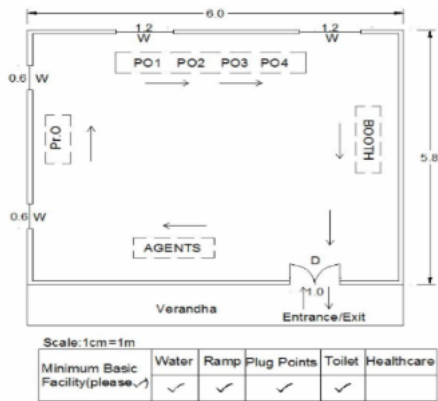

Google Map View

Polling Station Building Front View

Polling Station Front View

Cad View

Key MAP View

சட்டமன்றத் தொகுதியின் எண் மற்றும் பெயர் : 153-நெய்வேலி
பிரிவு எண் மற்றும் பெயர் 1-நெய்வேலி (ந), இஞ்சினியர் சாலை