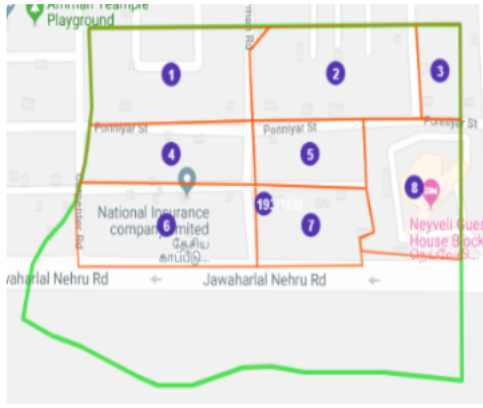

Nazri Naksha