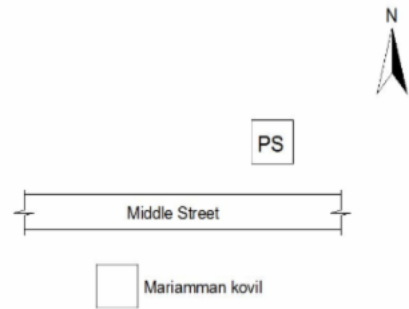

Key MAP View