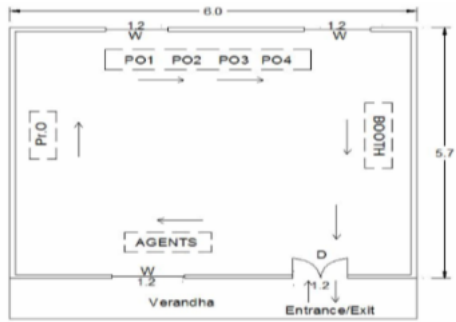

வாக்காளர் பதிவு அலுவலரின்  
கையொப்பம்

**Nazri Naksha**

**Google Map View**

**Polling Station Building Front View**

**Polling Station Front View**

**Cad View**

Scale: 1cm=1m

| Minimum Basic Facility(please) | Water | Ramp | Plug Points | Toilet | Healthcare |
|--------------------------------|-------|------|-------------|--------|------------|
| ✓                              | ✓     | ✓    | ✓           | ✓      |            |