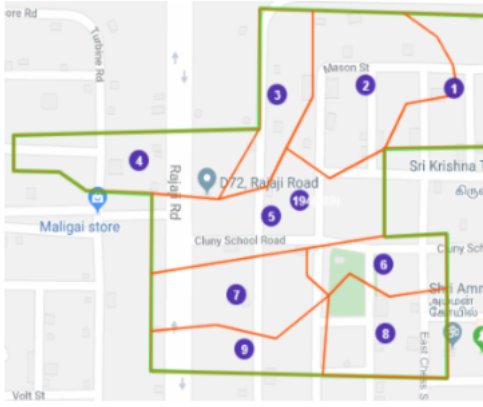

Nazri Naksha