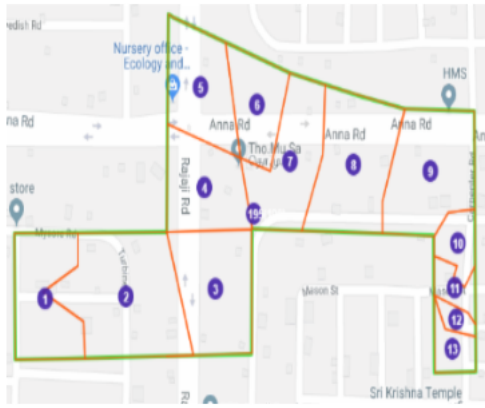

Nazri Naksha