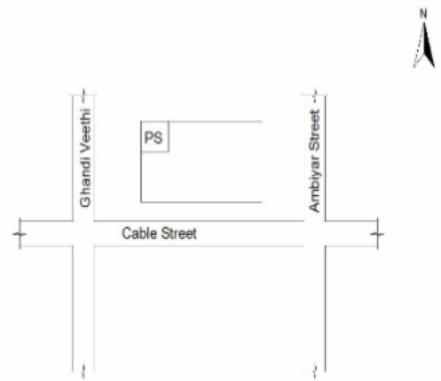

Google Map View

Polling Station Building Front View

Polling Station Front View

Cad View

Scale: 1cm=1m

Minimum Basic Facility(please ✓)	Water	Ramp	Plug Points	Toilet	Healthcare
	✓	✓	✓	✓	

Key MAP View

1 பெயர் : ராயபிள்ளை - தந்தையின் பெயர்: சபரிமுத்து - வீட்டு எண் : 22 வயது : 62 பாலினம் : ஆண்	MNG3342417 Photo is available	2 பெயர் : முருகன் - தந்தையின் பெயர்: மாயவன் - வீட்டு எண் : 34 வயது : 33 பாலினம் : ஆண்	SXG0552620 Photo is available	3 பெயர் : மாயவன் - தந்தையின் பெயர்: ஆதிமூலம் - வீட்டு எண் : 34C வயது : 62 பாலினம் : ஆண்	MNG3160918 Photo is available
4 பெயர் : சண்முகவல்லி - கணவர் பெயர்: மாயவன் - வீட்டு எண் : 34C வயது : 54 பாலினம் : பெண்	MNG3160900 Photo is available	5 பெயர் : சபிதா - தந்தையின் பெயர்: மாயவன் - வீட்டு எண் : 34C வயது : 35 பாலினம் : பெண்	SXG2666345 Photo is available	6 பெயர் : பழனிவேல் - தந்தையின் பெயர்: ஆறுமுகம் - வீட்டு எண் : 38 வயது : 60 பாலினம் : ஆண்	SXG0579227 Photo is available
7 பெயர் : சங்கர் - தந்தையின் பெயர்: கோவிந்தராஜலு - வீட்டு எண் : C-4 வயது : 59 பாலினம் : ஆண்	SXG0251710 Photo is available	8 பெயர் : திவ்யாதர்ஷ்நி ஸ் தந்தையின் பெயர்: சங்கர் ஜி வீட்டு எண் : C-4 வயது : 21 பாலினம் : பெண்	SXG2818326 Photo is available	9 பெயர் : ஹரிகிருஷ்ணன் தந்தையின் பெயர்: மோகன் ராஜ் வீட்டு எண் : C-6 வயது : 25 பாலினம் : ஆண்	SXG1029958 Photo is available
10 பெயர் : ஆனந்தன் - தந்தையின் பெயர்: ராசாக்கண்ணு - வீட்டு எண் : C-7 வயது : 63 பாலினம் : ஆண்	MNG2300804 Photo is available	11 பெயர் : இலட்சுமி - கணவர் பெயர்: ஆனந்தன் - வீட்டு எண் : C-7 வயது : 55 பாலினம் : பெண்	MNG2300812 Photo is available	12 பெயர் : சபரி கிருஷ்ணன் தந்தையின் பெயர்: ஆனந்தன் வீட்டு எண் : சி 7 வயது : 26 பாலினம் : ஆண்	SXG0973842 Photo is available
13 பெயர் : ஆர்த்தி பிரியங்கா தந்தையின் பெயர்: ஆனந்தன் வீட்டு எண் : சி 7 வயது : 25 பாலினம் : பெண்	SXG1003045 Photo is available	14 பெயர் : கல்யாண் குமார் - தந்தையின் பெயர்: முத்துக்கிருஷ்ணன் - வீட்டு எண் : C-9 வயது : 68 பாலினம் : ஆண்	SXG0876268 Photo is available	15 பெயர் : மலர் செல்வி - கணவர் பெயர்: கல்யாண் குமார் - வீட்டு எண் : C-9 வயது : 61 பாலினம் : பெண்	SXG0876250 Photo is available
16 பெயர் : சுதாதேவி - தந்தையின் பெயர்: ராமலிங்கம் - வீட்டு எண் : C-11 வயது : 37 பாலினம் : பெண்	SXG0186700 Photo is available	17 பெயர் : வீராசாமி தந்தையின் பெயர்: குருசாமி வீட்டு எண் : C-15 வயது : 55 பாலினம் : ஆண்	SXG2839900 Photo is available	18 பெயர் : கலைமணி கணவர் பெயர்: வீராசாமி வீட்டு எண் : C-15 வயது : 54 பாலினம் : பெண்	SXG2839868 Photo is available
19 பெயர் : செம்மலர் ஜி வி தந்தையின் பெயர்: வீராசாமி ஜி வீட்டு எண் : C-15 வயது : 28 பாலினம் : பெண்	SXG2839876 Photo is available	20 பெயர் : ராஜன் தந்தையின் பெயர்: வீராசாமி வீட்டு எண் : C-15 வயது : 25 பாலினம் : ஆண்	SXG2839892 Photo is available	21 பெயர் : அழகானந்தம் - தந்தையின் பெயர்: வெள்ளையசாமி - வீட்டு எண் : எஸ்19 வயது : 54 பாலினம் : ஆண்	MNG3348257 Photo is available
22 பெயர் : சந்தரி - கணவர் பெயர்: அழகானந்தம் - வீட்டு எண் : எஸ்-19 வயது : 49 பாலினம் : பெண்	MNG2177020 Photo is available	23 பெயர் : நவநீத கிருஷ்ணன் தந்தையின் பெயர்: அழகானந்தம் வீட்டு எண் : சி 19 வயது : 26 பாலினம் : ஆண்	SXG2672673 Photo is available	24 பெயர் : அரவிந்தன் - தந்தையின் பெயர்: அழகானந்தம் - வீட்டு எண் : எஸ்-19 வயது : 28 பாலினம் : ஆண்	SXG0852582 Photo is available
25 பெயர் : ஆறுமுகம் - தந்தையின் பெயர்: ரத்தினம் - வீட்டு எண் : C24 வயது : 71 பாலினம் : ஆண்	MNG2172567 Photo is available	26 பெயர் : வளர்மதி - கணவர் பெயர்: ஆறுமுகம் - வீட்டு எண் : C-24 வயது : 58 பாலினம் : பெண்	SXG0186775 Photo is available	27 பெயர் : சமதி - தந்தையின் பெயர்: ஆறுமுகம் - வீட்டு எண் : C-24 வயது : 38 பாலினம் : பெண்	SXG0186783 Photo is available
28 பெயர் : சதீஷ் - தந்தையின் பெயர்: ஆறுமுகம் - வீட்டு எண் : C-24 வயது : 36 பாலினம் : ஆண்	SXG0186791 Photo is available	29 பெயர் : நிவேதா - தந்தையின் பெயர்: காசிநாதன் - வீட்டு எண் : C-24 வயது : 28 பாலினம் : பெண்	SXG0876284 Photo is available	30 பெயர் : கா பிரவீனா தந்தையின் பெயர்: காசிநாதன் வீட்டு எண் : எஸ்-24 வயது : 25 பாலினம் : பெண்	SXG2745883 Photo is available