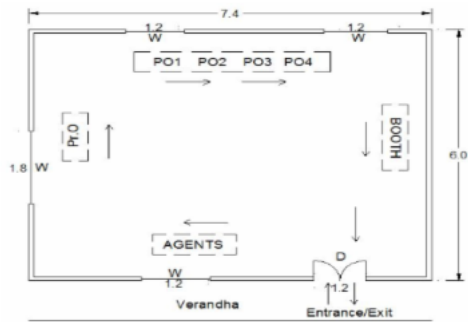

Google Map View

Polling Station Building Front View

Polling Station Front View

Cad View

Scale: 1cm=1m

Minimum Basic Facility(please ✓)	Water	Ramp	Plug Points	Toilet	Healthcare
	✓	✓	✓	✓	

Key MAP View

1 பெயர் : ராயபிள்ளை - தந்தையின் பெயர்: சபரிமுத்து - வீட்டு எண் : 22 வயது : 62 பாலினம் : ஆண்	MNG3342417 Photo is available	2 பெயர் : முருகன் - தந்தையின் பெயர்: மாயவன் - வீட்டு எண் : 34 வயது : 33 பாலினம் : ஆண்	SXG0552620 Photo is available	3 பெயர் : மாயவன் - தந்தையின் பெயர்: ஆதிமூலம் - வீட்டு எண் : 34C வயது : 62 பாலினம் : ஆண்	MNG3160918 Photo is available
4 பெயர் : சண்முகவல்லி - கணவர் பெயர்: மாயவன் - வீட்டு எண் : 34C வயது : 54 பாலினம் : பெண்	MNG3160900 Photo is available	5 பெயர் : சபிதா - தந்தையின் பெயர்: மாயவன் - வீட்டு எண் : 34C வயது : 35 பாலினம் : பெண்	SXG2666345 Photo is available	6 பெயர் : பழனிவேல் - தந்தையின் பெயர்: ஆறுமுகம் - வீட்டு எண் : 38 வயது : 60 பாலினம் : ஆண்	SXG0579227 Photo is available
7 பெயர் : சங்கர் - தந்தையின் பெயர்: கோவிந்தராஜலு - வீட்டு எண் : C-4 வயது : 59 பாலினம் : ஆண்	SXG0251710 Photo is available	8 பெயர் : திவ்யாதர்ஷ்நி ஸ் தந்தையின் பெயர்: சங்கர் ஜி வீட்டு எண் : C-4 வயது : 21 பாலினம் : பெண்	SXG2818326 Photo is available	9 பெயர் : ஹரிகிருஷ்ணன் தந்தையின் பெயர்: மோகன் ராஜ் வீட்டு எண் : C-6 வயது : 25 பாலினம் : ஆண்	SXG1029958 Photo is available
10 பெயர் : ஆனந்தன் - தந்தையின் பெயர்: ராசாக்கண்ணு - வீட்டு எண் : C-7 வயது : 63 பாலினம் : ஆண்	MNG2300804 Photo is available	11 பெயர் : இலட்சுமி - கணவர் பெயர்: ஆனந்தன் - வீட்டு எண் : C-7 வயது : 55 பாலினம் : பெண்	MNG2300812 Photo is available	12 பெயர் : சபரி கிருஷ்ணன் தந்தையின் பெயர்: ஆனந்தன் வீட்டு எண் : சி 7 வயது : 26 பாலினம் : ஆண்	SXG0973842 Photo is available
13 பெயர் : ஆர்த்தி பிரியங்கா தந்தையின் பெயர்: ஆனந்தன் வீட்டு எண் : சி 7 வயது : 25 பாலினம் : பெண்	SXG1003045 Photo is available	14 பெயர் : கல்யாண் குமார் - தந்தையின் பெயர்: முத்துக்கிருஷ்ணன் - வீட்டு எண் : C-9 வயது : 68 பாலினம் : ஆண்	SXG0876268 Photo is available	15 பெயர் : மலர் செல்வி - கணவர் பெயர்: கல்யாண் குமார் - வீட்டு எண் : C-9 வயது : 61 பாலினம் : பெண்	SXG0876250 Photo is available
16 பெயர் : சுதாதேவி - தந்தையின் பெயர்: ராமலிங்கம் - வீட்டு எண் : C-11 வயது : 37 பாலினம் : பெண்	SXG0186700 Photo is available	17 பெயர் : வீராசாமி தந்தையின் பெயர்: குருசாமி வீட்டு எண் : C-15 வயது : 55 பாலினம் : ஆண்	SXG2839900 Photo is available	18 பெயர் : கலைமணி கணவர் பெயர்: வீராசாமி வீட்டு எண் : C-15 வயது : 54 பாலினம் : பெண்	SXG2839868 Photo is available
19 பெயர் : செம்மலர் ஜி வி தந்தையின் பெயர்: வீராசாமி ஜி வீட்டு எண் : C-15 வயது : 28 பாலினம் : பெண்	SXG2839876 Photo is available	20 பெயர் : ராஜன் தந்தையின் பெயர்: வீராசாமி வீட்டு எண் : C-15 வயது : 25 பாலினம் : ஆண்	SXG2839892 Photo is available	21 பெயர் : அழகானந்தம் - தந்தையின் பெயர்: வெள்ளையசாமி - வீட்டு எண் : எஸ்19 வயது : 54 பாலினம் : ஆண்	MNG3348257 Photo is available
22 பெயர் : சந்தரி - கணவர் பெயர்: அழகானந்தம் - வீட்டு எண் : எஸ்-19 வயது : 49 பாலினம் : பெண்	MNG2177020 Photo is available	23 பெயர் : நவநீத கிருஷ்ணன் தந்தையின் பெயர்: அழகானந்தம் வீட்டு எண் : சி 19 வயது : 26 பாலினம் : ஆண்	SXG2672673 Photo is available	24 பெயர் : அரவிந்தன் - தந்தையின் பெயர்: அழகானந்தம் - வீட்டு எண் : எஸ்-19 வயது : 28 பாலினம் : ஆண்	SXG0852582 Photo is available
25 பெயர் : ஆறுமுகம் - தந்தையின் பெயர்: ரத்தினம் - வீட்டு எண் : C24 வயது : 71 பாலினம் : ஆண்	MNG2172567 Photo is available	26 பெயர் : வளர்மதி - கணவர் பெயர்: ஆறுமுகம் - வீட்டு எண் : C-24 வயது : 58 பாலினம் : பெண்	SXG0186775 Photo is available	27 பெயர் : சமதி - தந்தையின் பெயர்: ஆறுமுகம் - வீட்டு எண் : C-24 வயது : 38 பாலினம் : பெண்	SXG0186783 Photo is available
28 பெயர் : சதீஷ் - தந்தையின் பெயர்: ஆறுமுகம் - வீட்டு எண் : C-24 வயது : 36 பாலினம் : ஆண்	SXG0186791 Photo is available	29 பெயர் : நிவேதா - தந்தையின் பெயர்: காசிநாதன் - வீட்டு எண் : C-24 வயது : 28 பாலினம் : பெண்	SXG0876284 Photo is available	30 பெயர் : கா பிரவீனா தந்தையின் பெயர்: காசிநாதன் வீட்டு எண் : எஸ்-24 வயது : 25 பாலினம் : பெண்	SXG2745883 Photo is available