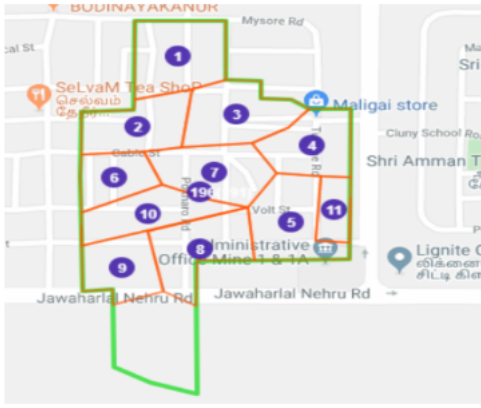

Nazri Naksha