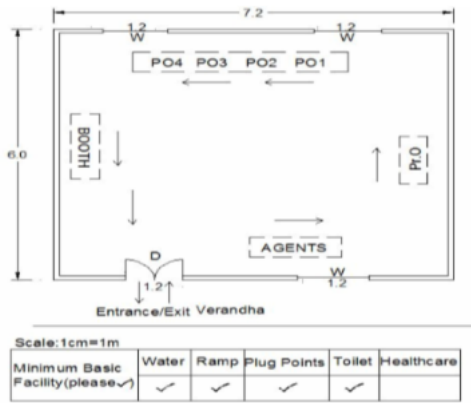

Google Map View

Polling Station Building Front View

Polling Station Front View

Cad View

Key MAP View

1 பெயர் : ரவிச்சந்திரன் - தந்தையின் பெயர்: ஆதி - வீட்டு எண் : 6-4 வயது : 63 பாலினம் : ஆண்	SXG0271429 Photo is available	2 பெயர் : ஆறுமுகம் - தந்தையின் பெயர்: அருணாசலம் - வீட்டு எண் : 23இ வயது : 47 பாலினம் : ஆண்	SXG0714212 Photo is available	3 பெயர் : சிவக்குமார் - தந்தையின் பெயர்: ராமகிருஷ்ணன் - வீட்டு எண் : 30-1 வயது : 53 பாலினம் : ஆண்	SXG0475095 Photo is available
4 பெயர் : மணிமாறன் - தந்தையின் பெயர்: தண்டாயுதபாணி - வீட்டு எண் : 31E வயது : 62 பாலினம் : ஆண்	MNG2171494 Photo is available	5 பெயர் : பத்மாவதி - கணவர் பெயர்: மணிமாறன் - வீட்டு எண் : 31E வயது : 58 பாலினம் : பெண்	MNG2171486 Photo is available	6 பெயர் : மகேஷ்பேபி - கணவர் பெயர்: ரவிச்சந்திரன் - வீட்டு எண் : 39 வயது : 45 பாலினம் : பெண்	SXG0718411 Photo is available
7 பெயர் : சசிசேகா - தந்தையின் பெயர்: சிவக்குமார் - வீட்டு எண் : 39-1 வயது : 50 பாலினம் : பெண்	SXG0475186 Photo is available	8 பெயர் : பாலசுப்பிரமணியன் - தந்தையின் பெயர்: வினாயகமூர்த்தி - வீட்டு எண் : 83A வயது : 63 பாலினம் : ஆண்	MNG2169969 Photo is available	9 பெயர் : புனித ஈஸ்வரி - கணவர் பெயர்: பாலசுப்பிரமணியன் - வீட்டு எண் : 83A வயது : 58 பாலினம் : பெண்	MNG2169936 Photo is available
10 பெயர் : ஜீனத் பீ - கணவர் பெயர்: வியாகத் அலி - வீட்டு எண் : 197-1 வயது : 46 பாலினம் : பெண்	SXG0378943 Photo is available	11 பெயர் : ராகேஷ் ராஜ் தந்தையின் பெயர்: திரு வீட்டு எண் : பீ14 வயது : 25 பாலினம் : ஆண்	SXG2719235 Photo is available	S 12 பெயர் : லக்ஷ்மி சுந்தரி தந்தையின் பெயர்: அனீசா ரமூர்த்தி வீட்டு எண் : இ-12 வயது : 32 பாலினம் : பெண்	SXG1092287 Photo is available
13 பெயர் : சண்முகசுந்தரி ஆ கணவர் பெயர்: ஆறுமுகம் வீட்டு எண் : இ 23 வயது : 46 பாலினம் : பெண்	SXG2818771 Photo is available	14 பெயர் : ராஜி ஆறுமுகம் தந்தையின் பெயர்: ஆறுமுகம் ஏ வீட்டு எண் : ஏ23 வயது : 19 பாலினம் : பெண்	SXG2996445 Photo is available	15 பெயர் : மணிமாறன் - தந்தையின் பெயர்: பாலசுப்பிரமணியன் - வீட்டு எண் : E-24 வயது : 35 பாலினம் : ஆண்	SXG0120360 Photo is available
16 பெயர் : மோகன் ராஜ் இரா தந்தையின் பெயர்: இராஜா வில்லிங்டன் க வீட்டு எண் : ஈ-24 வயது : 28 பாலினம் : ஆண்	SXG2854495 Photo is available	R 17 பெயர் : மோகன் ராஜ் தந்தையின் பெயர்: ராஜா வில்லிங்டன் வீட்டு எண் : ஈ-24 வயது : 28 பாலினம் : ஆண்	SXG0844050 Photo is available	18 பெயர் : இமயவரம்பன் - தந்தையின் பெயர்: சின்னதம்பி - வீட்டு எண் : E-26 வயது : 68 பாலினம் : ஆண்	SXG0677161 Photo is available
19 பெயர் : கோப்பெருந்தேவி - கணவர் பெயர்: இமயவரம்பன் - வீட்டு எண் : E-26 வயது : 57 பாலினம் : பெண்	SXG0677153 Photo is available	20 பெயர் : திருமாவளவன் - தந்தையின் பெயர்: இமயவரம்பன் - வீட்டு எண் : E-26 வயது : 37 பாலினம் : ஆண்	SXG0371203 Photo is available	21 பெயர் : செந்தமிழ்ச்செல்வி - தந்தையின் பெயர்: இமயவரம்பன் - வீட்டு எண் : E-26 வயது : 35 பாலினம் : பெண்	SXG0371211 Photo is available
22 பெயர் : சந்திரன் - தந்தையின் பெயர்: கார்த்திகேயன் - வீட்டு எண் : E-28 வயது : 57 பாலினம் : ஆண்	SXG0271403 Photo is available	23 பெயர் : நோயல் பிரசாந்த் - தந்தையின் பெயர்: இரட்சகர் - வீட்டு எண் : E-28 வயது : 38 பாலினம் : ஆண்	SXG0579649 Photo is available	24 பெயர் : ஜோன்விஜய்தா - தந்தையின் பெயர்: இரட்சகர் - வீட்டு எண் : E-28 வயது : 34 பாலினம் : பெண்	SXG0579631 Photo is available
25 பெயர் : நேத்தாஜி ச தந்தையின் பெயர்: சங்கர் வீட்டு எண் : இ 30 வயது : 40 பாலினம் : ஆண்	SXG2867927 Photo is available	26 பெயர் : கண்மணி அ தந்தையின் பெயர்: அருணாசலம் வீட்டு எண் : இ 30 வயது : 33 பாலினம் : பெண்	SXG2868347 Photo is available	27 பெயர் : சங்கர் இர தந்தையின் பெயர்: ரத்தினவேலு பா வீட்டு எண் : இ 31 வயது : 60 பாலினம் : ஆண்	SXG2818730 Photo is available
28 பெயர் : ரேவதிவால்டேர் - கணவர் பெயர்: சங்கர் - வீட்டு எண் : இ-31 வயது : 52 பாலினம் : பெண்	MNG2226306 Photo is available	29 பெயர் : அரவிந்த் ச - தந்தையின் பெயர்: சங்கர் - வீட்டு எண் : இ-31 வயது : 29 பாலினம் : ஆண்	SXG0933788 Photo is available	30 பெயர் : கிரித்திகா தந்தையின் பெயர்: சங்கர் வீட்டு எண் : இ 31 வயது : 22 பாலினம் : பெண்	SXG2845261 Photo is available