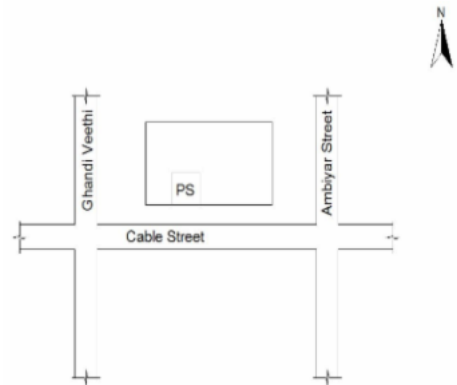

Google Map View

Polling Station Building Front View

Polling Station Front View

Cad View

Key MAP View

1 பெயர் : ரவிச்சந்திரன் - தந்தையின் பெயர்: ஆதி - வீட்டு எண் : 6-4 வயது : 63 பாலினம் : ஆண்	SXG0271429 Photo is available	2 பெயர் : ஆறுமுகம் - தந்தையின் பெயர்: அருணாசலம் - வீட்டு எண் : 23இ வயது : 47 பாலினம் : ஆண்	SXG0714212 Photo is available	3 பெயர் : சிவக்குமார் - தந்தையின் பெயர்: ராமகிருஷ்ணன் - வீட்டு எண் : 30-1 வயது : 53 பாலினம் : ஆண்	SXG0475095 Photo is available
4 பெயர் : மணிமாறன் - தந்தையின் பெயர்: தண்டாயுதபாணி - வீட்டு எண் : 31E வயது : 62 பாலினம் : ஆண்	MNG2171494 Photo is available	5 பெயர் : பத்மாவதி - கணவர் பெயர்: மணிமாறன் - வீட்டு எண் : 31E வயது : 58 பாலினம் : பெண்	MNG2171486 Photo is available	6 பெயர் : மகேஷ்பேபி - கணவர் பெயர்: ரவிச்சந்திரன் - வீட்டு எண் : 39 வயது : 45 பாலினம் : பெண்	SXG0718411 Photo is available
7 பெயர் : சசிசேகா - தந்தையின் பெயர்: சிவக்குமார் - வீட்டு எண் : 39-1 வயது : 50 பாலினம் : பெண்	SXG0475186 Photo is available	8 பெயர் : பாலசுப்பிரமணியன் - தந்தையின் பெயர்: வினாயகமூர்த்தி - வீட்டு எண் : 83A வயது : 63 பாலினம் : ஆண்	MNG2169969 Photo is available	9 பெயர் : புனித ஈஸ்வரி - கணவர் பெயர்: பாலசுப்பிரமணியன் - வீட்டு எண் : 83A வயது : 58 பாலினம் : பெண்	MNG2169936 Photo is available
10 பெயர் : ஜீனத் பீ - கணவர் பெயர்: வியாகத் அலி - வீட்டு எண் : 197-1 வயது : 46 பாலினம் : பெண்	SXG0378943 Photo is available	11 பெயர் : ராகேஷ் ராஜ் தந்தையின் பெயர்: திரு வீட்டு எண் : பீ14 வயது : 25 பாலினம் : ஆண்	SXG2719235 Photo is available	S 12 பெயர் : லக்ஷ்மி சுந்தரி தந்தையின் பெயர்: அனீசா ரமூர்த்தி வீட்டு எண் : இ-12 வயது : 32 பாலினம் : பெண்	SXG1092287 Photo is available
13 பெயர் : சண்முகசுந்தரி ஆ கணவர் பெயர்: ஆறுமுகம் வீட்டு எண் : இ 23 வயது : 46 பாலினம் : பெண்	SXG2818771 Photo is available	14 பெயர் : ராஜி ஆறுமுகம் தந்தையின் பெயர்: ஆறுமுகம் ஏ வீட்டு எண் : ஏ23 வயது : 19 பாலினம் : பெண்	SXG2996445 Photo is available	15 பெயர் : மணிமாறன் - தந்தையின் பெயர்: பாலசுப்பிரமணியன் - வீட்டு எண் : E-24 வயது : 35 பாலினம் : ஆண்	SXG0120360 Photo is available
16 பெயர் : மோகன் ராஜ் இரா தந்தையின் பெயர்: இராஜா வில்லிங்டன் க வீட்டு எண் : ஈ-24 வயது : 28 பாலினம் : ஆண்	SXG2854495 Photo is available	R 17 பெயர் : மோகன் ராஜ் தந்தையின் பெயர்: ராஜா வில்லிங்டன் வீட்டு எண் : ஈ-24 வயது : 28 பாலினம் : ஆண்	SXG0844050 Photo is available	18 பெயர் : இமயவரம்பன் - தந்தையின் பெயர்: சின்னதம்பி - வீட்டு எண் : E-26 வயது : 68 பாலினம் : ஆண்	SXG0677161 Photo is available
19 பெயர் : கோப்பெருந்தேவி - கணவர் பெயர்: இமயவரம்பன் - வீட்டு எண் : E-26 வயது : 57 பாலினம் : பெண்	SXG0677153 Photo is available	20 பெயர் : திருமாவளவன் - தந்தையின் பெயர்: இமயவரம்பன் - வீட்டு எண் : E-26 வயது : 37 பாலினம் : ஆண்	SXG0371203 Photo is available	21 பெயர் : செந்தமிழ்ச்செல்வி - தந்தையின் பெயர்: இமயவரம்பன் - வீட்டு எண் : E-26 வயது : 35 பாலினம் : பெண்	SXG0371211 Photo is available
22 பெயர் : சந்திரன் - தந்தையின் பெயர்: கார்த்திகேயன் - வீட்டு எண் : E-28 வயது : 57 பாலினம் : ஆண்	SXG0271403 Photo is available	23 பெயர் : நோயல் பிரசாந்த் - தந்தையின் பெயர்: இரட்சகர் - வீட்டு எண் : E-28 வயது : 38 பாலினம் : ஆண்	SXG0579649 Photo is available	24 பெயர் : ஜோன்விஜய்தா - தந்தையின் பெயர்: இரட்சகர் - வீட்டு எண் : E-28 வயது : 34 பாலினம் : பெண்	SXG0579631 Photo is available
25 பெயர் : நேத்தாஜி ச தந்தையின் பெயர்: சங்கர் வீட்டு எண் : இ 30 வயது : 40 பாலினம் : ஆண்	SXG2867927 Photo is available	26 பெயர் : கண்மணி அ தந்தையின் பெயர்: அருணாசலம் வீட்டு எண் : இ 30 வயது : 33 பாலினம் : பெண்	SXG2868347 Photo is available	27 பெயர் : சங்கர் இர தந்தையின் பெயர்: ரத்தினவேலு பா வீட்டு எண் : இ 31 வயது : 60 பாலினம் : ஆண்	SXG2818730 Photo is available
28 பெயர் : ரேவதிவால்டேர் - கணவர் பெயர்: சங்கர் - வீட்டு எண் : இ-31 வயது : 52 பாலினம் : பெண்	MNG2226306 Photo is available	29 பெயர் : அரவிந்த் ச - தந்தையின் பெயர்: சங்கர் - வீட்டு எண் : இ-31 வயது : 29 பாலினம் : ஆண்	SXG0933788 Photo is available	30 பெயர் : கிரித்திகா தந்தையின் பெயர்: சங்கர் வீட்டு எண் : இ 31 வயது : 22 பாலினம் : பெண்	SXG2845261 Photo is available