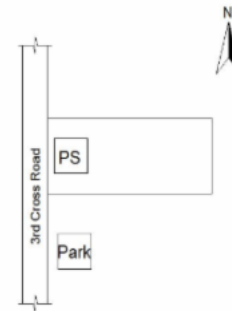

Key MAP View