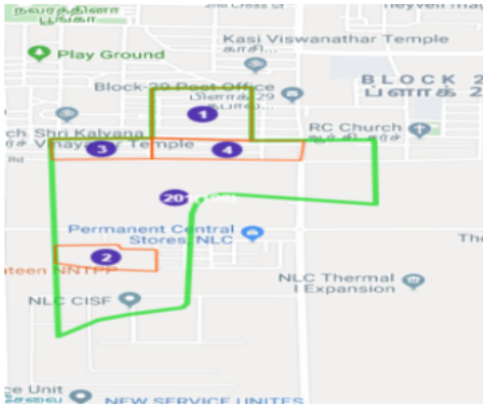

Nazri Naksha