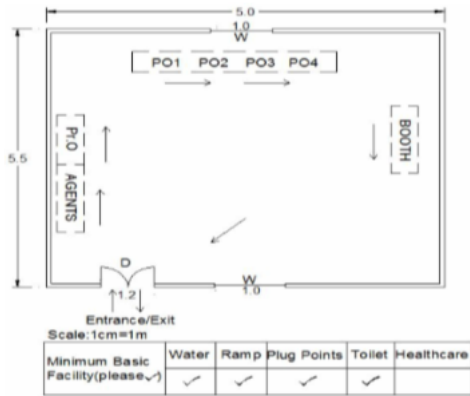

Google Map View

Polling Station Building Front View

Polling Station Front View

Cad View

Key MAP View

1 பெயர் : கஜிஜாத் பர்ஹானா - கணவர் பெயர்: ஷந்வாஸ் - வீட்டு எண் : 1 வயது : 38 பாலினம் : பெண் Photo is available	SXG0907477	2 பெயர் : கருணாகரன் - தந்தையின் பெயர்: சின்னசாமி - வீட்டு எண் : 1-A வயது : 55 பாலினம் : ஆண் Photo is available	MNG2752384	3 பெயர் : வள்ளியம்மாள் - கணவர் பெயர்: கருணாகரன் - வீட்டு எண் : 1-A வயது : 50 பாலினம் : பெண் Photo is available	MNG1376573
4 பெயர் : சாந்தி - கணவர் பெயர்: ஈஸ்வர்குமார் - வீட்டு எண் : 1E வயது : 50 பாலினம் : பெண் Photo is available	SXG0581967	5 பெயர் : பிரதீபராஜ் - தந்தையின் பெயர்: ராஜேந்திரன் - வீட்டு எண் : 1E வயது : 31 பாலினம் : ஆண் Photo is available	SXG0582395	6 பெயர் : பிரித்தி தந்தையின் பெயர்: ராஜேந்திரன் வீட்டு எண் : 1ஜீ வயது : 29 பாலினம் : பெண் Photo is available	SXG2770915
7 பெயர் : சரோஜா கணவர் பெயர்: சின்னசாமி வீட்டு எண் : 1ஜி டைப்-1 குவார்ட்டர்ஸ் வயது : 52 பாலினம் : பெண் Photo is available	SXG2770980	8 பெயர் : ராஜேந்திரன் தந்தையின் பெயர்: முருகேசன் வீட்டு எண் : 1ஜி டைப் முதல் குவார்ட்டர்ஸ் வயது : 60 பாலினம் : ஆண் Photo is available	SXG2770907	9 பெயர் : விக்னேஷ் தந்தையின் பெயர்: கிருஷ்ணமூர்த்தி வீட்டு எண் : 2-பி வயது : 20 பாலினம் : ஆண் Photo is available	SXG2953198
10 பெயர் : செல்வராஜ் - தந்தையின் பெயர்: சின்னசாமி - வீட்டு எண் : 3E வயது : 57 பாலினம் : ஆண் Photo is available	MNG2286573	11 பெயர் : உத்திராவதி - கணவர் பெயர்: செல்வராஜ் - வீட்டு எண் : 3E வயது : 51 பாலினம் : பெண் Photo is available	MNG2286581	12 பெயர் : தினேஷ்குமார் தந்தையின் பெயர்: சத்தியமூர்த்தி வீட்டு எண் : 3ஜீ வயது : 21 பாலினம் : ஆண் Photo is available	SXG2820397
13 பெயர் : சத்தியமூர்த்தி தந்தையின் பெயர்: சின்னையன் வீட்டு எண் : 3-ஜீ வயது : 52 பாலினம் : ஆண் Photo is available	SXG2771004	14 பெயர் : சீதாலட்சுமி கணவர் பெயர்: சத்தியமூர்த்தி வீட்டு எண் : 3-ஜீ வயது : 50 பாலினம் : பெண் Photo is available	SXG2770931	15 பெயர் : கீர்த்தனா தந்தையின் பெயர்: சத்தியமூர்த்தி வீட்டு எண் : 3-ஜீ வயது : 28 பாலினம் : பெண் Photo is available	SXG2770949
16 பெயர் : சுந்தரவடிவேல் - தந்தையின் பெயர்: ஆறுமுகம் - வீட்டு எண் : 5A வயது : 55 பாலினம் : ஆண் Photo is available	MNG2286045	17 பெயர் : சங்கீதா - கணவர் பெயர்: சுந்தரவடிவேலு - வீட்டு எண் : 5A வயது : 48 பாலினம் : பெண் Photo is available	MNG2286037	18 பெயர் : பாணுப்ரியா கணவர் பெயர்: பாலசந்திரன் வீட்டு எண் : 5-இ வயது : 33 பாலினம் : பெண் Photo is available	SXG2949527
19 பெயர் : தங்கவேல் தந்தையின் பெயர்: குள்ளன் வீட்டு எண் : 6 ஏ வயது : 63 பாலினம் : ஆண் Photo is available	SXG2894731	20 பெயர் : சஞ்சய் தந்தையின் பெயர்: மணி வீட்டு எண் : 6ஏ வயது : 25 பாலினம் : ஆண் Photo is available	SXG2707750	21 பெயர் : மணி தந்தையின் பெயர்: தங்கவேல் வீட்டு எண் : 6 ஏ வயது : 70 பாலினம் : ஆண் Photo is available	SXG2709103
22 பெயர் : தவசெல்வம் - தந்தையின் பெயர்: முருகேசன் - வீட்டு எண் : 6-E வயது : 56 பாலினம் : ஆண் Photo is available	SXG0192443	23 பெயர் : திலகம் - கணவர் பெயர்: தவசெல்வம் - வீட்டு எண் : 6-E வயது : 45 பாலினம் : பெண் Photo is available	SXG0192450	24 பெயர் : ரமேஷ் - தந்தையின் பெயர்: அபிமன்னன் - வீட்டு எண் : 6-F வயது : 58 பாலினம் : ஆண் Photo is available	SXG0192484
25 பெயர் : மீராபாய் - கணவர் பெயர்: ரமேஷ் - வீட்டு எண் : 6-F வயது : 55 பாலினம் : பெண் Photo is available	SXG0192492	26 பெயர் : அமுதவல்லி கோ கணவர் பெயர்: அசோக்குமார் - வீட்டு எண் : 7 வயது : 51 பாலினம் : பெண் Photo is available	SXG0766238	27 பெயர் : ஈஸ்வர்குமார் - தந்தையின் பெயர்: கந்தவேல் - வீட்டு எண் : 7-A வயது : 57 பாலினம் : ஆண் Photo is available	SXG0498840
28 பெயர் : மகாலட்சுமி - தந்தையின் பெயர்: ஈஸ்வர்குமார் - வீட்டு எண் : 7-A வயது : 30 பாலினம் : பெண் Photo is available	SXG0679217	29 பெயர் : தீபா தந்தையின் பெயர்: பழனிவேல் வீட்டு எண் : 7பி வயது : 23 பாலினம் : பெண் Photo is available	SXG2962629	30 பெயர் : இளங்கோவன் - தந்தையின் பெயர்: சண்முகம் - வீட்டு எண் : 7-E வயது : 60 பாலினம் : ஆண் Photo is available	SXG0192500