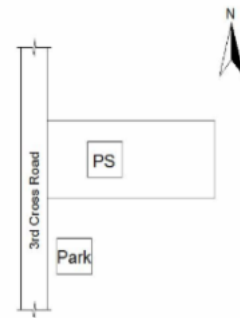

Google Map View

Polling Station Building Front View

Polling Station Front View

Cad View

Key MAP View

1 பெயர் : கஜிஜாத் பர்ஹானா - கணவர் பெயர்: ஷந்வாஸ் - வீட்டு எண் : 1 வயது : 38 பாலினம் : பெண் Photo is available	SXG0907477	2 பெயர் : கருணாகரன் - தந்தையின் பெயர்: சின்னசாமி - வீட்டு எண் : 1-A வயது : 55 பாலினம் : ஆண் Photo is available	MNG2752384	3 பெயர் : வள்ளியம்மாள் - கணவர் பெயர்: கருணாகரன் - வீட்டு எண் : 1-A வயது : 50 பாலினம் : பெண் Photo is available	MNG1376573
4 பெயர் : சாந்தி - கணவர் பெயர்: ஈஸ்வர்குமார் - வீட்டு எண் : 1E வயது : 50 பாலினம் : பெண் Photo is available	SXG0581967	5 பெயர் : பிரதீபராஜ் - தந்தையின் பெயர்: ராஜேந்திரன் - வீட்டு எண் : 1E வயது : 31 பாலினம் : ஆண் Photo is available	SXG0582395	6 பெயர் : பிரித்தி தந்தையின் பெயர்: ராஜேந்திரன் வீட்டு எண் : 1ஜீ வயது : 29 பாலினம் : பெண் Photo is available	SXG2770915
7 பெயர் : சரோஜா கணவர் பெயர்: சின்னசாமி வீட்டு எண் : 1ஜி டைப்-1 குவார்ட்டர்ஸ் வயது : 52 பாலினம் : பெண் Photo is available	SXG2770980	8 பெயர் : ராஜேந்திரன் தந்தையின் பெயர்: முருகேசன் வீட்டு எண் : 1ஜி டைப் முதல் குவார்ட்டர்ஸ் வயது : 60 பாலினம் : ஆண் Photo is available	SXG2770907	9 பெயர் : விக்னேஷ் தந்தையின் பெயர்: கிருஷ்ணமூர்த்தி வீட்டு எண் : 2-பி வயது : 20 பாலினம் : ஆண் Photo is available	SXG2953198
10 பெயர் : செல்வராஜ் - தந்தையின் பெயர்: சின்னசாமி - வீட்டு எண் : 3E வயது : 57 பாலினம் : ஆண் Photo is available	MNG2286573	11 பெயர் : உத்திராவதி - கணவர் பெயர்: செல்வராஜ் - வீட்டு எண் : 3E வயது : 51 பாலினம் : பெண் Photo is available	MNG2286581	12 பெயர் : தினேஷ்குமார் தந்தையின் பெயர்: சத்தியமூர்த்தி வீட்டு எண் : 3ஜீ வயது : 21 பாலினம் : ஆண் Photo is available	SXG2820397
13 பெயர் : சத்தியமூர்த்தி தந்தையின் பெயர்: சின்னையன் வீட்டு எண் : 3-ஜீ வயது : 52 பாலினம் : ஆண் Photo is available	SXG2771004	14 பெயர் : சீதாலட்சுமி கணவர் பெயர்: சத்தியமூர்த்தி வீட்டு எண் : 3-ஜீ வயது : 50 பாலினம் : பெண் Photo is available	SXG2770931	15 பெயர் : கீர்த்தனா தந்தையின் பெயர்: சத்தியமூர்த்தி வீட்டு எண் : 3-ஜீ வயது : 28 பாலினம் : பெண் Photo is available	SXG2770949
16 பெயர் : சுந்தரவடிவேல் - தந்தையின் பெயர்: ஆறுமுகம் - வீட்டு எண் : 5A வயது : 55 பாலினம் : ஆண் Photo is available	MNG2286045	17 பெயர் : சங்கீதா - கணவர் பெயர்: சுந்தரவடிவேலு - வீட்டு எண் : 5A வயது : 48 பாலினம் : பெண் Photo is available	MNG2286037	18 பெயர் : பாணுப்ரியா கணவர் பெயர்: பாலசந்திரன் வீட்டு எண் : 5-இ வயது : 33 பாலினம் : பெண் Photo is available	SXG2949527
19 பெயர் : தங்கவேல் தந்தையின் பெயர்: குள்ளன் வீட்டு எண் : 6 ஏ வயது : 63 பாலினம் : ஆண் Photo is available	SXG2894731	20 பெயர் : சஞ்சய் தந்தையின் பெயர்: மணி வீட்டு எண் : 6ஏ வயது : 25 பாலினம் : ஆண் Photo is available	SXG2707750	21 பெயர் : மணி தந்தையின் பெயர்: தங்கவேல் வீட்டு எண் : 6 ஏ வயது : 70 பாலினம் : ஆண் Photo is available	SXG2709103
22 பெயர் : தவசெல்வம் - தந்தையின் பெயர்: முருகேசன் - வீட்டு எண் : 6-E வயது : 56 பாலினம் : ஆண் Photo is available	SXG0192443	23 பெயர் : திலகம் - கணவர் பெயர்: தவசெல்வம் - வீட்டு எண் : 6-E வயது : 45 பாலினம் : பெண் Photo is available	SXG0192450	24 பெயர் : ரமேஷ் - தந்தையின் பெயர்: அபிமன்னன் - வீட்டு எண் : 6-F வயது : 58 பாலினம் : ஆண் Photo is available	SXG0192484
25 பெயர் : மீராபாய் - கணவர் பெயர்: ரமேஷ் - வீட்டு எண் : 6-F வயது : 55 பாலினம் : பெண் Photo is available	SXG0192492	26 பெயர் : அமுதவல்லி கோ கணவர் பெயர்: அசோக்குமார் - வீட்டு எண் : 7 வயது : 51 பாலினம் : பெண் Photo is available	SXG0766238	27 பெயர் : ஈஸ்வர்குமார் - தந்தையின் பெயர்: கந்தவேல் - வீட்டு எண் : 7-A வயது : 57 பாலினம் : ஆண் Photo is available	SXG0498840
28 பெயர் : மகாலட்சுமி - தந்தையின் பெயர்: ஈஸ்வர்குமார் - வீட்டு எண் : 7-A வயது : 30 பாலினம் : பெண் Photo is available	SXG0679217	29 பெயர் : தீபா தந்தையின் பெயர்: பழனிவேல் வீட்டு எண் : 7பி வயது : 23 பாலினம் : பெண் Photo is available	SXG2962629	30 பெயர் : இளங்கோவன் - தந்தையின் பெயர்: சண்முகம் - வீட்டு எண் : 7-E வயது : 60 பாலினம் : ஆண் Photo is available	SXG0192500