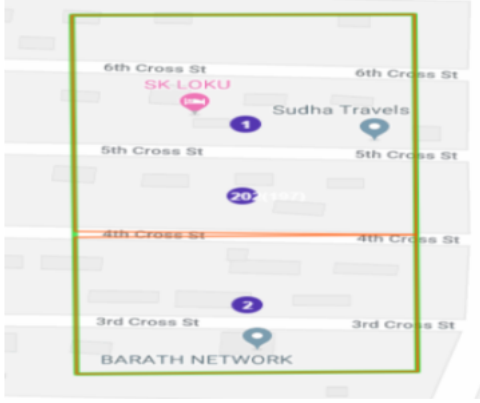

Nazri Naksha