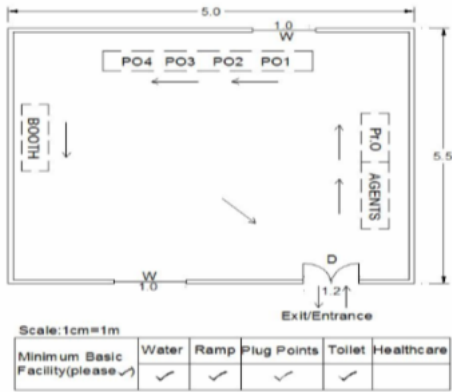

Google Map View

Polling Station Building Front View

Polling Station Front View

Cad View

Key MAP View

1 பெயர் : சுப்பரமணிய பிள்ளை - தந்தையின் பெயர்: வடிவேல் பிள்ளை - வீட்டு எண் : 1E வயது : 59 பாலினம் : ஆண் Photo is available	SXG0478735	2 பெயர் : தங்கம் - தந்தையின் பெயர்: சுப்பிரமணியபிள்ளை - வீட்டு எண் : 1E வயது : 55 பாலினம் : பெண் Photo is available	SXG0478933	3 பெயர் : வினோத்குமார் - தந்தையின் பெயர்: ராயப்பன் - வீட்டு எண் : 1E வயது : 33 பாலினம் : ஆண் Photo is available	SXG0478693
4 பெயர் : ராணி - கணவர் பெயர்: பெரியசாமி - வீட்டு எண் : 3B வயது : 40 பாலினம் : பெண் Photo is available	SXG0121889	5 பெயர் : இளங்கோ - தந்தையின் பெயர்: ஜெகதீசன் - வீட்டு எண் : 16-F வயது : 58 பாலினம் : ஆண் Photo is available	SXG0276089	6 பெயர் : கார்த்திக் தந்தையின் பெயர்: குமார் வீட்டு எண் : 31/எப் வயது : 28 பாலினம் : ஆண் Photo is available	SXG2707347
7 பெயர் : தனலட்சுமி - கணவர் பெயர்: சுப்பரமணியன் - வீட்டு எண் : 80 வயது : 50 பாலினம் : பெண் Photo is available	SXG0276006	8 பெயர் : செல்வகுமார் - தந்தையின் பெயர்: வெங்கடசாமி - வீட்டு எண் : 90/2ஏ வயது : 54 பாலினம் : ஆண் Photo is available	MNG2298529	9 பெயர் : சுமித்ரா - கணவர் பெயர்: செல்வகுமார் - வீட்டு எண் : 90-2A வயது : 49 பாலினம் : பெண் Photo is available	MNG2298511
10 பெயர் : தாஜினிசா - கணவர் பெயர்: அன்சாரி - வீட்டு எண் : 217 வயது : 56 பாலினம் : பெண் Photo is available	MNG2288686	11 பெயர் : சக்திவேல் - தந்தையின் பெயர்: பத்மநாபன் - வீட்டு எண் : 243B வயது : 60 பாலினம் : ஆண் Photo is available	MNG2755114	12 பெயர் : சங்கர்வேல் - தந்தையின் பெயர்: பத்மநாபன் - வீட்டு எண் : 243B வயது : 57 பாலினம் : ஆண் Photo is available	MNG2288694
13 பெயர் : கஸ்தூரி - கணவர் பெயர்: சக்திவேல் - வீட்டு எண் : 243B வயது : 53 பாலினம் : பெண் Photo is available	MNG2755122	14 பெயர் : ஜோதி - கணவர் பெயர்: பச்சமுத்து - வீட்டு எண் : 245F வயது : 86 பாலினம் : பெண் Photo is available	SXG0194027	15 பெயர் : ரவிசந்திரன் ப தந்தையின் பெயர்: பச்சமுத்து - வீட்டு எண் : 245F வயது : 58 பாலினம் : ஆண் Photo is available	SXG0194035
16 பெயர் : மகேஸ்வரி கணவர் பெயர்: ரவிசந்திரன் - வீட்டு எண் : 245F வயது : 50 பாலினம் : பெண் Photo is available	SXG2090488	17 பெயர் : கௌதம்ராஜ் ஆர் தந்தையின் பெயர்: ரவிசந்திரன் - வீட்டு எண் : 245-F வயது : 31 பாலினம் : ஆண் Photo is available	SXG0582908	18 பெயர் : கௌரி பிரியா ஆர் தந்தையின் பெயர்: ரவிசந்திரன் - வீட்டு எண் : 245-F வயது : 29 பாலினம் : பெண் Photo is available	SXG0796946
19 பெயர் : இஸ்மாயில் - தந்தையின் பெயர்: கமால்தின் - வீட்டு எண் : 246A வயது : 56 பாலினம் : ஆண் Photo is available	MNG3156957	20 பெயர் : முகமது ரியாஸ்தீன் - தந்தையின் பெயர்: இஸ்மாயில் - வீட்டு எண் : 246-A வயது : 33 பாலினம் : ஆண் Photo is available	SXG0766485	21 பெயர் : ஆறுமுகம் - தந்தையின் பெயர்: வைத்தியலிங்கம் - வீட்டு எண் : 247E வயது : 59 பாலினம் : ஆண் Photo is available	MNG2284289
22 பெயர் : சுமதி - கணவர் பெயர்: ஆறுமுகம் - வீட்டு எண் : 247E வயது : 51 பாலினம் : பெண் Photo is available	MNG2284198	23 பெயர் : தமிழரசன் - தந்தையின் பெயர்: ஆறுமுகம் - வீட்டு எண் : 247-E வயது : 28 பாலினம் : ஆண் Photo is available	SXG2666071	24 பெயர் : மெர்லின் செபாஸ்டின் - தந்தையின் பெயர்: அந்தோணி செபாஸ்டின் - வீட்டு எண் : 248 வயது : 29 பாலினம் : பெண் Photo is available	SXG0907485
25 பெயர் : சுப்பரமணியன் - தந்தையின் பெயர்: பெரியசாமி - வீட்டு எண் : 248-A வயது : 56 பாலினம் : ஆண் Photo is available	SXG0276048	26 பெயர் : மீனாட்சி - கணவர் பெயர்: சுப்பிரமணி - வீட்டு எண் : 248-A வயது : 51 பாலினம் : பெண் Photo is available	SXG0276055	27 பெயர் : சத்தியவாணி தந்தையின் பெயர்: சுப்பிரமணி வீட்டு எண் : 248-எ வயது : 24 பாலினம் : பெண் Photo is available	SXG2707438
28 பெயர் : ஆரோகியமேரி - கணவர் பெயர்: அந்தோணிதாஸ் - வீட்டு எண் : 248E வயது : 73 பாலினம் : பெண் Photo is available	MNG2750321	29 பெயர் : ஆண்டினிஜெபஸ்டின் - தந்தையின் பெயர்: அந்தோணிதாஸ் - வீட்டு எண் : 248E வயது : 54 பாலினம் : ஆண் Photo is available	MNG2749570	30 பெயர் : ராஜலட்சுமி - கணவர் பெயர்: ஆண்டினிஜெபஸ்டின் - வீட்டு எண் : 248E வயது : 54 பாலினம் : பெண் Photo is available	MNG3156783