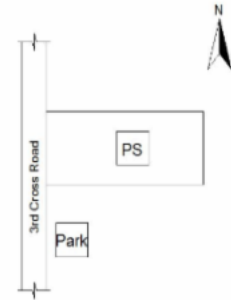

Google Map View

Polling Station Building Front View

Polling Station Front View

Cad View

Key MAP View

1 பெயர் : சுப்பரமணிய பிள்ளை - தந்தையின் பெயர்: வடிவேல் பிள்ளை - வீட்டு எண் : 1E வயது : 59 பாலினம் : ஆண் Photo is available	SXG0478735	2 பெயர் : தங்கம் - தந்தையின் பெயர்: சுப்பிரமணியபிள்ளை - வீட்டு எண் : 1E வயது : 55 பாலினம் : பெண் Photo is available	SXG0478933	3 பெயர் : வினோத்குமார் - தந்தையின் பெயர்: ராயப்பன் - வீட்டு எண் : 1E வயது : 33 பாலினம் : ஆண் Photo is available	SXG0478693
4 பெயர் : ராணி - கணவர் பெயர்: பெரியசாமி - வீட்டு எண் : 3B வயது : 40 பாலினம் : பெண் Photo is available	SXG0121889	5 பெயர் : இளங்கோ - தந்தையின் பெயர்: ஜெகதீசன் - வீட்டு எண் : 16-F வயது : 58 பாலினம் : ஆண் Photo is available	SXG0276089	6 பெயர் : கார்த்திக் தந்தையின் பெயர்: குமார் வீட்டு எண் : 31/எப் வயது : 28 பாலினம் : ஆண் Photo is available	SXG2707347
7 பெயர் : தனலட்சுமி - கணவர் பெயர்: சுப்பரமணியன் - வீட்டு எண் : 80 வயது : 50 பாலினம் : பெண் Photo is available	SXG0276006	8 பெயர் : செல்வகுமார் - தந்தையின் பெயர்: வெங்கடசாமி - வீட்டு எண் : 90/2ஏ வயது : 54 பாலினம் : ஆண் Photo is available	MNG2298529	9 பெயர் : சுமித்ரா - கணவர் பெயர்: செல்வகுமார் - வீட்டு எண் : 90-2A வயது : 49 பாலினம் : பெண் Photo is available	MNG2298511
10 பெயர் : தாஜினிசா - கணவர் பெயர்: அன்சாரி - வீட்டு எண் : 217 வயது : 56 பாலினம் : பெண் Photo is available	MNG2288686	11 பெயர் : சக்திவேல் - தந்தையின் பெயர்: பத்மநாபன் - வீட்டு எண் : 243B வயது : 60 பாலினம் : ஆண் Photo is available	MNG2755114	12 பெயர் : சங்கர்வேல் - தந்தையின் பெயர்: பத்மநாபன் - வீட்டு எண் : 243B வயது : 57 பாலினம் : ஆண் Photo is available	MNG2288694
13 பெயர் : கஸ்தூரி - கணவர் பெயர்: சக்திவேல் - வீட்டு எண் : 243B வயது : 53 பாலினம் : பெண் Photo is available	MNG2755122	14 பெயர் : ஜோதி - கணவர் பெயர்: பச்சமுத்து - வீட்டு எண் : 245F வயது : 86 பாலினம் : பெண் Photo is available	SXG0194027	15 பெயர் : ரவிசந்திரன் ப தந்தையின் பெயர்: பச்சமுத்து - வீட்டு எண் : 245F வயது : 58 பாலினம் : ஆண் Photo is available	SXG0194035
16 பெயர் : மகேஸ்வரி கணவர் பெயர்: ரவிசந்திரன் - வீட்டு எண் : 245F வயது : 50 பாலினம் : பெண் Photo is available	SXG2090488	17 பெயர் : கௌதம்ராஜ் ஆர் தந்தையின் பெயர்: ரவிசந்திரன் - வீட்டு எண் : 245-F வயது : 31 பாலினம் : ஆண் Photo is available	SXG0582908	18 பெயர் : கௌரி பிரியா ஆர் தந்தையின் பெயர்: ரவிசந்திரன் - வீட்டு எண் : 245-F வயது : 29 பாலினம் : பெண் Photo is available	SXG0796946
19 பெயர் : இஸ்மாயில் - தந்தையின் பெயர்: கமால்தின் - வீட்டு எண் : 246A வயது : 56 பாலினம் : ஆண் Photo is available	MNG3156957	20 பெயர் : முகமது ரியாஸ்தீன் - தந்தையின் பெயர்: இஸ்மாயில் - வீட்டு எண் : 246-A வயது : 33 பாலினம் : ஆண் Photo is available	SXG0766485	21 பெயர் : ஆறுமுகம் - தந்தையின் பெயர்: வைத்தியலிங்கம் - வீட்டு எண் : 247E வயது : 59 பாலினம் : ஆண் Photo is available	MNG2284289
22 பெயர் : சுமதி - கணவர் பெயர்: ஆறுமுகம் - வீட்டு எண் : 247E வயது : 51 பாலினம் : பெண் Photo is available	MNG2284198	23 பெயர் : தமிழரசன் - தந்தையின் பெயர்: ஆறுமுகம் - வீட்டு எண் : 247-E வயது : 28 பாலினம் : ஆண் Photo is available	SXG2666071	24 பெயர் : மெர்லின் செபாஸ்டின் - தந்தையின் பெயர்: அந்தோணி செபாஸ்டின் - வீட்டு எண் : 248 வயது : 29 பாலினம் : பெண் Photo is available	SXG0907485
25 பெயர் : சுப்பரமணியன் - தந்தையின் பெயர்: பெரியசாமி - வீட்டு எண் : 248-A வயது : 56 பாலினம் : ஆண் Photo is available	SXG0276048	26 பெயர் : மீனாட்சி - கணவர் பெயர்: சுப்பிரமணி - வீட்டு எண் : 248-A வயது : 51 பாலினம் : பெண் Photo is available	SXG0276055	27 பெயர் : சத்தியவாணி தந்தையின் பெயர்: சுப்பிரமணி வீட்டு எண் : 248-எ வயது : 24 பாலினம் : பெண் Photo is available	SXG2707438
28 பெயர் : ஆரோகியமேரி - கணவர் பெயர்: அந்தோணிதாஸ் - வீட்டு எண் : 248E வயது : 73 பாலினம் : பெண் Photo is available	MNG2750321	29 பெயர் : ஆண்டினிஜெபஸ்டின் - தந்தையின் பெயர்: அந்தோணிதாஸ் - வீட்டு எண் : 248E வயது : 54 பாலினம் : ஆண் Photo is available	MNG2749570	30 பெயர் : ராஜலட்சுமி - கணவர் பெயர்: ஆண்டினிஜெபஸ்டின் - வீட்டு எண் : 248E வயது : 54 பாலினம் : பெண் Photo is available	MNG3156783