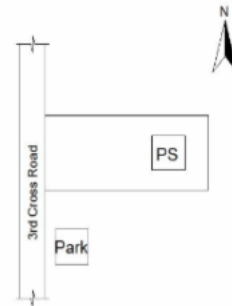

வாக்காளர் பதிவு அலுவலரின்  
கையொப்பம்

**Nazri Naksha**

**Google Map View**

**Polling Station Building Front View**

**Polling Station Front View**

**Cad View**

**Key MAP View**

|  |                                  |  |                                  |   |                                  |
|--|----------------------------------|--|----------------------------------|---|----------------------------------|
| 1<br>பெயர் : எழிலரசி -<br>கணவர் பெயர்: வரதராஜன் -<br>வீட்டு எண் : 1E<br>வயது : 67 பாலினம் : பெண்                                   | SXG0583195<br>Photo is available | 2<br>பெயர் : ரமேஷ்பதி -<br>தந்தையின் பெயர்: வரதராஜன் -<br>வீட்டு எண் : 1E<br>வயது : 63 பாலினம் : ஆண்           | SXG0583419<br>Photo is available | # 3<br>பெயர் : அந்தோனி அருள்மேரி<br>வெங்கடேசன்<br>கணவர் பெயர்: வெங்கடேசன் -<br>வீட்டு எண் : சி-12<br>வயது : 56 பாலினம் : பெண் | SXG0583716<br>Photo is available |
| 4<br>பெயர் : சிவசங்கரி -<br>கணவர் பெயர்: ரமேஷ்பதி -<br>வீட்டு எண் : 1E<br>வயது : 39 பாலினம் : பெண்                                 | SXG0583518<br>Photo is available | 5<br>பெயர் : சுதர்சனம் -<br>தந்தையின் பெயர்: சக்திவேல் -<br>வீட்டு எண் : 1E<br>வயது : 34 பாலினம் : ஆண்         | SXG0583880<br>Photo is available | 6<br>பெயர் : மகேந்திர பிரபு -<br>தந்தையின் பெயர்: தனசேகரன் -<br>வீட்டு எண் : 1E<br>வயது : 32 பாலினம் : ஆண்                    | SXG0583864<br>Photo is available |
| # 7<br>பெயர் : நிரேஷ்பிரவின்குமார்<br>வெங்கடேசன்<br>தந்தையின் பெயர்: வெங்கடேசன் -<br>வீட்டு எண் : சி-12<br>வயது : 31 பாலினம் : ஆண் | SXG0583856<br>Photo is available | 8<br>பெயர் : சுஜாதா -<br>தந்தையின் பெயர்: ரவிச்சந்திரன் -<br>வீட்டு எண் : 25A<br>வயது : 52 பாலினம் : பெண்      | MNG2289296<br>Photo is available | 9<br>பெயர் : விக்ரமன் -<br>தந்தையின் பெயர்: அஞ்சாமணி -<br>வீட்டு எண் : 29<br>வயது : 33 பாலினம் : ஆண்                          | SXG0679977<br>Photo is available |
| 10<br>பெயர் : சூரியகுமார் மு<br>தந்தையின் பெயர்: முருகன் -<br>வீட்டு எண் : 118, வார்டு 4<br>வயது : 32 பாலினம் : ஆண்                | SXG0479626<br>Photo is available | 11<br>பெயர் : திவ்யபாரதி -<br>தந்தையின் பெயர்: சேகர் -<br>வீட்டு எண் : 157ஏ<br>வயது : 30 பாலினம் : பெண்        | SXG0873752<br>Photo is available | 12<br>பெயர் : ஜெய்ராம் ஜெ<br>தந்தையின் பெயர்: ஜெயசங்கர் எஸ்<br>வீட்டு எண் : 176 பி<br>வயது : 20 பாலினம் : ஆண்                 | SXG2949659<br>Photo is available |
| 13<br>பெயர் : ரோஹித் சுப்ரமணியன்<br>தாயின் பெயர்: அலமேலு<br>வீட்டு எண் : 182/2,<br>வயது : 21 பாலினம் : ஆண்                         | SXG2842250<br>Photo is available | 14<br>பெயர் : அலமேலு -<br>கணவர் பெயர்: சுப்பரமணியன் -<br>வீட்டு எண் : 182-2A<br>வயது : 48 பாலினம் : பெண்       | SXG0336461<br>Photo is available | 15<br>பெயர் : நிமலாந்த ஸ் பி<br>தந்தையின் பெயர்: பத்பநாபன் -<br>வீட்டு எண் : 205<br>வயது : 33 பாலினம் : ஆண்                   | SXG0583252<br>Photo is available |
| 16<br>பெயர் : கலைவாணன் -<br>தந்தையின் பெயர்: நெடுஞ்செழியன் -<br>வீட்டு எண் : 244E<br>வயது : 34 பாலினம் : ஆண்                       | SXG0479584<br>Photo is available | 17<br>பெயர் : ராமச்சந்திரன் -<br>தந்தையின் பெயர்: பரமசிவம் -<br>வீட்டு எண் : 247-B<br>வயது : 50 பாலினம் : ஆண்  | SXG0195644<br>Photo is available | 18<br>பெயர் : தனுஷ்பிரியன் -<br>தந்தையின் பெயர்: ஜீவா -<br>வீட்டு எண் : 262C<br>வயது : 29 பாலினம் : ஆண்                       | SXG0766824<br>Photo is available |
| 19<br>பெயர் : நெடுஞ்செழியன் -<br>தந்தையின் பெயர்: ராமகிருஷ்ணன் -<br>வீட்டு எண் : 263-எ<br>வயது : 59 பாலினம் : ஆண்                  | SXG0192609<br>Photo is available | 20<br>பெயர் : உமாராணி -<br>கணவர் பெயர்: நெடுஞ்செழியன் -<br>வீட்டு எண் : 263-எ<br>வயது : 56 பாலினம் : பெண்      | SXG0192617<br>Photo is available | 21<br>பெயர் : ராமச்சந்திரன் -<br>தந்தையின் பெயர்: நெடுஞ்செழியன் -<br>வீட்டு எண் : 263-எ<br>வயது : 30 பாலினம் : ஆண்            | SXG0766063<br>Photo is available |
| 22<br>பெயர் : அகிலா<br>தந்தையின் பெயர்: நெடுஞ்செழியன்<br>வீட்டு எண் : 263 எ<br>வயது : 27 பாலினம் : பெண்                            | SXG1064674<br>Photo is available | 23<br>பெயர் : வெங்கடேஷ் ம்<br>தந்தையின் பெயர்: முருகன் ஸ்<br>வீட்டு எண் : 275 D<br>வயது : 22 பாலினம் : ஆண்     | SXG2820793<br>Photo is available | 24<br>பெயர் : உஸ்மான் -<br>தந்தையின் பெயர்: பீரான் -<br>வீட்டு எண் : 282 ஏ<br>வயது : 57 பாலினம் : ஆண்                         | SXG0499277<br>Photo is available |
| 25<br>பெயர் : உனைஸ்<br>தந்தையின் பெயர்: உஸ்மான்<br>வீட்டு எண் : 282 ஏ<br>வயது : 21 பாலினம் : ஆண்                                   | SXG2889574<br>Photo is available | 26<br>பெயர் : சுவர்ணேசுவரி -<br>கணவர் பெயர்: அருணாசலம் -<br>வீட்டு எண் : 283A<br>வயது : 55 பாலினம் : பெண்      | SXG0336453<br>Photo is available | 27<br>பெயர் : அம்பிகா -<br>கணவர் பெயர்: கேசவன் -<br>வீட்டு எண் : 283-A<br>வயது : 81 பாலினம் : பெண்                            | SXG0337139<br>Photo is available |
| 28<br>பெயர் : அருணாசலம் -<br>தந்தையின் பெயர்: கேசவன் -<br>வீட்டு எண் : 283-A<br>வயது : 59 பாலினம் : ஆண்                            | SXG0336503<br>Photo is available | 29<br>பெயர் : சிந்து பாரதி -<br>தந்தையின் பெயர்: அருணாசலம் -<br>வீட்டு எண் : 283-A<br>வயது : 30 பாலினம் : பெண் | SXG0877241<br>Photo is available | 30<br>பெயர் : அனிலா<br>தந்தையின் பெயர்: ரகு<br>வீட்டு எண் : 290 ஏ<br>வயது : 25 பாலினம் : பெண்                                 | SXG1012467<br>Photo is available |