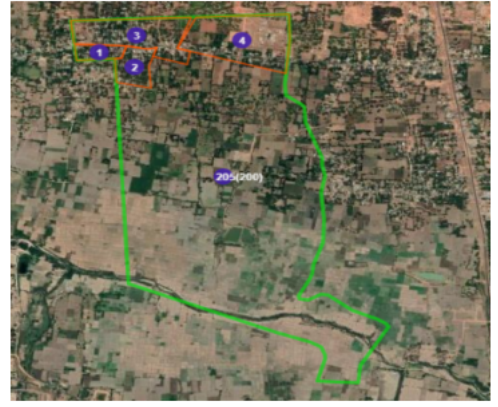

**4. வாக்காளர்களின் எண்ணிக்கை**

தொடங்கும் வரிசை எண்	முடியும் வரிசை எண்.	நிகர வாக்காளர்களின் எண்ணிக்கை			
		ஆண்	பெண்	மூன்றாம் பாலினம்	மொத்தம்
1	1128	543	583	0	1126

கையொப்பம்

Nazri Naksha

Google Map View

Polling Station Building Front View