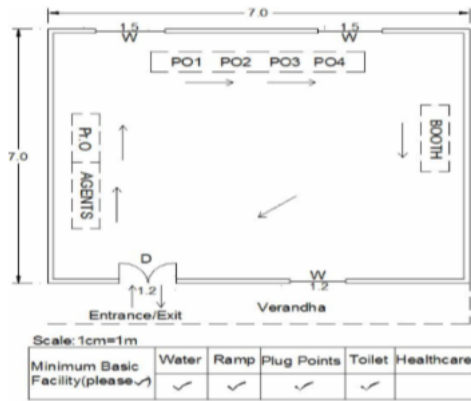

**Google Map View**

**Polling Station Building Front View**

**Polling Station Front View**

**Cad View**

**Key MAP View**

1 பெயர் : சக்கரவர்த்தி தந்தையின் பெயர்: ராஜேந்திரன் வீட்டு எண் : 11 வயது : 25 பாலினம் : ஆண் Photo is available	SXG2660009	2 பெயர் : இந்திராணி - கணவர் பெயர்: சக்திவேல் - வீட்டு எண் : 1E வயது : 73 பாலினம் : பெண் Photo is available	SXG0392613	3 பெயர் : கலையரசி - கணவர் பெயர்: ரத்தினவேல் - வீட்டு எண் : 1E வயது : 35 பாலினம் : பெண் Photo is available	SXG0719534
4 பெயர் : அஷ்வத் அஷ்வத் அ தந்தையின் பெயர்: அரிகிருஷ்ணன் கோ வீட்டு எண் : 2/43,மரிமெந் கோவில் ஸ்த வயது : 21 பாலினம் : ஆண் Photo is available	SXG2871788	5 பெயர் : திருஞானசம்பந்தம் - தந்தையின் பெயர்: குமார் - வீட்டு எண் : 2-171 வயது : 37 பாலினம் : ஆண் Photo is available	SXG0082479	6 பெயர் : தனசேகரன் - தந்தையின் பெயர்: கோவிந்தசாமி - வீட்டு எண் : 2-171A வயது : 58 பாலினம் : ஆண் Photo is available	SXG0082487
7 பெயர் : ஹேமாஅமுதம் - கணவர் பெயர்: தனசேகரன் - வீட்டு எண் : 2-171A வயது : 53 பாலினம் : பெண் Photo is available	SXG0082461	8 பெயர் : செல்வராணி - கணவர் பெயர்: ஜான்மார்ட்டின் - வீட்டு எண் : 2-172 வயது : 42 பாலினம் : பெண் Photo is available	SXG0082453	9 பெயர் : ராஜேஷ் - தந்தையின் பெயர்: ராமசாமி - வீட்டு எண் : 4-4 வயது : 37 பாலினம் : ஆண் Photo is available	SXG0082446
10 பெயர் : கார்த்திக்வேல் - தந்தையின் பெயர்: தனலட்சுமி - வீட்டு எண் : 5-6 வயது : 35 பாலினம் : ஆண் Photo is available	SXG0584938	11 பெயர் : ஆறுமுகம் - தந்தையின் பெயர்: தங்கவேல் - வீட்டு எண் : 38 வயது : 81 பாலினம் : ஆண் Photo is available	MNG3273786	12 பெயர் : லலிதா கணவர் பெயர்: பட்டுசாமி வீட்டு எண் : 43 வயது : 58 பாலினம் : பெண் Photo is available	SXG2989994
13 பெயர் : முருகன் - தந்தையின் பெயர்: கருப்பன் வீட்டு எண் : 50 வயது : 48 பாலினம் : ஆண் Photo is available	SXG2088714	14 பெயர் : விக்னேஷ் ம் தந்தையின் பெயர்: முருகன் வீட்டு எண் : 50,காந்தி தெரு வயது : 19 பாலினம் : ஆண் Photo is available	SXG3020757	15 பெயர் : ஜெயா - கணவர் பெயர்: முருகன் - வீட்டு எண் : 65 வயது : 62 பாலினம் : பெண் Photo is available	SXG0183236
16 பெயர் : இல்லத்தரசி கணவர் பெயர்: அழகப்பன் வீட்டு எண் : 95 வயது : 57 பாலினம் : பெண் Photo is available	SXG2945939	17 பெயர் : செளந்தராஜன் ந தந்தையின் பெயர்: நம்மாழ்வார் வீட்டு எண் : 113 வயது : 67 பாலினம் : ஆண் Photo is available	SXG2848364	18 பெயர் : ஜெனிபர் தந்தையின் பெயர்: ஜான் மார்ட்டின் வீட்டு எண் : 172,அம்மன்கோயில் தெரு வயது : 21 பாலினம் : பெண் Photo is available	SXG3002748
19 பெயர் : அலெக்சன்டர் தந்தையின் பெயர்: ஜான் மார்ட்டின் வீட்டு எண் : 172, அம்மன்கோயில் தெரு வயது : 19 பாலினம் : ஆண் Photo is available	SXG3006780	20 பெயர் : சந்திரா - கணவர் பெயர்: மாரிமுத்து - வீட்டு எண் : 177 வயது : 60 பாலினம் : பெண் Photo is available	SXG0064279	21 பெயர் : தங்கப்பாபு - கணவர் பெயர்: ஆறுமுகம் - வீட்டு எண் : 178 வயது : 70 பாலினம் : பெண் Photo is available	MNG3353208
22 பெயர் : சஞ்சலம் - தந்தையின் பெயர்: ஆறுமுகம் - வீட்டு எண் : 178 வயது : 42 பாலினம் : பெண் Photo is available	MNG3161544	23 பெயர் : விஜயகுமார் - தந்தையின் பெயர்: வெங்கடேசன் - வீட்டு எண் : 179-2 வயது : 33 பாலினம் : ஆண் Photo is available	SXG0479964	24 பெயர் : விஜயகுமார் - தந்தையின் பெயர்: வெங்கடேசன் - வீட்டு எண் : 179-2 வயது : 29 பாலினம் : ஆண் Photo is available	SXG0767442
25 பெயர் : கஞ்சமலை - தந்தையின் பெயர்: குப்புசாமி - வீட்டு எண் : 181 வயது : 56 பாலினம் : ஆண் Photo is available	SXG2317337	26 பெயர் : விமலா - கணவர் பெயர்: கஞ்சமலை - வீட்டு எண் : 181 வயது : 52 பாலினம் : பெண் Photo is available	SXG2317345	27 பெயர் : ஏழுமலை - தந்தையின் பெயர்: குப்புசாமி - வீட்டு எண் : 182 வயது : 58 பாலினம் : ஆண் Photo is available	SXG2317352
28 பெயர் : குணசுந்தரி - கணவர் பெயர்: ஏழுமலை - வீட்டு எண் : 182 வயது : 56 பாலினம் : பெண் Photo is available	SXG2317360	29 பெயர் : பிரேம்குமார் - தந்தையின் பெயர்: ஏழுமலை - வீட்டு எண் : 182 வயது : 29 பாலினம் : ஆண் Photo is available	SXG0767566	30 பெயர் : வினோத் - தந்தையின் பெயர்: கஞ்சமலை - வீட்டு எண் : 182-1 வயது : 33 பாலினம் : ஆண் Photo is available	SXG0480020