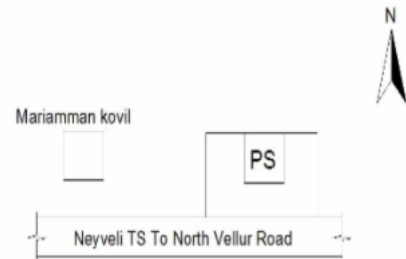

**Google Map View**

**Polling Station Building Front View**

**Polling Station Front View**

**Cad View**

**Key MAP View**

1 பெயர் : சக்கரவர்த்தி தந்தையின் பெயர்: ராஜேந்திரன் வீட்டு எண் : 11 வயது : 25 பாலினம் : ஆண் Photo is available	SXG2660009	2 பெயர் : இந்திராணி - கணவர் பெயர்: சக்திவேல் - வீட்டு எண் : 1E வயது : 73 பாலினம் : பெண் Photo is available	SXG0392613	3 பெயர் : கலையரசி - கணவர் பெயர்: ரத்தினவேல் - வீட்டு எண் : 1E வயது : 35 பாலினம் : பெண் Photo is available	SXG0719534
4 பெயர் : அஷ்வத் அஷ்வத் அ தந்தையின் பெயர்: அரிகிருஷ்ணன் கோ வீட்டு எண் : 2/43,மரிமெந் கோவில் ஸ்த வயது : 21 பாலினம் : ஆண் Photo is available	SXG2871788	5 பெயர் : திருஞானசம்பந்தம் - தந்தையின் பெயர்: குமார் - வீட்டு எண் : 2-171 வயது : 37 பாலினம் : ஆண் Photo is available	SXG0082479	6 பெயர் : தனசேகரன் - தந்தையின் பெயர்: கோவிந்தசாமி - வீட்டு எண் : 2-171A வயது : 58 பாலினம் : ஆண் Photo is available	SXG0082487
7 பெயர் : ஹேமாஅமுதம் - கணவர் பெயர்: தனசேகரன் - வீட்டு எண் : 2-171A வயது : 53 பாலினம் : பெண் Photo is available	SXG0082461	8 பெயர் : செல்வராணி - கணவர் பெயர்: ஜான்மார்ட்டின் - வீட்டு எண் : 2-172 வயது : 42 பாலினம் : பெண் Photo is available	SXG0082453	9 பெயர் : ராஜேஷ் - தந்தையின் பெயர்: ராமசாமி - வீட்டு எண் : 4-4 வயது : 37 பாலினம் : ஆண் Photo is available	SXG0082446
10 பெயர் : கார்த்திக்வேல் - தந்தையின் பெயர்: தனலட்சுமி - வீட்டு எண் : 5-6 வயது : 35 பாலினம் : ஆண் Photo is available	SXG0584938	11 பெயர் : ஆறுமுகம் - தந்தையின் பெயர்: தங்கவேல் - வீட்டு எண் : 38 வயது : 81 பாலினம் : ஆண் Photo is available	MNG3273786	12 பெயர் : லலிதா கணவர் பெயர்: பட்டுசாமி வீட்டு எண் : 43 வயது : 58 பாலினம் : பெண் Photo is available	SXG2989994
13 பெயர் : முருகன் - தந்தையின் பெயர்: கருப்பன் வீட்டு எண் : 50 வயது : 48 பாலினம் : ஆண் Photo is available	SXG2088714	14 பெயர் : விக்னேஷ் ம் தந்தையின் பெயர்: முருகன் வீட்டு எண் : 50,காந்தி தெரு வயது : 19 பாலினம் : ஆண் Photo is available	SXG3020757	15 பெயர் : ஜெயா - கணவர் பெயர்: முருகன் - வீட்டு எண் : 65 வயது : 62 பாலினம் : பெண் Photo is available	SXG0183236
16 பெயர் : இல்லத்தரசி கணவர் பெயர்: அழகப்பன் வீட்டு எண் : 95 வயது : 57 பாலினம் : பெண் Photo is available	SXG2945939	17 பெயர் : செளந்தராஜன் ந தந்தையின் பெயர்: நம்மாழ்வார் வீட்டு எண் : 113 வயது : 67 பாலினம் : ஆண் Photo is available	SXG2848364	18 பெயர் : ஜெனிபர் தந்தையின் பெயர்: ஜான் மார்ட்டின் வீட்டு எண் : 172,அம்மன்கோயில் தெரு வயது : 21 பாலினம் : பெண் Photo is available	SXG3002748
19 பெயர் : அலெக்சன்டர் தந்தையின் பெயர்: ஜான் மார்ட்டின் வீட்டு எண் : 172, அம்மன்கோயில் தெரு வயது : 19 பாலினம் : ஆண் Photo is available	SXG3006780	20 பெயர் : சந்திரா - கணவர் பெயர்: மாரிமுத்து - வீட்டு எண் : 177 வயது : 60 பாலினம் : பெண் Photo is available	SXG0064279	21 பெயர் : தங்கப்பாபு - கணவர் பெயர்: ஆறுமுகம் - வீட்டு எண் : 178 வயது : 70 பாலினம் : பெண் Photo is available	MNG3353208
22 பெயர் : சஞ்சலம் - தந்தையின் பெயர்: ஆறுமுகம் - வீட்டு எண் : 178 வயது : 42 பாலினம் : பெண் Photo is available	MNG3161544	23 பெயர் : விஜயகுமார் - தந்தையின் பெயர்: வெங்கடேசன் - வீட்டு எண் : 179-2 வயது : 33 பாலினம் : ஆண் Photo is available	SXG0479964	24 பெயர் : விஜயகுமார் - தந்தையின் பெயர்: வெங்கடேசன் - வீட்டு எண் : 179-2 வயது : 29 பாலினம் : ஆண் Photo is available	SXG0767442
25 பெயர் : கஞ்சமலை - தந்தையின் பெயர்: குப்புசாமி - வீட்டு எண் : 181 வயது : 56 பாலினம் : ஆண் Photo is available	SXG2317337	26 பெயர் : விமலா - கணவர் பெயர்: கஞ்சமலை - வீட்டு எண் : 181 வயது : 52 பாலினம் : பெண் Photo is available	SXG2317345	27 பெயர் : ஏழுமலை - தந்தையின் பெயர்: குப்புசாமி - வீட்டு எண் : 182 வயது : 58 பாலினம் : ஆண் Photo is available	SXG2317352
28 பெயர் : குணசுந்தரி - கணவர் பெயர்: ஏழுமலை - வீட்டு எண் : 182 வயது : 56 பாலினம் : பெண் Photo is available	SXG2317360	29 பெயர் : பிரேம்குமார் - தந்தையின் பெயர்: ஏழுமலை - வீட்டு எண் : 182 வயது : 29 பாலினம் : ஆண் Photo is available	SXG0767566	30 பெயர் : வினோத் - தந்தையின் பெயர்: கஞ்சமலை - வீட்டு எண் : 182-1 வயது : 33 பாலினம் : ஆண் Photo is available	SXG0480020