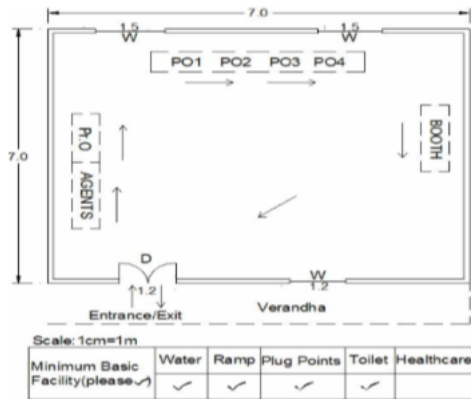

Google Map View

Polling Station Building Front View

Polling Station Front View

Cad View

Key MAP View

1 பெயர் : குமரவேல் - தந்தையின் பெயர்: ஞானவேல் - வீட்டு எண் : 1E வயது : 41 பாலினம் : ஆண்	SXG0481119 Photo is available	2 பெயர் : செல்வராசு - தந்தையின் பெயர்: வேலாயுதம் - வீட்டு எண் : 29 வயது : 66 பாலினம் : ஆண்	SXG0382564 Photo is available	3 பெயர் : அன்புசெல்வி - கணவர் பெயர்: செல்வபாலன் - வீட்டு எண் : 39 வயது : 46 பாலினம் : பெண்	SXG0196139 Photo is available
4 பெயர் : சங்கர் ஜெயச்சந்திரன் தந்தையின் பெயர்: ஜெயசந்திரன் - வீட்டு எண் : 57 வயது : 39 பாலினம் : ஆண்	MNG3342300 Photo is available	5 பெயர் : பாலகுரு - தந்தையின் பெயர்: ஜெயசந்திரன் - வீட்டு எண் : 57 வயது : 35 பாலினம் : ஆண்	SXG0196154 Photo is available	6 பெயர் : கணேஷ் - தந்தையின் பெயர்: ஜெயச்சந்திரன் - வீட்டு எண் : 57 வயது : 33 பாலினம் : ஆண்	SXG0481416 Photo is available
7 பெயர் : ரவிக்குமார் - தந்தையின் பெயர்: அரிகிருஷ்ணன் - வீட்டு எண் : 81 வயது : 47 பாலினம் : ஆண்	SXG0196188 Photo is available	8 பெயர் : தினேஷ் தந்தையின் பெயர்: தட்சணமூர்த்தி வீட்டு எண் : 104 வயது : 24 பாலினம் : ஆண்	SXG2837847 Photo is available	9 பெயர் : கார்த்திக் - தந்தையின் பெயர்: சேகர் - வீட்டு எண் : 124 வயது : 38 பாலினம் : ஆண்	SXG0196204 Photo is available
10 பெயர் : ராமசந்திரன் தந்தையின் பெயர்: கோவிந்தராசு வீட்டு எண் : 168 வயது : 60 பாலினம் : பெண்	SXG2795847 Photo is available	11 பெயர் : தனசேகர் - தந்தையின் பெயர்: பழனிவேலு - வீட்டு எண் : 171 வயது : 39 பாலினம் : ஆண்	SXG0196295 Photo is available	12 பெயர் : கவிதா - தாயின் பெயர்: ராஜேஸ்வரி - வீட்டு எண் : 189 வயது : 35 பாலினம் : பெண்	SXG0196303 Photo is available
13 பெயர் : ராஜ் - தந்தையின் பெயர்: ராஜேந்திரன் - வீட்டு எண் : 189/2 வயது : 38 பாலினம் : ஆண்	SXG0935775 Photo is available	14 பெயர் : பிரகாஷ் - தந்தையின் பெயர்: மாயவேல் - வீட்டு எண் : 191A வயது : 27 பாலினம் : ஆண்	SXG0935916 Photo is available	15 பெயர் : அஞ்சலை - கணவர் பெயர்: ஆதிமூலம் - வீட்டு எண் : 227 வயது : 58 பாலினம் : பெண்	SXG0196246 Photo is available
16 பெயர் : அனிதா - தந்தையின் பெயர்: முருகன் - வீட்டு எண் : 227 வயது : 35 பாலினம் : பெண்	SXG0196238 Photo is available	17 பெயர் : மணிகண்டன் - தந்தையின் பெயர்: செம்பை - வீட்டு எண் : 276-2 வயது : 33 பாலினம் : ஆண்	SXG0382606 Photo is available	18 பெயர் : கலைசெல்வி - கணவர் பெயர்: கார்த்திகேயன் - வீட்டு எண் : 283 வயது : 31 பாலினம் : பெண்	SXG0877563 Photo is available
19 பெயர் : கார்த்திகேயன் - தந்தையின் பெயர்: சக்கரவர்த்தி - வீட்டு எண் : 287 வயது : 34 பாலினம் : ஆண்	SXG0196220 Photo is available	20 பெயர் : திருமால் - தந்தையின் பெயர்: உக்கரவேல் - வீட்டு எண் : 353 வயது : 29 பாலினம் : ஆண்	SXG0935783 Photo is available	21 பெயர் : தன்யாகுமாரி - தந்தையின் பெயர்: தனசேகரன் - வீட்டு எண் : 354 வயது : 34 பாலினம் : பெண்	SXG0382572 Photo is available
22 பெயர் : தமிழ்செல்வி - தந்தையின் பெயர்: தனசேகரன் - வீட்டு எண் : 354 வயது : 33 பாலினம் : பெண்	SXG0382580 Photo is available	23 பெயர் : மந்திரமாலை - கணவர் பெயர்: திருவாதுரை - வீட்டு எண் : 367 வயது : 69 பாலினம் : பெண்	SXG0382648 Photo is available	24 பெயர் : தண்டபாணி தந்தையின் பெயர்: முத்துலிங்கம் வீட்டு எண் : 391 வயது : 48 பாலினம் : ஆண்	SXG0978320 Photo is available
25 பெயர் : சரஸ்வதி - கணவர் பெயர்: ஜோதிகலைசெல்வன் வீட்டு எண் : 411-2 வயது : 45 பாலினம் : பெண்	MNG3342292 Photo is available	26 பெயர் : அரவிந்த் தந்தையின் பெயர்: கோபாலகிருஷ்ணன் வீட்டு எண் : 452/2 வயது : 25 பாலினம் : ஆண்	SXG2728400 Photo is available	27 பெயர் : பூங்கொடி - கணவர் பெயர்: வேல்முருகன் - வீட்டு எண் : 464A வயது : 47 பாலினம் : பெண்	SXG0382473 Photo is available
28 பெயர் : ஜெயந்தி தந்தையின் பெயர்: பூபதிசெல்வரசு வீட்டு எண் : 468 வயது : 26 பாலினம் : பெண்	SXG0988329 Photo is available	29 பெயர் : கந்தவேல் - தந்தையின் பெயர்: வெங்கடேசன் - வீட்டு எண் : 479 வயது : 35 பாலினம் : ஆண்	SXG0382465 Photo is available	30 பெயர் : வனிதா - தந்தையின் பெயர்: சக்கரவர்த்தி - வீட்டு எண் : 482-3 வயது : 31 பாலினம் : பெண்	SXG0768002 Photo is available