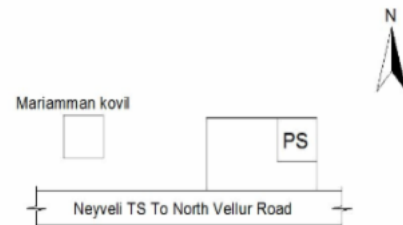

Google Map View

Polling Station Building Front View

Polling Station Front View

Cad View

Key MAP View

1 பெயர் : குமரவேல் - தந்தையின் பெயர்: ஞானவேல் - வீட்டு எண் : 1E வயது : 41 பாலினம் : ஆண்	SXG0481119 Photo is available	2 பெயர் : செல்வராசு - தந்தையின் பெயர்: வேலாயுதம் - வீட்டு எண் : 29 வயது : 66 பாலினம் : ஆண்	SXG0382564 Photo is available	3 பெயர் : அன்புசெல்வி - கணவர் பெயர்: செல்வபாலன் - வீட்டு எண் : 39 வயது : 46 பாலினம் : பெண்	SXG0196139 Photo is available
4 பெயர் : சங்கர் ஜெயச்சந்திரன் தந்தையின் பெயர்: ஜெயசந்திரன் - வீட்டு எண் : 57 வயது : 39 பாலினம் : ஆண்	MNG3342300 Photo is available	5 பெயர் : பாலகுரு - தந்தையின் பெயர்: ஜெயசந்திரன் - வீட்டு எண் : 57 வயது : 35 பாலினம் : ஆண்	SXG0196154 Photo is available	6 பெயர் : கணேஷ் - தந்தையின் பெயர்: ஜெயச்சந்திரன் - வீட்டு எண் : 57 வயது : 33 பாலினம் : ஆண்	SXG0481416 Photo is available
7 பெயர் : ரவிக்குமார் - தந்தையின் பெயர்: அரிகிருஷ்ணன் - வீட்டு எண் : 81 வயது : 47 பாலினம் : ஆண்	SXG0196188 Photo is available	8 பெயர் : தினேஷ் தந்தையின் பெயர்: தட்சணமூர்த்தி வீட்டு எண் : 104 வயது : 24 பாலினம் : ஆண்	SXG2837847 Photo is available	9 பெயர் : கார்த்திக் - தந்தையின் பெயர்: சேகர் - வீட்டு எண் : 124 வயது : 38 பாலினம் : ஆண்	SXG0196204 Photo is available
10 பெயர் : ராமசந்திரன் தந்தையின் பெயர்: கோவிந்தராசு வீட்டு எண் : 168 வயது : 60 பாலினம் : பெண்	SXG2795847 Photo is available	11 பெயர் : தனசேகர் - தந்தையின் பெயர்: பழனிவேலு - வீட்டு எண் : 171 வயது : 39 பாலினம் : ஆண்	SXG0196295 Photo is available	12 பெயர் : கவிதா - தாயின் பெயர்: ராஜேஸ்வரி - வீட்டு எண் : 189 வயது : 35 பாலினம் : பெண்	SXG0196303 Photo is available
13 பெயர் : ராஜ் - தந்தையின் பெயர்: ராஜேந்திரன் - வீட்டு எண் : 189/2 வயது : 38 பாலினம் : ஆண்	SXG0935775 Photo is available	14 பெயர் : பிரகாஷ் - தந்தையின் பெயர்: மாயவேல் - வீட்டு எண் : 191A வயது : 27 பாலினம் : ஆண்	SXG0935916 Photo is available	15 பெயர் : அஞ்சலை - கணவர் பெயர்: ஆதிமூலம் - வீட்டு எண் : 227 வயது : 58 பாலினம் : பெண்	SXG0196246 Photo is available
16 பெயர் : அனிதா - தந்தையின் பெயர்: முருகன் - வீட்டு எண் : 227 வயது : 35 பாலினம் : பெண்	SXG0196238 Photo is available	17 பெயர் : மணிகண்டன் - தந்தையின் பெயர்: செம்பை - வீட்டு எண் : 276-2 வயது : 33 பாலினம் : ஆண்	SXG0382606 Photo is available	18 பெயர் : கலைசெல்வி - கணவர் பெயர்: கார்த்திகேயன் - வீட்டு எண் : 283 வயது : 31 பாலினம் : பெண்	SXG0877563 Photo is available
19 பெயர் : கார்த்திகேயன் - தந்தையின் பெயர்: சக்கரவர்த்தி - வீட்டு எண் : 287 வயது : 34 பாலினம் : ஆண்	SXG0196220 Photo is available	20 பெயர் : திருமால் - தந்தையின் பெயர்: உக்கரவேல் - வீட்டு எண் : 353 வயது : 29 பாலினம் : ஆண்	SXG0935783 Photo is available	21 பெயர் : தன்யாகுமாரி - தந்தையின் பெயர்: தனசேகரன் - வீட்டு எண் : 354 வயது : 34 பாலினம் : பெண்	SXG0382572 Photo is available
22 பெயர் : தமிழ்செல்வி - தந்தையின் பெயர்: தனசேகரன் - வீட்டு எண் : 354 வயது : 33 பாலினம் : பெண்	SXG0382580 Photo is available	23 பெயர் : மந்திரமாலை - கணவர் பெயர்: திருவாதுரை - வீட்டு எண் : 367 வயது : 69 பாலினம் : பெண்	SXG0382648 Photo is available	24 பெயர் : தண்டபாணி தந்தையின் பெயர்: முத்துலிங்கம் வீட்டு எண் : 391 வயது : 48 பாலினம் : ஆண்	SXG0978320 Photo is available
25 பெயர் : சரஸ்வதி - கணவர் பெயர்: ஜோதிகலைசெல்வன் வீட்டு எண் : 411-2 வயது : 45 பாலினம் : பெண்	MNG3342292 Photo is available	26 பெயர் : அரவிந்த் தந்தையின் பெயர்: கோபாலகிருஷ்ணன் வீட்டு எண் : 452/2 வயது : 25 பாலினம் : ஆண்	SXG2728400 Photo is available	27 பெயர் : பூங்கொடி - கணவர் பெயர்: வேல்முருகன் - வீட்டு எண் : 464A வயது : 47 பாலினம் : பெண்	SXG0382473 Photo is available
28 பெயர் : ஜெயந்தி தந்தையின் பெயர்: பூபதிசெல்வரசு வீட்டு எண் : 468 வயது : 26 பாலினம் : பெண்	SXG0988329 Photo is available	29 பெயர் : கந்தவேல் - தந்தையின் பெயர்: வெங்கடேசன் - வீட்டு எண் : 479 வயது : 35 பாலினம் : ஆண்	SXG0382465 Photo is available	30 பெயர் : வனிதா - தந்தையின் பெயர்: சக்கரவர்த்தி - வீட்டு எண் : 482-3 வயது : 31 பாலினம் : பெண்	SXG0768002 Photo is available