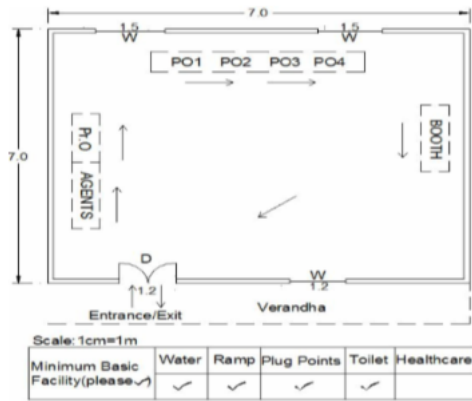

Google Map View

Polling Station Building Front View

Polling Station Front View

Cad View

Key MAP View

1 பெயர் : ராஜா - தந்தையின் பெயர்: அச்சுதன் - வீட்டு எண் : 1-9 வயது : 36 பாலினம் : ஆண்	SXG0082966 Photo is available	2 பெயர் : பிரபு - தந்தையின் பெயர்: மாயவேல் - வீட்டு எண் : 1E வயது : 27 பாலினம் : ஆண்	SXG0935940 Photo is available	3 பெயர் : உமா கணவர் பெயர்: ராஜா வீட்டு எண் : 3/4 வயது : 34 பாலினம் : பெண்	SXG2685220 Photo is available
4 பெயர் : மணிவேல் - தந்தையின் பெயர்: சக்கரை - வீட்டு எண் : 4 வயது : 41 பாலினம் : ஆண்	MNG2181980 Photo is available	5 பெயர் : அச்சுதன் - தந்தையின் பெயர்: ரத்தினசாமி - வீட்டு எண் : 9 வயது : 74 பாலினம் : ஆண்	SXG0481259 Photo is available	6 பெயர் : பாக்கியநாதன் தந்தையின் பெயர்: உலகநாதன் வீட்டு எண் : 11/1 வயது : 25 பாலினம் : ஆண்	SXG2636009 Photo is available
7 பெயர் : பாலமுருகன் - தந்தையின் பெயர்: பூராசாமி - வீட்டு எண் : 46 வயது : 33 பாலினம் : ஆண்	SXG0382358 Photo is available	8 பெயர் : கருணாமூர்த்தி - தந்தையின் பெயர்: ராஜாராம் - வீட்டு எண் : 69 வயது : 35 பாலினம் : ஆண்	SXG0382374 Photo is available	9 பெயர் : ரம்யா - தந்தையின் பெயர்: ராஜேந்திரன் வீட்டு எண் : 130-1 வயது : 32 பாலினம் : பெண்	SXG0481713 Photo is available
10 பெயர் : சதீஷ்குமார் தந்தையின் பெயர்: சுப்பிரமணி வீட்டு எண் : 178 வயது : 36 பாலினம் : ஆண்	SXG2800993 Photo is available	11 பெயர் : பாலசந்திரன் - தந்தையின் பெயர்: பழனிவேல் - வீட்டு எண் : 178 வயது : 34 பாலினம் : ஆண்	SXG0338012 Photo is available	12 பெயர் : கார்த்திகேயன் தந்தையின் பெயர்: குரு வீட்டு எண் : 178 வயது : 32 பாலினம் : ஆண்	SXG2800944 Photo is available
13 பெயர் : ரஞ்சனி கணவர் பெயர்: சதீஷ்குமார் வீட்டு எண் : 178 வயது : 30 பாலினம் : பெண்	SXG2800985 Photo is available	14 பெயர் : வெண்ணிலா - தந்தையின் பெயர்: மாயவேல் - வீட்டு எண் : 191 வயது : 30 பாலினம் : பெண்	SXG0681452 Photo is available	15 பெயர் : இளையபெருமான் - தந்தையின் பெயர்: மாயவேல் - வீட்டு எண் : 191-1 வயது : 33 பாலினம் : ஆண்	SXG0337931 Photo is available
16 பெயர் : உலகநாதன் - தந்தையின் பெயர்: மாயவேல் - வீட்டு எண் : 191-A வயது : 36 பாலினம் : ஆண்	SXG0127605 Photo is available	17 பெயர் : தீபா கணவர் பெயர்: பாலசிவசுப்ரமணியன் வீட்டு எண் : 306 வயது : 29 பாலினம் : பெண்	SXG2986966 Photo is available	18 பெயர் : செளமியா கணவர் பெயர்: பாலமுருகன் வீட்டு எண் : 324/2 வயது : 25 பாலினம் : பெண்	SXG2843456 Photo is available
19 பெயர் : நிர்மலாதேவி தந்தையின் பெயர்: செந்தில்முருகன் வீட்டு எண் : 349/2 வயது : 22 பாலினம் : பெண்	SXG2836740 Photo is available	20 பெயர் : நதியா கணவர் பெயர்: ராதா கிருஷ்ணன் வீட்டு எண் : 371ஏ வயது : 26 பாலினம் : பெண்	SXG1035294 Photo is available	21 பெயர் : ரஞ்சிதா - தந்தையின் பெயர்: ரெங்கநாதன் - வீட்டு எண் : 378 வயது : 31 பாலினம் : பெண்	SXG0744268 Photo is available
22 பெயர் : கோகிலா - தந்தையின் பெயர்: தெய்வசிகாமணி - வீட்டு எண் : 386 வயது : 32 பாலினம் : பெண்	SXG0719708 Photo is available	23 பெயர் : விஜயகுமாரி - கணவர் பெயர்: தெய்வசிகாமணி - வீட்டு எண் : 405 வயது : 54 பாலினம் : பெண்	SXG0481705 Photo is available	# 24 பெயர் : தனலட்சுமி - கணவர் பெயர்: அஞ்சாபுலி - வீட்டு எண் : 607 வயது : 57 பாலினம் : பெண்	SXG0585281 Photo is available
# 25 பெயர் : மணிகண்டன் அ தந்தையின் பெயர்: அஞ்சாபுலி - வீட்டு எண் : 607 வயது : 36 பாலினம் : ஆண்	SXG0585265 Photo is available	26 பெயர் : மணிவேல் - தந்தையின் பெயர்: கோவிந்தன் - வீட்டு எண் : 609-3 வயது : 35 பாலினம் : ஆண்	SXG0337899 Photo is available	27 பெயர் : ராஜேஸ்வரி - தந்தையின் பெயர்: ராஜமாணிக்கம் - வீட்டு எண் : 618-A வயது : 30 பாலினம் : பெண்	SXG0681718 Photo is available
28 பெயர் : வேணுகோபால் - தந்தையின் பெயர்: சின்னத்தம்பி - வீட்டு எண் : 679 வயது : 71 பாலினம் : ஆண்	SXG2325595 Photo is available	29 பெயர் : பூபதி - கணவர் பெயர்: வேணுகோபால் - வீட்டு எண் : 679 வயது : 61 பாலினம் : பெண்	SXG2325603 Photo is available	30 பெயர் : சதீஷ்குமார் தந்தையின் பெயர்: சக்கரவர்த்தி வீட்டு எண் : 679 வயது : 22 பாலினம் : ஆண்	SXG2823144 Photo is available