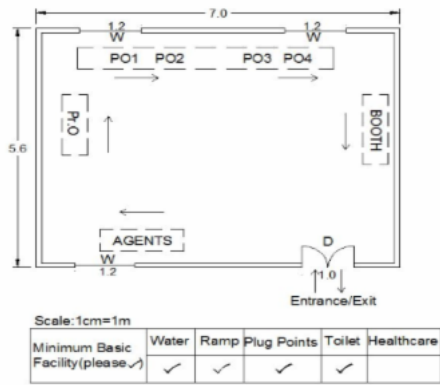

**Google Map View**

**Polling Station Building Front View**

**Polling Station Front View**

**Cad View**

**Key MAP View**

1	SXG0877662	பெயர் : கலைச்செல்வி - கணவர் பெயர்: வெங்கடேசன் - வீட்டு எண் : 1 வயது : 48 பாலினம் : பெண்	Photo is available	2	SXG2636488	பெயர் : லூர்துமேரி கணவர் பெயர்: அகஸ்டின் வீட்டு எண் : 1 வயது : 45 பாலினம் : பெண்	Photo is available	3	SXG2636496	பெயர் : கிருபா தந்தையின் பெயர்: ஞானதேசிகன் வீட்டு எண் : 1/84 வயது : 24 பாலினம் : ஆண்	Photo is available
4	SXG0586727	பெயர் : நிவேதா - தந்தையின் பெயர்: ஞானதேசிகன் - வீட்டு எண் : 1-84A வயது : 32 பாலினம் : பெண்	Photo is available	5	SXG0586933	பெயர் : சீனிவாசன் - தந்தையின் பெயர்: வரதாச்சாரியார் - வீட்டு எண் : 1-180 வயது : 56 பாலினம் : ஆண்	Photo is available	6	SXG0586925	பெயர் : லட்சுமி - கணவர் பெயர்: சீனிவாசன் - வீட்டு எண் : 1-180 வயது : 42 பாலினம் : பெண்	Photo is available
7	SXG0798371	பெயர் : பவுல்விபின் - தந்தையின் பெயர்: இரட்சகர் - வீட்டு எண் : 1-A வயது : 29 பாலினம் : ஆண்	Photo is available	8	SXG0908020	பெயர் : மார்கிரேட் - கணவர் பெயர்: புஷ்பராஜ் - வீட்டு எண் : 1E வயது : 75 பாலினம் : பெண்	Photo is available	9	SXG0586966	பெயர் : ஜெயராமன் - தந்தையின் பெயர்: கண்ணையன் - வீட்டு எண் : 1E வயது : 72 பாலினம் : ஆண்	Photo is available
10	SXG0586974	பெயர் : செல்வி - கணவர் பெயர்: ஜெயராமன் - வீட்டு எண் : 1E வயது : 62 பாலினம் : பெண்	Photo is available	11	SXG0586982	பெயர் : ஜான்சிராணி - கணவர் பெயர்: இரட்சகர் - வீட்டு எண் : 1E வயது : 52 பாலினம் : பெண்	Photo is available	12	SXG0196477	பெயர் : ரபேக்கா - கணவர் பெயர்: வின்சென்ட் - வீட்டு எண் : 1e வயது : 51 பாலினம் : பெண்	Photo is available
13	SXG0908004	பெயர் : செல்வநாயகம் - தந்தையின் பெயர்: புஷ்பராஜ் - வீட்டு எண் : 1E வயது : 48 பாலினம் : ஆண்	Photo is available	14	SXG0908012	பெயர் : ஜெனவசெல்வமேரி - கணவர் பெயர்: செல்வநாயகம் - வீட்டு எண் : 1E வயது : 46 பாலினம் : பெண்	Photo is available	15	SXG0877621	பெயர் : அந்தோணிபாஸ்கர் - தந்தையின் பெயர்: அம்புரோஸ் - வீட்டு எண் : 1E வயது : 46 பாலினம் : ஆண்	Photo is available
16	SXG0586867	பெயர் : லில்லிரோனி - கணவர் பெயர்: ஆரோக்கியசாமி - வீட்டு எண் : 1E வயது : 40 பாலினம் : பெண்	Photo is available	17	SXG0877639	பெயர் : ஜீவியாமேரி - கணவர் பெயர்: அந்தோணிபாஸ்கர் - வீட்டு எண் : 1E வயது : 35 பாலினம் : பெண்	Photo is available	18	SXG0877647	பெயர் : பிரபா - கணவர் பெயர்: முத்துகுமாரன் - வீட்டு எண் : 1E வயது : 35 பாலினம் : பெண்	Photo is available
19	SXG0907972	பெயர் : பவானி - கணவர் பெயர்: மூர்த்தி - வீட்டு எண் : 1E வயது : 32 பாலினம் : பெண்	Photo is available	20	SXG1019918	பெயர் : மோனிஷா தாயின் பெயர்: ஜான்சி ராணி வீட்டு எண் : 1இ/676 வயது : 25 பாலினம் : பெண்	Photo is available	21	MNG2191229	பெயர் : மதனவல்லி - கணவர் பெயர்: சதானந்தம் - வீட்டு எண் : 2 வயது : 53 பாலினம் : பெண்	Photo is available
22	SXG0991422	பெயர் : அஜீத்குமார் தந்தையின் பெயர்: இலட்சுமணன் வீட்டு எண் : 2 வயது : 27 பாலினம் : ஆண்	Photo is available	23	SXG0482414	பெயர் : தனஞ்செயன் - தந்தையின் பெயர்: விஸ்வநாதன் - வீட்டு எண் : 4 வயது : 78 பாலினம் : ஆண்	Photo is available	24	SXG2336121	பெயர் : பச்சையம்மாள் - கணவர் பெயர்: தனஞ்செயன் - வீட்டு எண் : 4 வயது : 62 பாலினம் : பெண்	Photo is available
25	SXG0482422	பெயர் : சக்திவேல் - தந்தையின் பெயர்: தனஞ்செயன் - வீட்டு எண் : 4 வயது : 51 பாலினம் : ஆண்	Photo is available	26	SXG2336139	பெயர் : செல்வராசு - தந்தையின் பெயர்: வெங்கட்டராஜ்ஜீலு - வீட்டு எண் : 5 வயது : 67 பாலினம் : ஆண்	Photo is available	27	SXG2336147	பெயர் : இந்திரா - கணவர் பெயர்: செல்வராசு - வீட்டு எண் : 5 வயது : 59 பாலினம் : பெண்	Photo is available
28	MNG2190015	பெயர் : கார்த்திக் குமார் - தந்தையின் பெயர்: செல்வராசு - வீட்டு எண் : 5 வயது : 43 பாலினம் : ஆண்	Photo is available	29	SXG2336154	பெயர் : சங்கர் - தந்தையின் பெயர்: வெங்கட்டராஜ்ஜீலு - வீட்டு எண் : 6 வயது : 52 பாலினம் : ஆண்	Photo is available	30	MNG2191039	பெயர் : பவானி - கணவர் பெயர்: சங்கர் - வீட்டு எண் : 6 வயது : 46 பாலினம் : பெண்	Photo is available