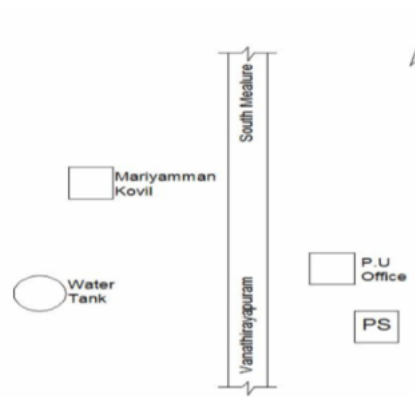

**Google Map View**

**Polling Station Building Front View**

**Polling Station Front View**

**Cad View**

**Key MAP View**

1	SXG0877662	பெயர் : கலைச்செல்வி - கணவர் பெயர்: வெங்கடேசன் - வீட்டு எண் : 1 வயது : 48 பாலினம் : பெண்	Photo is available	2	SXG2636488	பெயர் : லூர்துமேரி கணவர் பெயர்: அகஸ்டின் வீட்டு எண் : 1 வயது : 45 பாலினம் : பெண்	Photo is available	3	SXG2636496	பெயர் : கிருபா தந்தையின் பெயர்: ஞானதேசிகன் வீட்டு எண் : 1/84 வயது : 24 பாலினம் : ஆண்	Photo is available
4	SXG0586727	பெயர் : நிவேதா - தந்தையின் பெயர்: ஞானதேசிகன் - வீட்டு எண் : 1-84A வயது : 32 பாலினம் : பெண்	Photo is available	5	SXG0586933	பெயர் : சீனிவாசன் - தந்தையின் பெயர்: வரதாச்சாரியார் - வீட்டு எண் : 1-180 வயது : 56 பாலினம் : ஆண்	Photo is available	6	SXG0586925	பெயர் : லட்சுமி - கணவர் பெயர்: சீனிவாசன் - வீட்டு எண் : 1-180 வயது : 42 பாலினம் : பெண்	Photo is available
7	SXG0798371	பெயர் : பவுல்விபின் - தந்தையின் பெயர்: இரட்சகர் - வீட்டு எண் : 1-A வயது : 29 பாலினம் : ஆண்	Photo is available	8	SXG0908020	பெயர் : மார்கிரேட் - கணவர் பெயர்: புஷ்பராஜ் - வீட்டு எண் : 1E வயது : 75 பாலினம் : பெண்	Photo is available	9	SXG0586966	பெயர் : ஜெயராமன் - தந்தையின் பெயர்: கண்ணையன் - வீட்டு எண் : 1E வயது : 72 பாலினம் : ஆண்	Photo is available
10	SXG0586974	பெயர் : செல்வி - கணவர் பெயர்: ஜெயராமன் - வீட்டு எண் : 1E வயது : 62 பாலினம் : பெண்	Photo is available	11	SXG0586982	பெயர் : ஜான்சிராணி - கணவர் பெயர்: இரட்சகர் - வீட்டு எண் : 1E வயது : 52 பாலினம் : பெண்	Photo is available	12	SXG0196477	பெயர் : ரபேக்கா - கணவர் பெயர்: வின்சென்ட் - வீட்டு எண் : 1e வயது : 51 பாலினம் : பெண்	Photo is available
13	SXG0908004	பெயர் : செல்வநாயகம் - தந்தையின் பெயர்: புஷ்பராஜ் - வீட்டு எண் : 1E வயது : 48 பாலினம் : ஆண்	Photo is available	14	SXG0908012	பெயர் : ஜெனவசெல்வமேரி - கணவர் பெயர்: செல்வநாயகம் - வீட்டு எண் : 1E வயது : 46 பாலினம் : பெண்	Photo is available	15	SXG0877621	பெயர் : அந்தோணிபாஸ்கர் - தந்தையின் பெயர்: அம்புரோஸ் - வீட்டு எண் : 1E வயது : 46 பாலினம் : ஆண்	Photo is available
16	SXG0586867	பெயர் : லில்லிரோனி - கணவர் பெயர்: ஆரோக்கியசாமி - வீட்டு எண் : 1E வயது : 40 பாலினம் : பெண்	Photo is available	17	SXG0877639	பெயர் : ஜீவியாமேரி - கணவர் பெயர்: அந்தோணிபாஸ்கர் - வீட்டு எண் : 1E வயது : 35 பாலினம் : பெண்	Photo is available	18	SXG0877647	பெயர் : பிரபா - கணவர் பெயர்: முத்துகுமாரன் - வீட்டு எண் : 1E வயது : 35 பாலினம் : பெண்	Photo is available
19	SXG0907972	பெயர் : பவானி - கணவர் பெயர்: மூர்த்தி - வீட்டு எண் : 1E வயது : 32 பாலினம் : பெண்	Photo is available	20	SXG1019918	பெயர் : மோனிஷா தாயின் பெயர்: ஜான்சி ராணி வீட்டு எண் : 1இ/676 வயது : 25 பாலினம் : பெண்	Photo is available	21	MNG2191229	பெயர் : மதனவல்லி - கணவர் பெயர்: சதானந்தம் - வீட்டு எண் : 2 வயது : 53 பாலினம் : பெண்	Photo is available
22	SXG0991422	பெயர் : அஜீத்குமார் தந்தையின் பெயர்: இலட்சுமணன் வீட்டு எண் : 2 வயது : 27 பாலினம் : ஆண்	Photo is available	23	SXG0482414	பெயர் : தனஞ்செயன் - தந்தையின் பெயர்: விஸ்வநாதன் - வீட்டு எண் : 4 வயது : 78 பாலினம் : ஆண்	Photo is available	24	SXG2336121	பெயர் : பச்சையம்மாள் - கணவர் பெயர்: தனஞ்செயன் - வீட்டு எண் : 4 வயது : 62 பாலினம் : பெண்	Photo is available
25	SXG0482422	பெயர் : சக்திவேல் - தந்தையின் பெயர்: தனஞ்செயன் - வீட்டு எண் : 4 வயது : 51 பாலினம் : ஆண்	Photo is available	26	SXG2336139	பெயர் : செல்வராசு - தந்தையின் பெயர்: வெங்கட்டராஜ்ஜீலு - வீட்டு எண் : 5 வயது : 67 பாலினம் : ஆண்	Photo is available	27	SXG2336147	பெயர் : இந்திரா - கணவர் பெயர்: செல்வராசு - வீட்டு எண் : 5 வயது : 59 பாலினம் : பெண்	Photo is available
28	MNG2190015	பெயர் : கார்த்திக் குமார் - தந்தையின் பெயர்: செல்வராசு - வீட்டு எண் : 5 வயது : 43 பாலினம் : ஆண்	Photo is available	29	SXG2336154	பெயர் : சங்கர் - தந்தையின் பெயர்: வெங்கட்டராஜ்ஜீலு - வீட்டு எண் : 6 வயது : 52 பாலினம் : ஆண்	Photo is available	30	MNG2191039	பெயர் : பவானி - கணவர் பெயர்: சங்கர் - வீட்டு எண் : 6 வயது : 46 பாலினம் : பெண்	Photo is available