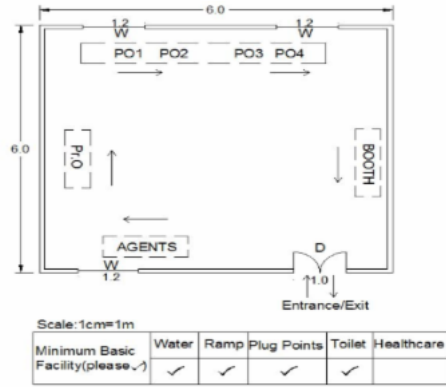

Google Map View

Polling Station Building Front View

Polling Station Front View

Cad View

Key MAP View

1 பெயர் : சரோஜா கணவர் பெயர்: சிங்காரவேல் வீட்டு எண் : 00 வயது : 71 பாலினம் : பெண் Photo is available	SXG2962017	2 பெயர் : குணவதி தந்தையின் பெயர்: பழனிவேல் பழனிவேல் வீட்டு எண் : 00 வயது : 21 பாலினம் : பெண் Photo is available	SXG2958841	3 பெயர் : கெஜேந்திரன் தந்தையின் பெயர்: ராமலிங்கம் வீட்டு எண் : 0 வயது : 20 பாலினம் : ஆண் Photo is available	SXG2946655
4 பெயர் : சுபலட்சுமி தந்தையின் பெயர்: வீரமணி வீரமணி வீட்டு எண் : 00 வயது : 20 பாலினம் : பெண் Photo is available	SXG2951408	5 பெயர் : சுகுமாரன் தந்தையின் பெயர்: சுப்பிரமணியன் வீட்டு எண் : 01 வயது : 39 பாலினம் : ஆண் Photo is available	SXG2825123	6 பெயர் : செளமியா தந்தையின் பெயர்: செல்வராஜ் வீட்டு எண் : 1 வயது : 27 பாலினம் : பெண் Photo is available	SXG2670552
7 பெயர் : சேவியர் தந்தையின் பெயர்: பெரியநாயகம் வீட்டு எண் : 1/151, அந்தோணி இல்லம் வயது : 68 பாலினம் : ஆண் Photo is available	SXG2722361	8 பெயர் : புஷ்பாமணி - கணவர் பெயர்: காசி - வீட்டு எண் : 1E வயது : 60 பாலினம் : பெண் Photo is available	SXG0598193	9 பெயர் : கருணாநிதி - தந்தையின் பெயர்: கோவிந்தசாமி - வீட்டு எண் : 1E வயது : 57 பாலினம் : ஆண் Photo is available	SXG0392944
10 பெயர் : ரோஸ்மேரி - கணவர் பெயர்: அருள்சாமி - வீட்டு எண் : 1E வயது : 50 பாலினம் : பெண் Photo is available	SXG0877738	11 பெயர் : சிவசங்கர் - தந்தையின் பெயர்: சாரங்கபாணி - வீட்டு எண் : 1E வயது : 43 பாலினம் : ஆண் Photo is available	SXG0936542	12 பெயர் : சூரியா - கணவர் பெயர்: ராஜசேகரன் - வீட்டு எண் : 1E வயது : 37 பாலினம் : பெண் Photo is available	SXG0587071
13 பெயர் : மகேஷ்வரி - கணவர் பெயர்: சிவகுமார் - வீட்டு எண் : 1E வயது : 37 பாலினம் : பெண் Photo is available	SXG0338392	14 பெயர் : செல்வம் - தந்தையின் பெயர்: அஞ்சாயா - வீட்டு எண் : 1E வயது : 36 பாலினம் : ஆண் Photo is available	SXG0383422	15 பெயர் : புவராகவசாமி - தந்தையின் பெயர்: மாயகிருஷ்ணன் - வீட்டு எண் : 1E வயது : 35 பாலினம் : ஆண் Photo is available	SXG0383281
16 பெயர் : அசோக்குமார் - தந்தையின் பெயர்: பாவாடை - வீட்டு எண் : 1E வயது : 33 பாலினம் : ஆண் Photo is available	SXG0482638	17 பெயர் : கலைவேந்தன் - தந்தையின் பெயர்: கதிர்வேல் - வீட்டு எண் : 1E வயது : 29 பாலினம் : ஆண் Photo is available	SXG0768689	18 பெயர் : ராஜேஸ்வரி கணவர் பெயர்: ராமலிங்கம் வீட்டு எண் : 1இ வயது : 28 பாலினம் : பெண் Photo is available	SXG2673440
19 பெயர் : சரக்குமார் தந்தையின் பெயர்: சண்முகம் வீட்டு எண் : 1இ வயது : 25 பாலினம் : ஆண் Photo is available	SXG2673507	20 பெயர் : தாமரைக்கண்ணன் தந்தையின் பெயர்: ராமலிங்கம் வீட்டு எண் : 1இ வயது : 24 பாலினம் : ஆண் Photo is available	SXG2673465	21 பெயர் : ஜெகதீசன் - தந்தையின் பெயர்: வைத்தியநாதன் - வீட்டு எண் : 2 வயது : 51 பாலினம் : ஆண் Photo is available	MNG1912344
22 பெயர் : ஏழுமலை - தந்தையின் பெயர்: சாமிக்கண்ணு - வீட்டு எண் : 3 வயது : 62 பாலினம் : ஆண் Photo is available	SXG2340107	23 பெயர் : இந்திரா - கணவர் பெயர்: ஏழுமலை - வீட்டு எண் : 3 வயது : 57 பாலினம் : பெண் Photo is available	SXG2340115	24 பெயர் : ராஜேஷ் - தந்தையின் பெயர்: சந்திரசேகர் வீட்டு எண் : 3 வயது : 41 பாலினம் : ஆண் Photo is available	SXG0084871
25 பெயர் : அம்சவேனி கணவர் பெயர்: சரவணன் வீட்டு எண் : 3/20 வயது : 44 பாலினம் : பெண் Photo is available	SXG2080620	26 பெயர் : வேதவள்ளி - கணவர் பெயர்: கலியாழமூர்த்தி - வீட்டு எண் : 3-22 வயது : 75 பாலினம் : பெண் Photo is available	MNG3352481	27 பெயர் : அஞ்சலை - கணவர் பெயர்: கோவிந்தராசு - வீட்டு எண் : 3-24 வயது : 39 பாலினம் : பெண் Photo is available	MNG3352556
28 பெயர் : ஆனந்த பிரகாஷ் - தந்தையின் பெயர்: முருகன் - வீட்டு எண் : 3-79A வயது : 35 பாலினம் : ஆண் Photo is available	SXG0277624	29 பெயர் : ஆனந்தஜோதி - தந்தையின் பெயர்: முருகன் - வீட்டு எண் : 3-79A வயது : 33 பாலினம் : பெண் Photo is available	SXG0798520	30 பெயர் : பாலு தந்தையின் பெயர்: மாயவன் வீட்டு எண் : 3/155 வயது : 53 பாலினம் : ஆண் Photo is available	SXG2824563