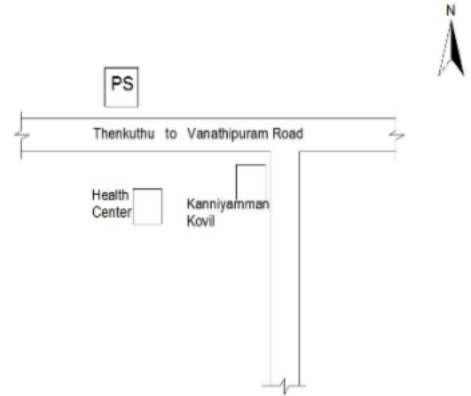

Google Map View

Polling Station Building Front View

Polling Station Front View

Cad View

Key MAP View

1 பெயர் : சரோஜா கணவர் பெயர்: சிங்காரவேல் வீட்டு எண் : 00 வயது : 71 பாலினம் : பெண் Photo is available	SXG2962017	2 பெயர் : குணவதி தந்தையின் பெயர்: பழனிவேல் பழனிவேல் வீட்டு எண் : 00 வயது : 21 பாலினம் : பெண் Photo is available	SXG2958841	3 பெயர் : கெஜேந்திரன் தந்தையின் பெயர்: ராமலிங்கம் வீட்டு எண் : 0 வயது : 20 பாலினம் : ஆண் Photo is available	SXG2946655
4 பெயர் : சுபலட்சுமி தந்தையின் பெயர்: வீரமணி வீரமணி வீட்டு எண் : 00 வயது : 20 பாலினம் : பெண் Photo is available	SXG2951408	5 பெயர் : சுகுமாரன் தந்தையின் பெயர்: சுப்பிரமணியன் வீட்டு எண் : 01 வயது : 39 பாலினம் : ஆண் Photo is available	SXG2825123	6 பெயர் : செளமியா தந்தையின் பெயர்: செல்வராஜ் வீட்டு எண் : 1 வயது : 27 பாலினம் : பெண் Photo is available	SXG2670552
7 பெயர் : சேவியர் தந்தையின் பெயர்: பெரியநாயகம் வீட்டு எண் : 1/151, அந்தோணி இல்லம் வயது : 68 பாலினம் : ஆண் Photo is available	SXG2722361	8 பெயர் : புஷ்பாமணி - கணவர் பெயர்: காசி - வீட்டு எண் : 1E வயது : 60 பாலினம் : பெண் Photo is available	SXG0598193	9 பெயர் : கருணாநிதி - தந்தையின் பெயர்: கோவிந்தசாமி - வீட்டு எண் : 1E வயது : 57 பாலினம் : ஆண் Photo is available	SXG0392944
10 பெயர் : ரோஸ்மேரி - கணவர் பெயர்: அருள்சாமி - வீட்டு எண் : 1E வயது : 50 பாலினம் : பெண் Photo is available	SXG0877738	11 பெயர் : சிவசங்கர் - தந்தையின் பெயர்: சாரங்கபாணி - வீட்டு எண் : 1E வயது : 43 பாலினம் : ஆண் Photo is available	SXG0936542	12 பெயர் : சூரியா - கணவர் பெயர்: ராஜசேகரன் - வீட்டு எண் : 1E வயது : 37 பாலினம் : பெண் Photo is available	SXG0587071
13 பெயர் : மகேஷ்வரி - கணவர் பெயர்: சிவகுமார் - வீட்டு எண் : 1E வயது : 37 பாலினம் : பெண் Photo is available	SXG0338392	14 பெயர் : செல்வம் - தந்தையின் பெயர்: அஞ்சாயா - வீட்டு எண் : 1E வயது : 36 பாலினம் : ஆண் Photo is available	SXG0383422	15 பெயர் : புவராகவசாமி - தந்தையின் பெயர்: மாயகிருஷ்ணன் - வீட்டு எண் : 1E வயது : 35 பாலினம் : ஆண் Photo is available	SXG0383281
16 பெயர் : அசோக்குமார் - தந்தையின் பெயர்: பாவாடை - வீட்டு எண் : 1E வயது : 33 பாலினம் : ஆண் Photo is available	SXG0482638	17 பெயர் : கலைவேந்தன் - தந்தையின் பெயர்: கதிர்வேல் - வீட்டு எண் : 1E வயது : 29 பாலினம் : ஆண் Photo is available	SXG0768689	18 பெயர் : ராஜேஸ்வரி கணவர் பெயர்: ராமலிங்கம் வீட்டு எண் : 1இ வயது : 28 பாலினம் : பெண் Photo is available	SXG2673440
19 பெயர் : சரக்குமார் தந்தையின் பெயர்: சண்முகம் வீட்டு எண் : 1இ வயது : 25 பாலினம் : ஆண் Photo is available	SXG2673507	20 பெயர் : தாமரைக்கண்ணன் தந்தையின் பெயர்: ராமலிங்கம் வீட்டு எண் : 1இ வயது : 24 பாலினம் : ஆண் Photo is available	SXG2673465	21 பெயர் : ஜெகதீசன் - தந்தையின் பெயர்: வைத்தியநாதன் - வீட்டு எண் : 2 வயது : 51 பாலினம் : ஆண் Photo is available	MNG1912344
22 பெயர் : ஏழுமலை - தந்தையின் பெயர்: சாமிக்கண்ணு - வீட்டு எண் : 3 வயது : 62 பாலினம் : ஆண் Photo is available	SXG2340107	23 பெயர் : இந்திரா - கணவர் பெயர்: ஏழுமலை - வீட்டு எண் : 3 வயது : 57 பாலினம் : பெண் Photo is available	SXG2340115	24 பெயர் : ராஜேஷ் - தந்தையின் பெயர்: சந்திரசேகர் வீட்டு எண் : 3 வயது : 41 பாலினம் : ஆண் Photo is available	SXG0084871
25 பெயர் : அம்சவேனி கணவர் பெயர்: சரவணன் வீட்டு எண் : 3/20 வயது : 44 பாலினம் : பெண் Photo is available	SXG2080620	26 பெயர் : வேதவள்ளி - கணவர் பெயர்: கலியாழமூர்த்தி - வீட்டு எண் : 3-22 வயது : 75 பாலினம் : பெண் Photo is available	MNG3352481	27 பெயர் : அஞ்சலை - கணவர் பெயர்: கோவிந்தராசு - வீட்டு எண் : 3-24 வயது : 39 பாலினம் : பெண் Photo is available	MNG3352556
28 பெயர் : ஆனந்த பிரகாஷ் - தந்தையின் பெயர்: முருகன் - வீட்டு எண் : 3-79A வயது : 35 பாலினம் : ஆண் Photo is available	SXG0277624	29 பெயர் : ஆனந்தஜோதி - தந்தையின் பெயர்: முருகன் - வீட்டு எண் : 3-79A வயது : 33 பாலினம் : பெண் Photo is available	SXG0798520	30 பெயர் : பாலு தந்தையின் பெயர்: மாயவன் வீட்டு எண் : 3/155 வயது : 53 பாலினம் : ஆண் Photo is available	SXG2824563