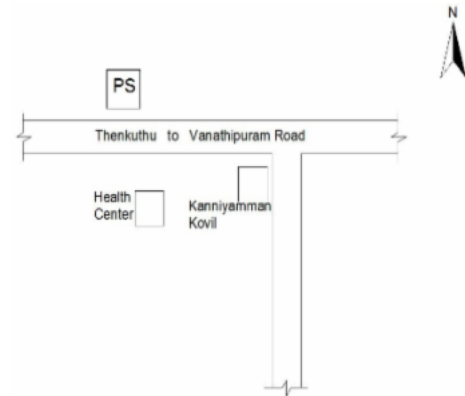

Google Map View

Polling Station Building Front View

Polling Station Front View

Cad View

Key MAP View

1	MNG1908771	பெயர் : மலர்க்கொடி - கணவர் பெயர்: மாயவன் - வீட்டு எண் : 1 வயது : 59 பாலினம் : பெண்	Photo is available	2	SXG0854224	பெயர் : வாசுகி --- கணவர் பெயர்: ராமலிங்கம் --- வீட்டு எண் : 1 வயது : 58 பாலினம் : பெண்	Photo is available	3	MNG2195139	பெயர் : ரவி - தந்தையின் பெயர்: மாயவன் - வீட்டு எண் : 1 வயது : 44 பாலினம் : ஆண்	Photo is available
4	SXG0683102	பெயர் : ராமலிங்கம் - தந்தையின் பெயர்: பழனிவேல் - வீட்டு எண் : 1E வயது : 60 பாலினம் : ஆண்	Photo is available	5	SXG2857670	பெயர் : கண்ணதாசன் தந்தையின் பெயர்: கலியபெருமாள் வீட்டு எண் : 1ஏ வயது : 55 பாலினம் : ஆண்	Photo is available	6	SXG0798603	பெயர் : ஆரோக்கியதாஸ் - தந்தையின் பெயர்: ராயர் - வீட்டு எண் : 1E வயது : 50 பாலினம் : ஆண்	Photo is available
7	SXG0587162	பெயர் : கலியமூர்த்தி - தந்தையின் பெயர்: குமரசாமி - வீட்டு எண் : 1E வயது : 46 பாலினம் : ஆண்	Photo is available	8	SXG0482521	பெயர் : சூதா - கணவர் பெயர்: கலியமூர்த்தி - வீட்டு எண் : 1E வயது : 46 பாலினம் : பெண்	Photo is available	9	SXG2857688	பெயர் : ஜெயா கணவர் பெயர்: கண்ணதாசன் வீட்டு எண் : 1ஏ வயது : 45 பாலினம் : பெண்	Photo is available
10	SXG0482455	பெயர் : சுப்பிரமணியன் - தந்தையின் பெயர்: கணேசன் - வீட்டு எண் : 1E வயது : 42 பாலினம் : ஆண்	Photo is available	11	SXG0196816	பெயர் : சித்ரா - கணவர் பெயர்: லட்சுமணன் - வீட்டு எண் : 1e வயது : 41 பாலினம் : பெண்	Photo is available	12	SXG0482604	பெயர் : ரேவதி - கணவர் பெயர்: செந்தாமரைக்கண்ணன் - வீட்டு எண் : 1E வயது : 41 பாலினம் : பெண்	Photo is available
13	SXG0587220	பெயர் : விஜயலெட்சுமி - கணவர் பெயர்: மணி - வீட்டு எண் : 1E வயது : 40 பாலினம் : பெண்	Photo is available	14	SXG0587238	பெயர் : கலாரஞ்சனி - கணவர் பெயர்: செந்தமிழ்ச்செல்வன் - வீட்டு எண் : 1E வயது : 40 பாலினம் : பெண்	Photo is available	15	SXG0587477	பெயர் : பாலமுருகன் - தந்தையின் பெயர்: ராஜேந்திரன் - வீட்டு எண் : 1E வயது : 38 பாலினம் : ஆண்	Photo is available
16	SXG0482505	பெயர் : பொம்மி - கணவர் பெயர்: பழனிவேல் - வீட்டு எண் : 1E வயது : 38 பாலினம் : பெண்	Photo is available	17	SXG0768499	பெயர் : ராஜேஸ்வரி - கணவர் பெயர்: ரமேஷ் - வீட்டு எண் : 1E வயது : 37 பாலினம் : பெண்	Photo is available	18	SXG0798678	பெயர் : ஜோசீபின் மேரி - கணவர் பெயர்: ஆரோக்கியதாஸ் - வீட்டு எண் : 1E வயது : 37 பாலினம் : பெண்	Photo is available
19	SXG0383380	பெயர் : வீரமகேஸ்வரி - கணவர் பெயர்: மாசிலாமணி - வீட்டு எண் : 1E வயது : 34 பாலினம் : பெண்	Photo is available	20	SXG0936815	பெயர் : ரஞ்சனி - கணவர் பெயர்: ஆனந்தன் - வீட்டு எண் : 1E வயது : 34 பாலினம் : பெண்	Photo is available	21	SXG0482588	பெயர் : ரமேஷ் - தந்தையின் பெயர்: பாலாமிர்தம் - வீட்டு எண் : 1E வயது : 34 பாலினம் : ஆண்	Photo is available
22	SXG0383315	பெயர் : புவனேஸ்வரன் - தந்தையின் பெயர்: பழனிவேல் - வீட்டு எண் : 1E வயது : 33 பாலினம் : ஆண்	Photo is available	23	SXG0936849	பெயர் : சத்தியபிரியா - கணவர் பெயர்: பழனிவேல் - வீட்டு எண் : 1E வயது : 30 பாலினம் : பெண்	Photo is available	24	SXG0768531	பெயர் : விஜயகுமாரி - தந்தையின் பெயர்: சங்கரன் - வீட்டு எண் : 1E வயது : 29 பாலினம் : பெண்	Photo is available
25	SXG0854216	பெயர் : வசந்தா --- தந்தையின் பெயர்: ராமலிங்கம் --- வீட்டு எண் : 1E வயது : 29 பாலினம் : பெண்	Photo is available	26	SXG0877746	பெயர் : சங்கீதா - கணவர் பெயர்: சிவபிரகாஷ் - வீட்டு எண் : 1E வயது : 28 பாலினம் : பெண்	Photo is available	27	SXG0877787	பெயர் : எடிசன் - தந்தையின் பெயர்: ராயப்பன் - வீட்டு எண் : 1E வயது : 28 பாலினம் : ஆண்	Photo is available
28	SXG0964122	பெயர் : குல்ராஜா - தந்தையின் பெயர்: சுபாஷ் - வீட்டு எண் : 1E வயது : 27 பாலினம் : ஆண்	Photo is available	29	SXG2670529	பெயர் : ஷாலினி கணவர் பெயர்: கீலைமண்ட் ராஜ் வீட்டு எண் : 1இ வயது : 24 பாலினம் : பெண்	Photo is available	30	SXG2730794	பெயர் : குணசுந்தரி தந்தையின் பெயர்: சுபாஷ் வீட்டு எண் : 1இ வயது : 24 பாலினம் : பெண்	Photo is available