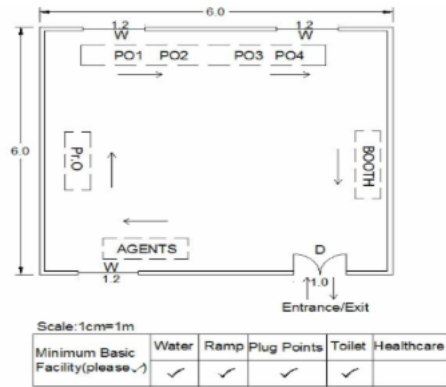

Google Map View

Polling Station Building Front View

Polling Station Front View

Cad View

Key MAP View

1	MNG1908771	பெயர் : மலர்க்கொடி - கணவர் பெயர்: மாயவன் - வீட்டு எண் : 1 வயது : 59 பாலினம் : பெண்	Photo is available	2	SXG0854224	பெயர் : வாசுகி --- கணவர் பெயர்: ராமலிங்கம் --- வீட்டு எண் : 1 வயது : 58 பாலினம் : பெண்	Photo is available	3	MNG2195139	பெயர் : ரவி - தந்தையின் பெயர்: மாயவன் - வீட்டு எண் : 1 வயது : 44 பாலினம் : ஆண்	Photo is available
4	SXG0683102	பெயர் : ராமலிங்கம் - தந்தையின் பெயர்: பழனிவேல் - வீட்டு எண் : 1E வயது : 60 பாலினம் : ஆண்	Photo is available	5	SXG2857670	பெயர் : கண்ணதாசன் தந்தையின் பெயர்: கலியபெருமாள் வீட்டு எண் : 1ஏ வயது : 55 பாலினம் : ஆண்	Photo is available	6	SXG0798603	பெயர் : ஆரோக்கியதாஸ் - தந்தையின் பெயர்: ராயர் - வீட்டு எண் : 1E வயது : 50 பாலினம் : ஆண்	Photo is available
7	SXG0587162	பெயர் : கலியமூர்த்தி - தந்தையின் பெயர்: குமரசாமி - வீட்டு எண் : 1E வயது : 46 பாலினம் : ஆண்	Photo is available	8	SXG0482521	பெயர் : சூதா - கணவர் பெயர்: கலியமூர்த்தி - வீட்டு எண் : 1E வயது : 46 பாலினம் : பெண்	Photo is available	9	SXG2857688	பெயர் : ஜெயா கணவர் பெயர்: கண்ணதாசன் வீட்டு எண் : 1ஏ வயது : 45 பாலினம் : பெண்	Photo is available
10	SXG0482455	பெயர் : சுப்பிரமணியன் - தந்தையின் பெயர்: கணேசன் - வீட்டு எண் : 1E வயது : 42 பாலினம் : ஆண்	Photo is available	11	SXG0196816	பெயர் : சித்ரா - கணவர் பெயர்: லட்சுமணன் - வீட்டு எண் : 1e வயது : 41 பாலினம் : பெண்	Photo is available	12	SXG0482604	பெயர் : ரேவதி - கணவர் பெயர்: செந்தாமரைக்கண்ணன் - வீட்டு எண் : 1E வயது : 41 பாலினம் : பெண்	Photo is available
13	SXG0587220	பெயர் : விஜயலெட்சுமி - கணவர் பெயர்: மணி - வீட்டு எண் : 1E வயது : 40 பாலினம் : பெண்	Photo is available	14	SXG0587238	பெயர் : கலாரஞ்சனி - கணவர் பெயர்: செந்தமிழ்ச்செல்வன் - வீட்டு எண் : 1E வயது : 40 பாலினம் : பெண்	Photo is available	15	SXG0587477	பெயர் : பாலமுருகன் - தந்தையின் பெயர்: ராஜேந்திரன் - வீட்டு எண் : 1E வயது : 38 பாலினம் : ஆண்	Photo is available
16	SXG0482505	பெயர் : பொம்மி - கணவர் பெயர்: பழனிவேல் - வீட்டு எண் : 1E வயது : 38 பாலினம் : பெண்	Photo is available	17	SXG0768499	பெயர் : ராஜேஸ்வரி - கணவர் பெயர்: ரமேஷ் - வீட்டு எண் : 1E வயது : 37 பாலினம் : பெண்	Photo is available	18	SXG0798678	பெயர் : ஜோசீபின் மேரி - கணவர் பெயர்: ஆரோக்கியதாஸ் - வீட்டு எண் : 1E வயது : 37 பாலினம் : பெண்	Photo is available
19	SXG0383380	பெயர் : வீரமகேஸ்வரி - கணவர் பெயர்: மாசிலாமணி - வீட்டு எண் : 1E வயது : 34 பாலினம் : பெண்	Photo is available	20	SXG0936815	பெயர் : ரஞ்சனி - கணவர் பெயர்: ஆனந்தன் - வீட்டு எண் : 1E வயது : 34 பாலினம் : பெண்	Photo is available	21	SXG0482588	பெயர் : ரமேஷ் - தந்தையின் பெயர்: பாலாமிர்தம் - வீட்டு எண் : 1E வயது : 34 பாலினம் : ஆண்	Photo is available
22	SXG0383315	பெயர் : புவனேஸ்வரன் - தந்தையின் பெயர்: பழனிவேல் - வீட்டு எண் : 1E வயது : 33 பாலினம் : ஆண்	Photo is available	23	SXG0936849	பெயர் : சத்தியபிரியா - கணவர் பெயர்: பழனிவேல் - வீட்டு எண் : 1E வயது : 30 பாலினம் : பெண்	Photo is available	24	SXG0768531	பெயர் : விஜயகுமாரி - தந்தையின் பெயர்: சங்கரன் - வீட்டு எண் : 1E வயது : 29 பாலினம் : பெண்	Photo is available
25	SXG0854216	பெயர் : வசந்தா --- தந்தையின் பெயர்: ராமலிங்கம் --- வீட்டு எண் : 1E வயது : 29 பாலினம் : பெண்	Photo is available	26	SXG0877746	பெயர் : சங்கீதா - கணவர் பெயர்: சிவபிரகாஷ் - வீட்டு எண் : 1E வயது : 28 பாலினம் : பெண்	Photo is available	27	SXG0877787	பெயர் : எடிசன் - தந்தையின் பெயர்: ராயப்பன் - வீட்டு எண் : 1E வயது : 28 பாலினம் : ஆண்	Photo is available
28	SXG0964122	பெயர் : குல்ராஜா - தந்தையின் பெயர்: சுபாஷ் - வீட்டு எண் : 1E வயது : 27 பாலினம் : ஆண்	Photo is available	29	SXG2670529	பெயர் : ஷாலினி கணவர் பெயர்: கீலைமண்ட் ராஜ் வீட்டு எண் : 1இ வயது : 24 பாலினம் : பெண்	Photo is available	30	SXG2730794	பெயர் : குணசுந்தரி தந்தையின் பெயர்: சுபாஷ் வீட்டு எண் : 1இ வயது : 24 பாலினம் : பெண்	Photo is available