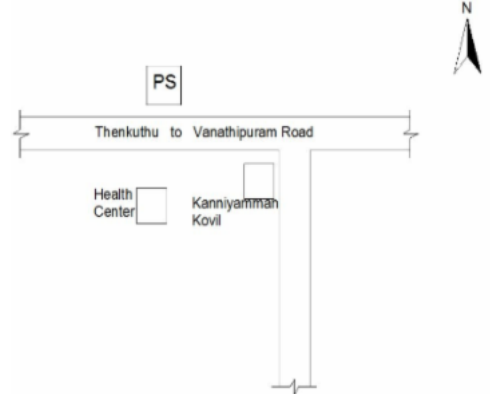

Key MAP View