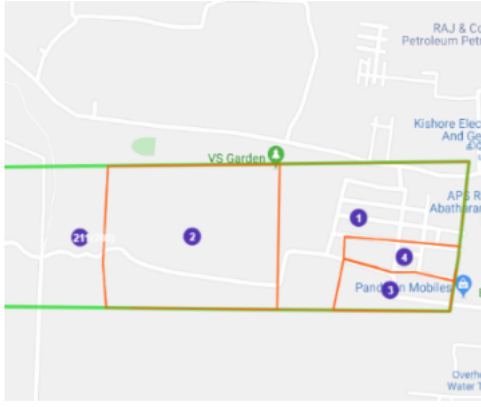

Nazri Naksha