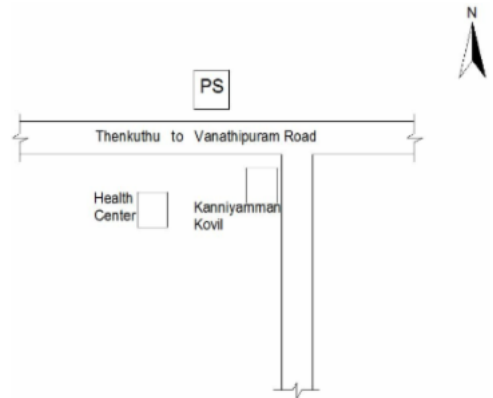

Google Map View

Polling Station Building Front View

Polling Station Front View

Cad View

Scale: 1cm=1m

Minimum Basic Facility (please ✓)	Water	Ramp	Plug Points	Toilet	Healthcare
✓	✓	✓	✓	✓	

Key MAP View

1	SXG0197293	பெயர் : செல்வராஜ் - தந்தையின் பெயர்: ஆறுமுகம் - வீட்டு எண் : 1 வயது : 81 பாலினம் : ஆண்	Photo is available	2	MNG1241959	பெயர் : ஆரோக்கியமேரி - கணவர் பெயர்: சிமியோன் - வீட்டு எண் : 1 வயது : 71 பாலினம் : பெண்	Photo is available	3	SXG2346591	பெயர் : ஆரோக்கியதாஸ் - தந்தையின் பெயர்: சிமியோன் - வீட்டு எண் : 1 வயது : 51 பாலினம் : ஆண்	Photo is available
4	MNG3158474	பெயர் : ஸ்டாலின் - தந்தையின் பெயர்: சிமியோன் - வீட்டு எண் : 1 வயது : 42 பாலினம் : ஆண்	Photo is available	5	SXG2851764	பெயர் : அருணா பாரதி தந்தையின் பெயர்: சண்முகம் வீட்டு எண் : 1-548 வயது : 23 பாலினம் : பெண்	Photo is available	6	SXG0085464	பெயர் : பெரியநாயகசாமி - தந்தையின் பெயர்: ஆரோக்கியதாஸ் - வீட்டு எண் : 1A வயது : 38 பாலினம் : ஆண்	Photo is available
7	SXG0802108	பெயர் : சங்கர் - தந்தையின் பெயர்: காசிநாதன் - வீட்டு எண் : 1E வயது : 56 பாலினம் : ஆண்	Photo is available	8	SXG0588368	பெயர் : சாந்தி - கணவர் பெயர்: செல்வராஜ் - வீட்டு எண் : 1E வயது : 54 பாலினம் : பெண்	Photo is available	9	SXG0393058	பெயர் : சேட்டு - தந்தையின் பெயர்: காசி - வீட்டு எண் : 1E வயது : 50 பாலினம் : ஆண்	Photo is available
10	SXG0483537	பெயர் : சாவித்திரி - கணவர் பெயர்: முருகவேல் - வீட்டு எண் : 1E வயது : 46 பாலினம் : பெண்	Photo is available	11	SXG0802066	பெயர் : ராமு - தந்தையின் பெயர்: ராஜகோபால் - வீட்டு எண் : 1E வயது : 43 பாலினம் : ஆண்	Photo is available	12	SXG0483503	பெயர் : கண்ணன் - தாயின் பெயர்: குப்பாயி - வீட்டு எண் : 1E வயது : 39 பாலினம் : ஆண்	Photo is available
13	SXG0483511	பெயர் : சிவாகமி - கணவர் பெயர்: குப்புசாமி - வீட்டு எண் : 1E வயது : 39 பாலினம் : பெண்	Photo is available	14	SXG0483495	பெயர் : ஜெயா - கணவர் பெயர்: செஞ்சிவேல் - வீட்டு எண் : 1E வயது : 38 பாலினம் : பெண்	Photo is available	15	SXG0769117	பெயர் : சூதா - தந்தையின் பெயர்: உக்கரவேல் - வீட்டு எண் : 1E வயது : 36 பாலினம் : பெண்	Photo is available
16	SXG0383679	பெயர் : ராமமூர்த்தி - தந்தையின் பெயர்: ஆறுமுகம் - வீட்டு எண் : 1E வயது : 35 பாலினம் : ஆண்	Photo is available	# 17	SXG0683870	பெயர் : அசோக் குமார் ப தந்தையின் பெயர்: பழனிசாமி - வீட்டு எண் : 1E வயது : 34 பாலினம் : ஆண்	Photo is available	18	SXG0483552	பெயர் : பவித்திரா ரெக்ளின் - தந்தையின் பெயர்: சேவியர் - வீட்டு எண் : 1E வயது : 33 பாலினம் : பெண்	Photo is available
19	SXG0683862	பெயர் : விஜயகுமார் - தந்தையின் பெயர்: பழனிசாமி - வீட்டு எண் : 1E வயது : 31 பாலினம் : ஆண்	Photo is available	20	SXG0588301	பெயர் : ஜெனனி - தந்தையின் பெயர்: செல்வராஜ் - வீட்டு எண் : 1E வயது : 31 பாலினம் : பெண்	Photo is available	21	SXG0802082	பெயர் : சிலம்பரசன் தந்தையின் பெயர்: சுப்ரமணியன் வீட்டு எண் : 1E வயது : 30 பாலினம் : ஆண்	Photo is available
22	SXG0937169	பெயர் : உமா - தந்தையின் பெயர்: புண்ணியமூர்த்தி - வீட்டு எண் : 1E வயது : 28 பாலினம் : பெண்	Photo is available	23	SXG2798080	பெயர் : கோபால கிருஷ்ணன் தந்தையின் பெயர்: சேகர் வீட்டு எண் : 1ஐ வயது : 28 பாலினம் : ஆண்	Photo is available	24	SXG0937136	பெயர் : திவ்யா - தந்தையின் பெயர்: குமார் - வீட்டு எண் : 1E வயது : 27 பாலினம் : பெண்	Photo is available
25	SXG0937128	பெயர் : பிரேம் குமார் தந்தையின் பெயர்: கோவிந்தராஜ் - வீட்டு எண் : 1E வயது : 27 பாலினம் : ஆண்	Photo is available	26	SXG0937151	பெயர் : மகாராஜா - தந்தையின் பெயர்: மாயவன் - வீட்டு எண் : 1E வயது : 27 பாலினம் : ஆண்	Photo is available	27	SXG2346609	பெயர் : லுரத்துசாமி - தந்தையின் பெயர்: அமுல் - வீட்டு எண் : 2 வயது : 61 பாலினம் : ஆண்	Photo is available
28	MNG3341617	பெயர் : பழனிவேல் - தந்தையின் பெயர்: சிவலிங்கம் - வீட்டு எண் : 2 வயது : 58 பாலினம் : ஆண்	Photo is available	29	MNG3341609	பெயர் : ஜோதி - கணவர் பெயர்: பழனிவேல் - வீட்டு எண் : 2 வயது : 53 பாலினம் : பெண்	Photo is available	30	SXG0384420	பெயர் : கிளாரா - கணவர் பெயர்: மரியம்மாள் - வீட்டு எண் : 2 வயது : 53 பாலினம் : பெண்	Photo is available