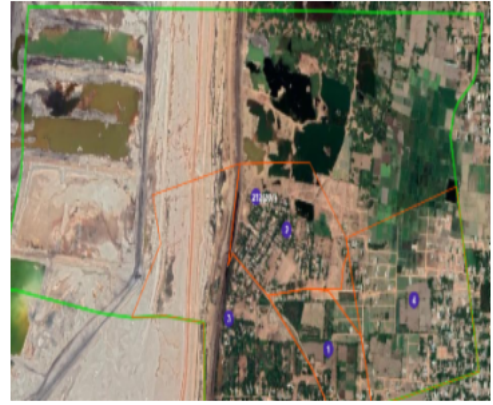

Google Map View