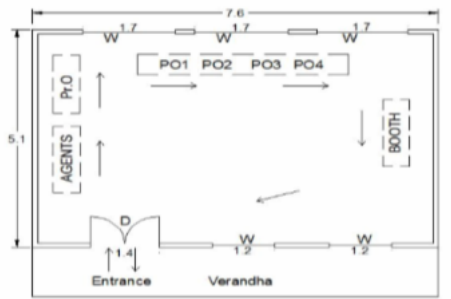

Google Map View

Polling Station Building Front View

Polling Station Front View

Cad View

Scale: 1cm=1m

Minimum Basic Facility (please ✓)	Water	Ramp	Plug Points	Toilet	Healthcare
	✓	✓	✓	✓	

Key MAP View

1 பெயர் : அலமேலு - கணவர் பெயர்: சின்னக்கண்ணு - வீட்டு எண் : 1 வயது : 86 பாலினம் : பெண் Photo is available	SXG2349389	2 பெயர் : ராமச்சந்திரன் - தந்தையின் பெயர்: சின்னக்கண்ணு - வீட்டு எண் : 1 வயது : 61 பாலினம் : ஆண் Photo is available	SXG2349397	3 பெயர் : சீத்தாலட்சுமி - கணவர் பெயர்: ராமச்சந்திரன் - வீட்டு எண் : 1 வயது : 56 பாலினம் : பெண் Photo is available	SXG2349405
4 பெயர் : பாலமுருகன் வை இதரர் பெயர்: பிரியா வீட்டு எண் : 1 வயது : 33 பாலினம் : ஆண் Photo is available	SXG2835643	5 பெயர் : ஆச்சிக்கண்ணு - கணவர் பெயர்: நாராயணன் - வீட்டு எண் : 1E வயது : 65 பாலினம் : பெண் Photo is available	SXG0388777	6 பெயர் : தணிக்காலம் - தந்தையின் பெயர்: முருவன் - வீட்டு எண் : 1E வயது : 46 பாலினம் : ஆண் Photo is available	SXG0799080
7 பெயர் : மல்லிகா - கணவர் பெயர்: நாராயணன் - வீட்டு எண் : 1E வயது : 41 பாலினம் : பெண் Photo is available	SXG0388793	8 பெயர் : கிருஷ்ணவேணி - கணவர் பெயர்: செல்வம் - வீட்டு எண் : 1E வயது : 38 பாலினம் : பெண் Photo is available	SXG0769414	9 பெயர் : தமவல்லிகா - கணவர் பெயர்: தங்கராசு - வீட்டு எண் : 1E வயது : 38 பாலினம் : பெண் Photo is available	SXG0769455
10 பெயர் : கோபாலகிருஷ்ணன் - தந்தையின் பெயர்: காசிலிங்கம் - வீட்டு எண் : 1E வயது : 35 பாலினம் : ஆண் Photo is available	SXG0684456	11 பெயர் : பூங்குழலி - கணவர் பெயர்: தேவராஜன் - வீட்டு எண் : 1E வயது : 34 பாலினம் : பெண் Photo is available	SXG0684464	12 பெயர் : ஜெயந்தி - கணவர் பெயர்: கோபாலகிருஷ்ணன் - வீட்டு எண் : 1E வயது : 33 பாலினம் : பெண் Photo is available	SXG0684449
13 பெயர் : ஆனந்தராஜா - தந்தையின் பெயர்: அன்னபாலு - வீட்டு எண் : 1E வயது : 33 பாலினம் : ஆண் Photo is available	SXG0388843	14 பெயர் : வீரமணி - தந்தையின் பெயர்: ஆறுமுகம் - வீட்டு எண் : 1E வயது : 31 பாலினம் : ஆண் Photo is available	SXG0769331	15 பெயர் : ஞானவேல் - தந்தையின் பெயர்: கொளஞ்சி - வீட்டு எண் : 1E வயது : 31 பாலினம் : ஆண் Photo is available	SXG0799064
16 பெயர் : பிரபஞ்சன் - தந்தையின் பெயர்: லட்சுமணன் - வீட்டு எண் : 1E வயது : 31 பாலினம் : ஆண் Photo is available	SXG0588574	17 பெயர் : ராசதுரை - கணவர் பெயர்: தருமன் - வீட்டு எண் : 2 வயது : 66 பாலினம் : பெண் Photo is available	SXG2349413	18 பெயர் : விஜயசாந்தி - கணவர் பெயர்: ராசதுரை - வீட்டு எண் : 2 வயது : 56 பாலினம் : பெண் Photo is available	GDS1268002
19 பெயர் : விஜயராஜன் - தந்தையின் பெயர்: ராஜதுரை - வீட்டு எண் : 2 வயது : 47 பாலினம் : ஆண் Photo is available	GDS2213296	20 பெயர் : வசந்தி - கணவர் பெயர்: விஜயராஜன் - வீட்டு எண் : 2 வயது : 44 பாலினம் : பெண் Photo is available	GDS2213304	21 பெயர் : விஜயபாஸ்கர்ராஜ் - தந்தையின் பெயர்: இராஜதுரை - வீட்டு எண் : 2 வயது : 42 பாலினம் : ஆண் Photo is available	GDS1397058
22 பெயர் : ராமமூர்த்தி - தந்தையின் பெயர்: காசிராஜன் - வீட்டு எண் : 2 வயது : 37 பாலினம் : ஆண் Photo is available	SXG0388434	23 பெயர் : மணிகண்டன் - தந்தையின் பெயர்: மணி - வீட்டு எண் : 2 வயது : 33 பாலினம் : ஆண் Photo is available	SXG0388482	24 பெயர் : ஆகாஷ் தந்தையின் பெயர்: விஜயராஜ் வீட்டு எண் : 2/2 வயது : 22 பாலினம் : ஆண் Photo is available	SXG2799773
25 பெயர் : ஆர்த்தி தந்தையின் பெயர்: விஜயராஜ் வீட்டு எண் : 2 வயது : 25 பாலினம் : பெண் Photo is available	SXG2688349	26 பெயர் : விஜய் தந்தையின் பெயர்: விஜயபாஸ்கர்ராஜ் வீட்டு எண் : 2/3 வயது : 20 பாலினம் : ஆண் Photo is available	SXG2889756	27 பெயர் : ராஜலட்சுமி - கணவர் பெயர்: ஜெயக்குமார் - வீட்டு எண் : 2J வயது : 35 பாலினம் : பெண் Photo is available	SXG0393470
28 பெயர் : ராஜகுமார் - தந்தையின் பெயர்: தருமன் - வீட்டு எண் : 3 வயது : 51 பாலினம் : ஆண் Photo is available	GDS1293042	29 பெயர் : பழனியம்மாள் - கணவர் பெயர்: இராஜகுமார் - வீட்டு எண் : 3 வயது : 44 பாலினம் : பெண் Photo is available	GDS1397256	30 பெயர் : விமலா - தந்தையின் பெயர்: இராமச்சந்திரன் - வீட்டு எண் : 3 வயது : 44 பாலினம் : பெண் Photo is available	SXG0086298