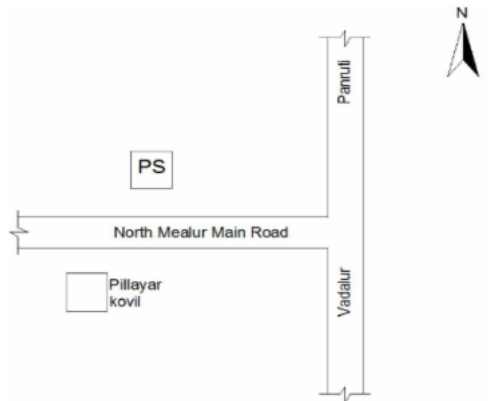

Google Map View

Polling Station Building Front View

Polling Station Front View

Cad View

Scale: 1cm=1m

Minimum Basic Facility (please ✓)	Water	Ramp	Plug Points	Toilet	Healthcare
	✓	✓	✓	✓	

Key MAP View

1 பெயர் : அலமேலு - கணவர் பெயர்: சின்னக்கண்ணு - வீட்டு எண் : 1 வயது : 86 பாலினம் : பெண் Photo is available	SXG2349389	2 பெயர் : ராமச்சந்திரன் - தந்தையின் பெயர்: சின்னக்கண்ணு - வீட்டு எண் : 1 வயது : 61 பாலினம் : ஆண் Photo is available	SXG2349397	3 பெயர் : சீத்தாலட்சுமி - கணவர் பெயர்: ராமச்சந்திரன் - வீட்டு எண் : 1 வயது : 56 பாலினம் : பெண் Photo is available	SXG2349405
4 பெயர் : பாலமுருகன் வை இதரர் பெயர்: பிரியா வீட்டு எண் : 1 வயது : 33 பாலினம் : ஆண் Photo is available	SXG2835643	5 பெயர் : ஆச்சிக்கண்ணு - கணவர் பெயர்: நாராயணன் - வீட்டு எண் : 1E வயது : 65 பாலினம் : பெண் Photo is available	SXG0388777	6 பெயர் : தணிக்காலம் - தந்தையின் பெயர்: முருவன் - வீட்டு எண் : 1E வயது : 46 பாலினம் : ஆண் Photo is available	SXG0799080
7 பெயர் : மல்லிகா - கணவர் பெயர்: நாராயணன் - வீட்டு எண் : 1E வயது : 41 பாலினம் : பெண் Photo is available	SXG0388793	8 பெயர் : கிருஷ்ணவேணி - கணவர் பெயர்: செல்வம் - வீட்டு எண் : 1E வயது : 38 பாலினம் : பெண் Photo is available	SXG0769414	9 பெயர் : தமவல்லிகா - கணவர் பெயர்: தங்கராசு - வீட்டு எண் : 1E வயது : 38 பாலினம் : பெண் Photo is available	SXG0769455
10 பெயர் : கோபாலகிருஷ்ணன் - தந்தையின் பெயர்: காசிலிங்கம் - வீட்டு எண் : 1E வயது : 35 பாலினம் : ஆண் Photo is available	SXG0684456	11 பெயர் : பூங்குழலி - கணவர் பெயர்: தேவராஜன் - வீட்டு எண் : 1E வயது : 34 பாலினம் : பெண் Photo is available	SXG0684464	12 பெயர் : ஜெயந்தி - கணவர் பெயர்: கோபாலகிருஷ்ணன் - வீட்டு எண் : 1E வயது : 33 பாலினம் : பெண் Photo is available	SXG0684449
13 பெயர் : ஆனந்தராஜா - தந்தையின் பெயர்: அன்னபாலு - வீட்டு எண் : 1E வயது : 33 பாலினம் : ஆண் Photo is available	SXG0388843	14 பெயர் : வீரமணி - தந்தையின் பெயர்: ஆறுமுகம் - வீட்டு எண் : 1E வயது : 31 பாலினம் : ஆண் Photo is available	SXG0769331	15 பெயர் : ஞானவேல் - தந்தையின் பெயர்: கொளஞ்சி - வீட்டு எண் : 1E வயது : 31 பாலினம் : ஆண் Photo is available	SXG0799064
16 பெயர் : பிரபஞ்சன் - தந்தையின் பெயர்: லட்சுமணன் - வீட்டு எண் : 1E வயது : 31 பாலினம் : ஆண் Photo is available	SXG0588574	17 பெயர் : ராசதுரை - கணவர் பெயர்: தருமன் - வீட்டு எண் : 2 வயது : 66 பாலினம் : பெண் Photo is available	SXG2349413	18 பெயர் : விஜயசாந்தி - கணவர் பெயர்: ராசதுரை - வீட்டு எண் : 2 வயது : 56 பாலினம் : பெண் Photo is available	GDS1268002
19 பெயர் : விஜயராஜன் - தந்தையின் பெயர்: ராஜதுரை - வீட்டு எண் : 2 வயது : 47 பாலினம் : ஆண் Photo is available	GDS2213296	20 பெயர் : வசந்தி - கணவர் பெயர்: விஜயராஜன் - வீட்டு எண் : 2 வயது : 44 பாலினம் : பெண் Photo is available	GDS2213304	21 பெயர் : விஜயபாஸ்கர்ராஜ் - தந்தையின் பெயர்: இராஜதுரை - வீட்டு எண் : 2 வயது : 42 பாலினம் : ஆண் Photo is available	GDS1397058
22 பெயர் : ராமமூர்த்தி - தந்தையின் பெயர்: காசிராஜன் - வீட்டு எண் : 2 வயது : 37 பாலினம் : ஆண் Photo is available	SXG0388434	23 பெயர் : மணிகண்டன் - தந்தையின் பெயர்: மணி - வீட்டு எண் : 2 வயது : 33 பாலினம் : ஆண் Photo is available	SXG0388482	24 பெயர் : ஆகாஷ் தந்தையின் பெயர்: விஜயராஜ் வீட்டு எண் : 2/2 வயது : 22 பாலினம் : ஆண் Photo is available	SXG2799773
25 பெயர் : ஆர்த்தி தந்தையின் பெயர்: விஜயராஜ் வீட்டு எண் : 2 வயது : 25 பாலினம் : பெண் Photo is available	SXG2688349	26 பெயர் : விஜய் தந்தையின் பெயர்: விஜயபாஸ்கர்ராஜ் வீட்டு எண் : 2/3 வயது : 20 பாலினம் : ஆண் Photo is available	SXG2889756	27 பெயர் : ராஜலட்சுமி - கணவர் பெயர்: ஜெயக்குமார் - வீட்டு எண் : 2J வயது : 35 பாலினம் : பெண் Photo is available	SXG0393470
28 பெயர் : ராஜகுமார் - தந்தையின் பெயர்: தருமன் - வீட்டு எண் : 3 வயது : 51 பாலினம் : ஆண் Photo is available	GDS1293042	29 பெயர் : பழனியம்மாள் - கணவர் பெயர்: இராஜகுமார் - வீட்டு எண் : 3 வயது : 44 பாலினம் : பெண் Photo is available	GDS1397256	30 பெயர் : விமலா - தந்தையின் பெயர்: இராமச்சந்திரன் - வீட்டு எண் : 3 வயது : 44 பாலினம் : பெண் Photo is available	SXG0086298