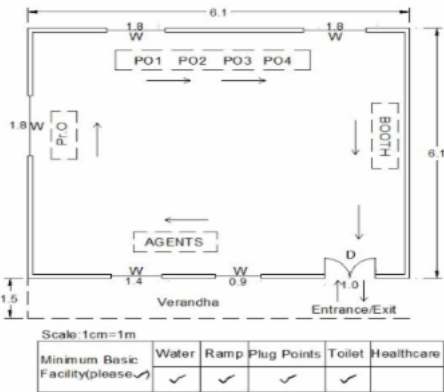

Google Map View

Polling Station Building Front View

Polling Station Front View

Cad View

Key MAP View

1 பெயர் : அந்தோணிசாமி - தந்தையின் பெயர்: சின்னப்பன் - வீட்டு எண் : 1 வயது : 78 பாலினம் : ஆண்	SXG0485011 Photo is available	2 பெயர் : நம்பிக்கைமேரி - கணவர் பெயர்: அந்தோணிசாமி - வீட்டு எண் : 1 வயது : 74 பாலினம் : பெண்	SXG0485003 Photo is available	3 பெயர் : மோகன் - தந்தையின் பெயர்: வெங்கடேசன் - வீட்டு எண் : 1 வயது : 67 பாலினம் : ஆண்	SXG0685156 Photo is available
4 பெயர் : மாலதி - கணவர் பெயர்: மோகன் - வீட்டு எண் : 1 வயது : 59 பாலினம் : பெண்	SXG0685248 Photo is available	5 பெயர் : கரிகால் - தந்தையின் பெயர்: கோபாலகிருஷ்ணன் - வீட்டு எண் : 1 வயது : 52 பாலினம் : ஆண்	MNG1419423 Photo is available	6 பெயர் : தொல்காப்பியன் - தந்தையின் பெயர்: கோபாலகிருஷ்ணன் - வீட்டு எண் : 01 வயது : 49 பாலினம் : ஆண்	GDS2762029 Photo is available
7 பெயர் : மகேஷ் - தந்தையின் பெயர்: மோகன் - வீட்டு எண் : 1 வயது : 38 பாலினம் : ஆண்	SXG0685123 Photo is available	8 பெயர் : மனோஜ் - தந்தையின் பெயர்: மோகன் - வீட்டு எண் : 1 வயது : 31 பாலினம் : ஆண்	SXG0685289 Photo is available	# 9 பெயர் : வெளிவா ஜீ தந்தையின் பெயர்: ஜூலியஸ்மைக்கல் வீட்டு எண் : 1 வயது : 29 பாலினம் : ஆண்	SXG1049972 Photo is available
10 பெயர் : பிரியா கணவர் பெயர்: பாலமுருகன் வீட்டு எண் : 1 வயது : 29 பாலினம் : பெண்	SXG2835528 Photo is available	11 பெயர் : தமிழ்மணி ரவி தந்தையின் பெயர்: ரவி வீட்டு எண் : 01 வயது : 24 பாலினம் : ஆண்	SXG2804078 Photo is available	12 பெயர் : சபரிநாதன் தந்தையின் பெயர்: வெங்கடாசலம் வீட்டு எண் : 1 வயது : 22 பாலினம் : ஆண்	SXG2793479 Photo is available
13 பெயர் : பானுமதி - கணவர் பெயர்: நந்தகுமார் - வீட்டு எண் : 1E வயது : 66 பாலினம் : பெண்	SXG0799379 Photo is available	14 பெயர் : வசந்தா - கணவர் பெயர்: ராஜசேகர் - வீட்டு எண் : 1E வயது : 59 பாலினம் : பெண்	SXG2360402 Photo is available	15 பெயர் : முகமது ரபி - தந்தையின் பெயர்: காதர் இப்ராஹிம் - வீட்டு எண் : 1E வயது : 56 பாலினம் : ஆண்	SXG0885566 Photo is available
16 பெயர் : பாலாஜி - தந்தையின் பெயர்: ராஜேந்திரன் - வீட்டு எண் : 1E வயது : 56 பாலினம் : ஆண்	SXG0385245 Photo is available	17 பெயர் : ரோஸ்லின்மேரி - கணவர் பெயர்: ரிச்சார்டு - வீட்டு எண் : 1E வயது : 55 பாலினம் : பெண்	SXG0799353 Photo is available	18 பெயர் : சுரேஷ்குமார் - தந்தையின் பெயர்: பத்மநாபன் - வீட்டு எண் : 1E வயது : 53 பாலினம் : ஆண்	SXG0878074 Photo is available
19 பெயர் : அம்சலட்சுமி - கணவர் பெயர்: பாலமுருகன் - வீட்டு எண் : 1E வயது : 46 பாலினம் : பெண்	SXG0878108 Photo is available	20 பெயர் : கிருஷ்ணவேணி - தந்தையின் பெயர்: தர்மகிரி - வீட்டு எண் : 1E வயது : 45 பாலினம் : பெண்	SXG0602425 Photo is available	21 பெயர் : ஞானமேரி - தந்தையின் பெயர்: ஜேம்ஸ் அந்தோணிராஜ் - வீட்டு எண் : 1E வயது : 44 பாலினம் : ஆண்	SXG0385435 Photo is available
22 பெயர் : விஜய்பிரபு - தந்தையின் பெயர்: மகேந்திரன் - வீட்டு எண் : 1E வயது : 42 பாலினம் : ஆண்	SXG0385229 Photo is available	23 பெயர் : பாவை - கணவர் பெயர்: குபேந்திரன் - வீட்டு எண் : 1E வயது : 39 பாலினம் : பெண்	SXG0721175 Photo is available	24 பெயர் : பிரீட்சகாயதாஸ் - தந்தையின் பெயர்: மரியதாஸ் - வீட்டு எண் : 1E வயது : 35 பாலினம் : ஆண்	SXG0721373 Photo is available
25 பெயர் : கிரேசி மேரி - தாயின் பெயர்: கிறிஸ்தோப்பேரி - வீட்டு எண் : 1E வயது : 35 பாலினம் : பெண்	SXG0564153 Photo is available	26 பெயர் : ஜான்சிமேரி - தந்தையின் பெயர்: ஜோசப்ராஜ் - வீட்டு எண் : 1E வயது : 29 பாலினம் : பெண்	SXG0878132 Photo is available	27 பெயர் : ராஜேஷ் நாராயணன் தந்தையின் பெயர்: நாராயணன் வீட்டு எண் : 1ஜி துளசி அடுக்ககம் வயது : 55 பாலினம் : ஆண்	SXG2900033 Photo is available
28 பெயர் : வத்சலா - கணவர் பெயர்: செளரிராஜலு - வீட்டு எண் : 2 வயது : 73 பாலினம் : பெண்	GDS2824043 Photo is available	29 பெயர் : மாணிக்கம் - தந்தையின் பெயர்: ஹாரிஸ் -- வீட்டு எண் : 2 வயது : 62 பாலினம் : ஆண்	SXG0385112 Photo is available	30 பெயர் : ஜூடி தந்தையின் பெயர்: புஷ்பராஜ் வீட்டு எண் : 2 வயது : 60 பாலினம் : ஆண்	SXG0983858 Photo is available