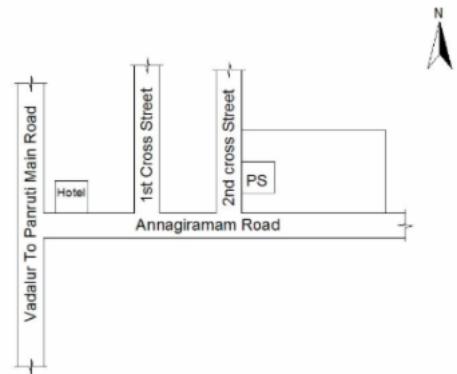

Google Map View

Polling Station Building Front View

Polling Station Front View

Cad View

Key MAP View

1 பெயர் : அந்தோணிசாமி - தந்தையின் பெயர்: சின்னப்பன் - வீட்டு எண் : 1 வயது : 78 பாலினம் : ஆண்	SXG0485011 Photo is available	2 பெயர் : நம்பிக்கைமேரி - கணவர் பெயர்: அந்தோணிசாமி - வீட்டு எண் : 1 வயது : 74 பாலினம் : பெண்	SXG0485003 Photo is available	3 பெயர் : மோகன் - தந்தையின் பெயர்: வெங்கடேசன் - வீட்டு எண் : 1 வயது : 67 பாலினம் : ஆண்	SXG0685156 Photo is available
4 பெயர் : மாலதி - கணவர் பெயர்: மோகன் - வீட்டு எண் : 1 வயது : 59 பாலினம் : பெண்	SXG0685248 Photo is available	5 பெயர் : கரிகால் - தந்தையின் பெயர்: கோபாலகிருஷ்ணன் - வீட்டு எண் : 1 வயது : 52 பாலினம் : ஆண்	MNG1419423 Photo is available	6 பெயர் : தொல்காப்பியன் - தந்தையின் பெயர்: கோபாலகிருஷ்ணன் - வீட்டு எண் : 01 வயது : 49 பாலினம் : ஆண்	GDS2762029 Photo is available
7 பெயர் : மகேஷ் - தந்தையின் பெயர்: மோகன் - வீட்டு எண் : 1 வயது : 38 பாலினம் : ஆண்	SXG0685123 Photo is available	8 பெயர் : மனோஜ் - தந்தையின் பெயர்: மோகன் - வீட்டு எண் : 1 வயது : 31 பாலினம் : ஆண்	SXG0685289 Photo is available	# 9 பெயர் : வெளிவா ஜீ தந்தையின் பெயர்: ஜூலியஸ்மைக்கல் வீட்டு எண் : 1 வயது : 29 பாலினம் : ஆண்	SXG1049972 Photo is available
10 பெயர் : பிரியா கணவர் பெயர்: பாலமுருகன் வீட்டு எண் : 1 வயது : 29 பாலினம் : பெண்	SXG2835528 Photo is available	11 பெயர் : தமிழ்மணி ரவி தந்தையின் பெயர்: ரவி வீட்டு எண் : 01 வயது : 24 பாலினம் : ஆண்	SXG2804078 Photo is available	12 பெயர் : சபரிநாதன் தந்தையின் பெயர்: வெங்கடாசலம் வீட்டு எண் : 1 வயது : 22 பாலினம் : ஆண்	SXG2793479 Photo is available
13 பெயர் : பானுமதி - கணவர் பெயர்: நந்தகுமார் - வீட்டு எண் : 1E வயது : 66 பாலினம் : பெண்	SXG0799379 Photo is available	14 பெயர் : வசந்தா - கணவர் பெயர்: ராஜசேகர் - வீட்டு எண் : 1E வயது : 59 பாலினம் : பெண்	SXG2360402 Photo is available	15 பெயர் : முகமது ரபி - தந்தையின் பெயர்: காதர் இப்ராஹிம் - வீட்டு எண் : 1E வயது : 56 பாலினம் : ஆண்	SXG0885566 Photo is available
16 பெயர் : பாலாஜி - தந்தையின் பெயர்: ராஜேந்திரன் - வீட்டு எண் : 1E வயது : 56 பாலினம் : ஆண்	SXG0385245 Photo is available	17 பெயர் : ரோஸ்லின்மேரி - கணவர் பெயர்: ரிச்சார்டு - வீட்டு எண் : 1E வயது : 55 பாலினம் : பெண்	SXG0799353 Photo is available	18 பெயர் : சுரேஷ்குமார் - தந்தையின் பெயர்: பத்மநாபன் - வீட்டு எண் : 1E வயது : 53 பாலினம் : ஆண்	SXG0878074 Photo is available
19 பெயர் : அம்சலட்சுமி - கணவர் பெயர்: பாலமுருகன் - வீட்டு எண் : 1E வயது : 46 பாலினம் : பெண்	SXG0878108 Photo is available	20 பெயர் : கிருஷ்ணவேணி - தந்தையின் பெயர்: தர்மகிரி - வீட்டு எண் : 1E வயது : 45 பாலினம் : பெண்	SXG0602425 Photo is available	21 பெயர் : ஞானமேரி - தந்தையின் பெயர்: ஜேம்ஸ் அந்தோணிராஜ் - வீட்டு எண் : 1E வயது : 44 பாலினம் : ஆண்	SXG0385435 Photo is available
22 பெயர் : விஜய்பிரபு - தந்தையின் பெயர்: மகேந்திரன் - வீட்டு எண் : 1E வயது : 42 பாலினம் : ஆண்	SXG0385229 Photo is available	23 பெயர் : பாவை - கணவர் பெயர்: குபேந்திரன் - வீட்டு எண் : 1E வயது : 39 பாலினம் : பெண்	SXG0721175 Photo is available	24 பெயர் : பிரீட்சகாயதாஸ் - தந்தையின் பெயர்: மரியதாஸ் - வீட்டு எண் : 1E வயது : 35 பாலினம் : ஆண்	SXG0721373 Photo is available
25 பெயர் : கிரேசி மேரி - தாயின் பெயர்: கிறிஸ்தோப்பேரி - வீட்டு எண் : 1E வயது : 35 பாலினம் : பெண்	SXG0564153 Photo is available	26 பெயர் : ஜான்சிமேரி - தந்தையின் பெயர்: ஜோசப்ராஜ் - வீட்டு எண் : 1E வயது : 29 பாலினம் : பெண்	SXG0878132 Photo is available	27 பெயர் : ராஜேஷ் நாராயணன் தந்தையின் பெயர்: நாராயணன் வீட்டு எண் : 1ஜி துளசி அடுக்ககம் வயது : 55 பாலினம் : ஆண்	SXG2900033 Photo is available
28 பெயர் : வத்சலா - கணவர் பெயர்: செளரிராஜலு - வீட்டு எண் : 2 வயது : 73 பாலினம் : பெண்	GDS2824043 Photo is available	29 பெயர் : மாணிக்கம் - தந்தையின் பெயர்: ஹாரிஸ் -- வீட்டு எண் : 2 வயது : 62 பாலினம் : ஆண்	SXG0385112 Photo is available	30 பெயர் : ஜூடி தந்தையின் பெயர்: புஷ்பராஜ் வீட்டு எண் : 2 வயது : 60 பாலினம் : ஆண்	SXG0983858 Photo is available