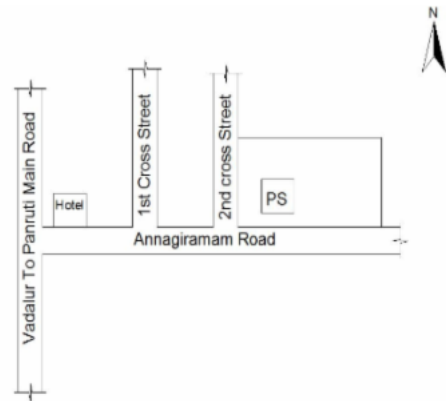

Google Map View

Polling Station Building Front View

Polling Station Front View

Cad View

Key MAP View

1 பெயர் : பூமிகா தாயின் பெயர் : பூங்கோதை வீட்டு எண் : 1 வயது : 19 பாலினம் : பெண் Photo is available	SXG2951127	2 பெயர் : கதிர்வேல் - தந்தையின் பெயர்: ரத்தினசாமி - வீட்டு எண் : 1பி வயது : 56 பாலினம் : ஆண் Photo is available	MNG1943554	3 பெயர் : வசந்தி - கணவர் பெயர்: கதிர்வேல் - வீட்டு எண் : 1பி வயது : 52 பாலினம் : பெண் Photo is available	MNG1925981
4 பெயர் : தமிழ்வேந்தன் - தந்தையின் பெயர்: கதிர்வேல் - வீட்டு எண் : 1பி வயது : 35 பாலினம் : ஆண் Photo is available	ZZG0125765	5 பெயர் : சேவியர் - தந்தையின் பெயர்: அந்தோனி ஜொசப் - வீட்டு எண் : 1E வயது : 56 பாலினம் : ஆண் Photo is available	SXG0590570	6 பெயர் : இசபெல்லா - கணவர் பெயர்: ஜாக்கப் சேவியர் - வீட்டு எண் : 1E வயது : 52 பாலினம் : பெண் Photo is available	SXG0590588
7 பெயர் : பிஜீ - தந்தையின் பெயர்: பாஸ்கரன் - வீட்டு எண் : 1E வயது : 43 பாலினம் : ஆண் Photo is available	SXG0685487	8 பெயர் : ராமன் - தந்தையின் பெயர்: ராமநாதன் - வீட்டு எண் : 1E வயது : 31 பாலினம் : ஆண் Photo is available	SXG0590497	9 பெயர் : அஞ்சம்மாள் - கணவர் பெயர்: வேல்முருகன் - வீட்டு எண் : 4 வயது : 56 பாலினம் : பெண் Photo is available	SXG0897272
10 பெயர் : சஞ்சய் - தந்தையின் பெயர்: ஜெயராஜ் வீட்டு எண் : 4 வயது : 24 பாலினம் : ஆண் Photo is available	SXG2756195	11 பெயர் : ராஜசேகரன் தந்தையின் பெயர்: மண்ணாங்கட்டி வீட்டு எண் : 5 வயது : 48 பாலினம் : ஆண் Photo is available	SXG2948412	12 பெயர் : வனசுந்தரி - கணவர் பெயர்: பீமன் - வீட்டு எண் : 6 வயது : 50 பாலினம் : பெண் Photo is available	SXG0897264
13 பெயர் : உஷாராணி - கணவர் பெயர்: லட்சுமிபதி - வீட்டு எண் : 9 வயது : 69 பாலினம் : பெண் Photo is available	SXG0339572	14 பெயர் : சசிரோகா - கணவர் பெயர்: வெங்கடேஷ்கண்ணா - வீட்டு எண் : 9 வயது : 45 பாலினம் : பெண் Photo is available	SXG0339374	15 பெயர் : முத்துலட்சுமி கணவர் பெயர்: சுந்தரமூர்த்தி வீட்டு எண் : 1,2 வயது : 65 பாலினம் : பெண் Photo is available	SXG2637858
16 பெயர் : அனுராதா கணவர் பெயர்: தண்டபாணி வீட்டு எண் : 1,2 வயது : 43 பாலினம் : பெண் Photo is available	SXG2637833	17 பெயர் : பெரியசாமி தந்தையின் பெயர்: பாவாடை - வீட்டு எண் : 12 வயது : 35 பாலினம் : ஆண் Photo is available	SXG0172148	18 பெயர் : நிகீதா டிஸ் தந்தையின் பெயர்: தமிழ்மணி வீட்டு எண் : 12 வயது : 20 பாலினம் : பெண் Photo is available	SXG2943371
19 பெயர் : சுந்தரவள்ளி - கணவர் பெயர்: வீரப்பன் - வீட்டு எண் : 16 வயது : 48 பாலினம் : பெண் Photo is available	SXG0897280	20 பெயர் : கிறிஸ்டினா சூசன் மேரி - தாயின் பெயர்: எடீன் பரோ - வீட்டு எண் : 16 வயது : 33 பாலினம் : பெண் Photo is available	SXG0484287	# 21 பெயர் : அழகேஸ்வரி - கணவர் பெயர்: சண்முகமூர்த்தி - வீட்டு எண் : 17-D வயது : 35 பாலினம் : பெண் Photo is available	SXG0589952
22 பெயர் : கௌசல்யா தந்தையின் பெயர்: வரதன் வீட்டு எண் : 18 வயது : 64 பாலினம் : பெண் Photo is available	SXG0685875	23 பெயர் : அபிநயா - தந்தையின் பெயர்: அண்ணாமலை வீட்டு எண் : 18 நேரு நகர் வயது : 30 பாலினம் : பெண் Photo is available	SXG2747327	24 பெயர் : சூதா - கணவர் பெயர்: மணி - வீட்டு எண் : 19 வயது : 69 பாலினம் : பெண் Photo is available	SXG0685586
25 பெயர் : மனோகரி - கணவர் பெயர்: கனகசபை - வீட்டு எண் : 20 வயது : 62 பாலினம் : பெண் Photo is available	SXG0686063	26 பெயர் : ஜெனார்தன் - தந்தையின் பெயர்: கனகசபை - வீட்டு எண் : 20 வயது : 40 பாலினம் : ஆண் Photo is available	SXG0686097	27 பெயர் : ஜெகதீசன் - தந்தையின் பெயர்: கனகசபை - வீட்டு எண் : 20 வயது : 38 பாலினம் : ஆண் Photo is available	SXG0686089
28 பெயர் : ஜெயபுரி - தந்தையின் பெயர்: கனகசபை - வீட்டு எண் : 20 வயது : 37 பாலினம் : பெண் Photo is available	SXG0686071	29 பெயர் : சூதா - கணவர் பெயர்: ஜெயப்பிரகாஷ் - வீட்டு எண் : 22-C வயது : 47 பாலினம் : பெண் Photo is available	SXG0589978	30 பெயர் : அட்சயா தந்தையின் பெயர்: வேணுகோபால் வீட்டு எண் : 23 வயது : 23 பாலினம் : பெண் Photo is available	SXG2772184