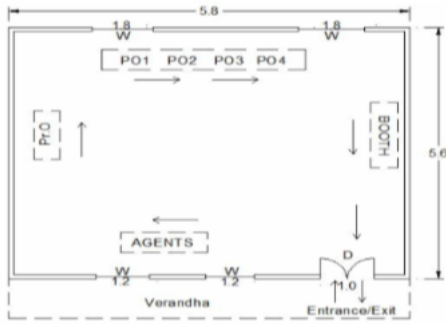

Google Map View

Polling Station Building Front View

Polling Station Front View

Cad View

Key MAP View

1 பெயர் : பூமிகா தாயின் பெயர் : பூங்கோதை வீட்டு எண் : 1 வயது : 19 பாலினம் : பெண் Photo is available	SXG2951127	2 பெயர் : கதிர்வேல் - தந்தையின் பெயர்: ரத்தினசாமி - வீட்டு எண் : 1பி வயது : 56 பாலினம் : ஆண் Photo is available	MNG1943554	3 பெயர் : வசந்தி - கணவர் பெயர்: கதிர்வேல் - வீட்டு எண் : 1பி வயது : 52 பாலினம் : பெண் Photo is available	MNG1925981
4 பெயர் : தமிழ்வேந்தன் - தந்தையின் பெயர்: கதிர்வேல் - வீட்டு எண் : 1பி வயது : 35 பாலினம் : ஆண் Photo is available	ZZG0125765	5 பெயர் : சேவியர் - தந்தையின் பெயர்: அந்தோனி ஜொசப் - வீட்டு எண் : 1E வயது : 56 பாலினம் : ஆண் Photo is available	SXG0590570	6 பெயர் : இசபெல்லா - கணவர் பெயர்: ஜாக்கப் சேவியர் - வீட்டு எண் : 1E வயது : 52 பாலினம் : பெண் Photo is available	SXG0590588
7 பெயர் : பிஜீ - தந்தையின் பெயர்: பாஸ்கரன் - வீட்டு எண் : 1E வயது : 43 பாலினம் : ஆண் Photo is available	SXG0685487	8 பெயர் : ராமன் - தந்தையின் பெயர்: ராமநாதன் - வீட்டு எண் : 1E வயது : 31 பாலினம் : ஆண் Photo is available	SXG0590497	9 பெயர் : அஞ்சம்மாள் - கணவர் பெயர்: வேல்முருகன் - வீட்டு எண் : 4 வயது : 56 பாலினம் : பெண் Photo is available	SXG0897272
10 பெயர் : சஞ்சய் - தந்தையின் பெயர்: ஜெயராஜ் வீட்டு எண் : 4 வயது : 24 பாலினம் : ஆண் Photo is available	SXG2756195	11 பெயர் : ராஜசேகரன் தந்தையின் பெயர்: மண்ணாங்கட்டி வீட்டு எண் : 5 வயது : 48 பாலினம் : ஆண் Photo is available	SXG2948412	12 பெயர் : வனசுந்தரி - கணவர் பெயர்: பீமன் - வீட்டு எண் : 6 வயது : 50 பாலினம் : பெண் Photo is available	SXG0897264
13 பெயர் : உஷாராணி - கணவர் பெயர்: லட்சுமிபதி - வீட்டு எண் : 9 வயது : 69 பாலினம் : பெண் Photo is available	SXG0339572	14 பெயர் : சசிரோகா - கணவர் பெயர்: வெங்கடேஷ்கண்ணா - வீட்டு எண் : 9 வயது : 45 பாலினம் : பெண் Photo is available	SXG0339374	15 பெயர் : முத்துலட்சுமி கணவர் பெயர்: சுந்தரமூர்த்தி வீட்டு எண் : 1,2 வயது : 65 பாலினம் : பெண் Photo is available	SXG2637858
16 பெயர் : அனுராதா கணவர் பெயர்: தண்டபாணி வீட்டு எண் : 1,2 வயது : 43 பாலினம் : பெண் Photo is available	SXG2637833	17 பெயர் : பெரியசாமி தந்தையின் பெயர்: பாவாடை - வீட்டு எண் : 12 வயது : 35 பாலினம் : ஆண் Photo is available	SXG0172148	18 பெயர் : நிகீதா டிஸ் தந்தையின் பெயர்: தமிழ்மணி வீட்டு எண் : 12 வயது : 20 பாலினம் : பெண் Photo is available	SXG2943371
19 பெயர் : சுந்தரவள்ளி - கணவர் பெயர்: வீரப்பன் - வீட்டு எண் : 16 வயது : 48 பாலினம் : பெண் Photo is available	SXG0897280	20 பெயர் : கிறிஸ்டினா சூசன் மேரி - தாயின் பெயர்: எடீன் பரோ - வீட்டு எண் : 16 வயது : 33 பாலினம் : பெண் Photo is available	SXG0484287	# 21 பெயர் : அழகேஸ்வரி - கணவர் பெயர்: சண்முகமூர்த்தி - வீட்டு எண் : 17-D வயது : 35 பாலினம் : பெண் Photo is available	SXG0589952
22 பெயர் : கௌசல்யா தந்தையின் பெயர்: வரதன் வீட்டு எண் : 18 வயது : 64 பாலினம் : பெண் Photo is available	SXG0685875	23 பெயர் : அபிநயா - தந்தையின் பெயர்: அண்ணாமலை வீட்டு எண் : 18 நேரு நகர் வயது : 30 பாலினம் : பெண் Photo is available	SXG2747327	24 பெயர் : சூதா - கணவர் பெயர்: மணி - வீட்டு எண் : 19 வயது : 69 பாலினம் : பெண் Photo is available	SXG0685586
25 பெயர் : மனோகரி - கணவர் பெயர்: கனகசபை - வீட்டு எண் : 20 வயது : 62 பாலினம் : பெண் Photo is available	SXG0686063	26 பெயர் : ஜெனார்தன் - தந்தையின் பெயர்: கனகசபை - வீட்டு எண் : 20 வயது : 40 பாலினம் : ஆண் Photo is available	SXG0686097	27 பெயர் : ஜெகதீசன் - தந்தையின் பெயர்: கனகசபை - வீட்டு எண் : 20 வயது : 38 பாலினம் : ஆண் Photo is available	SXG0686089
28 பெயர் : ஜெயபுரி - தந்தையின் பெயர்: கனகசபை - வீட்டு எண் : 20 வயது : 37 பாலினம் : பெண் Photo is available	SXG0686071	29 பெயர் : சூதா - கணவர் பெயர்: ஜெயப்பிரகாஷ் - வீட்டு எண் : 22-C வயது : 47 பாலினம் : பெண் Photo is available	SXG0589978	30 பெயர் : அட்சயா தந்தையின் பெயர்: வேணுகோபால் வீட்டு எண் : 23 வயது : 23 பாலினம் : பெண் Photo is available	SXG2772184