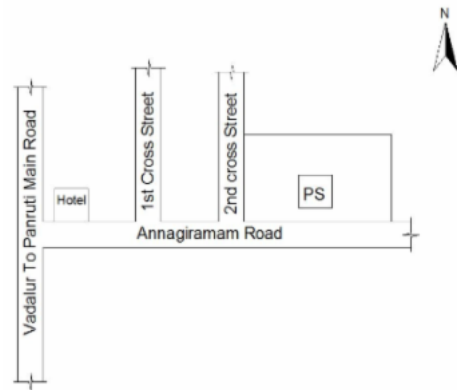

Google Map View

Polling Station Building Front View

Polling Station Front View

Cad View

Minimum Basic Facility (please ✓)	Water	Ramp	Plug Points	Toilet	Healthcare
	✓	✓	✓	✓	

Key MAP View

1 பெயர் : பிரவின்குமார் தந்தையின் பெயர்: சங்கர் வீட்டு எண் : 1 வயது : 27 பாலினம் : ஆண் Photo is available	SXG0976225	2 பெயர் : மகாதேவி - கணவர் பெயர்: சிவலிங்கம் - வீட்டு எண் : 1E வயது : 65 பாலினம் : பெண் Photo is available	SXG0885749	3 பெயர் : பானுப்ரியா - தந்தையின் பெயர்: அன்பழகன் - வீட்டு எண் : 1E வயது : 34 பாலினம் : பெண் Photo is available	SXG0590679
4 பெயர் : அருண் - தந்தையின் பெயர்: அன்பழகன் - வீட்டு எண் : 1E வயது : 31 பாலினம் : ஆண் Photo is available	SXG0590687	5 பெயர் : மகாலட்சுமி மூர்த்தி தந்தையின் பெயர்: மூர்த்தி கோவிந்தஸ்வாமி வீட்டு எண் : 2 வயது : 41 பாலினம் : பெண் Photo is available	SXG1050665	6 பெயர் : கார்த்திகா - தந்தையின் பெயர்: மூர்த்தி - வீட்டு எண் : 2 வயது : 40 பாலினம் : பெண் Photo is available	SXG0687012
7 பெயர் : சேகர் - தந்தையின் பெயர்: கிருஷ்ணமூர்த்தி - வீட்டு எண் : 4 வயது : 66 பாலினம் : ஆண் Photo is available	MNG3349610	8 பெயர் : கலா - கணவர் பெயர்: சேகர் - வீட்டு எண் : 4 வயது : 62 பாலினம் : பெண் Photo is available	MNG3349602	9 பெயர் : அருள்முருகன் - தந்தையின் பெயர்: முனுசாமி - வீட்டு எண் : 4 வயது : 40 பாலினம் : ஆண் Photo is available	SXG0341925
10 பெயர் : விக்னேஷ்பாபு - தந்தையின் பெயர்: சேகர் - வீட்டு எண் : 4 வயது : 38 பாலினம் : ஆண் Photo is available	SXG0580407	11 பெயர் : வளர்மதி கணவர் பெயர்: அருள்முருகன் வீட்டு எண் : 4 வயது : 37 பாலினம் : பெண் Photo is available	SXG2906782	12 பெயர் : அசோகன் - தந்தையின் பெயர்: பெருமாள் - வீட்டு எண் : 4-B வயது : 74 பாலினம் : ஆண் Photo is available	SXG0591230
13 பெயர் : சாந்தி - கணவர் பெயர்: அசோகன் - வீட்டு எண் : 4-B வயது : 60 பாலினம் : பெண் Photo is available	SXG0591248	14 பெயர் : கௌதமன் - தந்தையின் பெயர்: அசோகன் - வீட்டு எண் : 4-B வயது : 35 பாலினம் : ஆண் Photo is available	SXG0591255	15 பெயர் : பஷீர் தந்தையின் பெயர்: இப்ரஹிம் வீட்டு எண் : 09 வயது : 54 பாலினம் : ஆண் Photo is available	SXG2876092
16 பெயர் : கஜ்ஜா பீலி ப தந்தையின் பெயர்: பஷீர் இப்ரஹிம் வீட்டு எண் : 09 வயது : 23 பாலினம் : பெண் Photo is available	SXG2916245	17 பெயர் : மனோஜ் பிரபாகரன் டால்மியா சங்கர் தந்தையின் பெயர்: டால்மியாசங்கர் - வீட்டு எண் : 10 வயது : 36 பாலினம் : ஆண் Photo is available	SYK0198176	18 பெயர் : நடனமூர்த்தி - தந்தையின் பெயர்: தண்டபாணி - வீட்டு எண் : 11 வயது : 67 பாலினம் : ஆண் Photo is available	SXG0323303
19 பெயர் : கோபி - தந்தையின் பெயர்: ராமகிருஷ்ணன் - வீட்டு எண் : 11 வயது : 54 பாலினம் : ஆண் Photo is available	SXG0591347	20 பெயர் : ஜீவா - கணவர் பெயர்: கோபி - வீட்டு எண் : 11 வயது : 51 பாலினம் : பெண் Photo is available	SXG0591354	21 பெயர் : யோகேஷ் தந்தையின் பெயர்: கோபி வீட்டு எண் : 11 வயது : 23 பாலினம் : ஆண் Photo is available	SXG2772226
22 பெயர் : பரத் தந்தையின் பெயர்: சங்கர் வீட்டு எண் : 12 வயது : 23 பாலினம் : ஆண் Photo is available	SXG2719847	23 பெயர் : எழில்வேந்தன் தந்தையின் பெயர்: ஞானவேல் வீட்டு எண் : 12/73 வயது : 21 பாலினம் : ஆண் Photo is available	SXG2829299	24 பெயர் : ரவிசுமார் தந்தையின் பெயர்: ராஜாங்கம் வீட்டு எண் : 14/15 வயது : 54 பாலினம் : ஆண் Photo is available	SXG2973741
25 பெயர் : ரவிசந்திர பாபு முருகன் இதரர் பெயர்: ரவிசந்திர பாபு இந்துமதி வீட்டு எண் : 18 மைனா பெரடைஸ்,பி.டி.ஆர் நகர் வயது : 54 பாலினம் : ஆண் Photo is available	SXG3011921	26 பெயர் : வெங்கடேசன் தந்தையின் பெயர்: திருவாதுரை வீட்டு எண் : 19, மைனா பேரடைஸ் வயது : 57 பாலினம் : ஆண் Photo is available	SXG2988483	27 பெயர் : மாலதி கணவர் பெயர்: வெங்கடேசன் வீட்டு எண் : 19,மைனா பேரடைஸ் வயது : 57 பாலினம் : பெண் Photo is available	SXG2988491
28 பெயர் : பெரியநாயகசாமி - தந்தையின் பெயர்: அந்தோணிசாமி - வீட்டு எண் : 27 வயது : 57 பாலினம் : ஆண் Photo is available	GDS2217156	29 பெயர் : மேரிசுளோரியா - கணவர் பெயர்: பெரியநாயகசாமி - வீட்டு எண் : 27 வயது : 54 பாலினம் : பெண் Photo is available	GDS2217149	30 பெயர் : மேரி ஹெஸ்டா சோபியா கணவர் பெயர்: ஜான் கென்னடி வீட்டு எண் : 27 வயது : 54 பாலினம் : பெண் Photo is available	SXG2801553