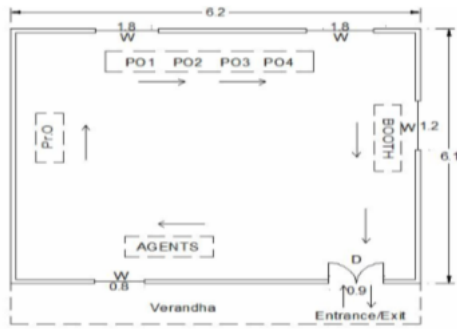

Google Map View

Polling Station Building Front View

Polling Station Front View

Cad View

Minimum Basic Facility (please ✓)	Water	Ramp	Plug Points	Toilet	Healthcare
	✓	✓	✓	✓	

Key MAP View

1 பெயர் : பிரவின்குமார் தந்தையின் பெயர்: சங்கர் வீட்டு எண் : 1 வயது : 27 பாலினம் : ஆண் Photo is available	SXG0976225	2 பெயர் : மகாதேவி - கணவர் பெயர்: சிவலிங்கம் - வீட்டு எண் : 1E வயது : 65 பாலினம் : பெண் Photo is available	SXG0885749	3 பெயர் : பானுப்ரியா - தந்தையின் பெயர்: அன்பழகன் - வீட்டு எண் : 1E வயது : 34 பாலினம் : பெண் Photo is available	SXG0590679
4 பெயர் : அருண் - தந்தையின் பெயர்: அன்பழகன் - வீட்டு எண் : 1E வயது : 31 பாலினம் : ஆண் Photo is available	SXG0590687	5 பெயர் : மகாலட்சுமி மூர்த்தி தந்தையின் பெயர்: மூர்த்தி கோவிந்தஸ்வாமி வீட்டு எண் : 2 வயது : 41 பாலினம் : பெண் Photo is available	SXG1050665	6 பெயர் : கார்த்திகா - தந்தையின் பெயர்: மூர்த்தி - வீட்டு எண் : 2 வயது : 40 பாலினம் : பெண் Photo is available	SXG0687012
7 பெயர் : சேகர் - தந்தையின் பெயர்: கிருஷ்ணமூர்த்தி - வீட்டு எண் : 4 வயது : 66 பாலினம் : ஆண் Photo is available	MNG3349610	8 பெயர் : கலா - கணவர் பெயர்: சேகர் - வீட்டு எண் : 4 வயது : 62 பாலினம் : பெண் Photo is available	MNG3349602	9 பெயர் : அருள்முருகன் - தந்தையின் பெயர்: முனுசாமி - வீட்டு எண் : 4 வயது : 40 பாலினம் : ஆண் Photo is available	SXG0341925
10 பெயர் : விக்னேஷ்பாபு - தந்தையின் பெயர்: சேகர் - வீட்டு எண் : 4 வயது : 38 பாலினம் : ஆண் Photo is available	SXG0580407	11 பெயர் : வளர்மதி கணவர் பெயர்: அருள்முருகன் வீட்டு எண் : 4 வயது : 37 பாலினம் : பெண் Photo is available	SXG2906782	12 பெயர் : அசோகன் - தந்தையின் பெயர்: பெருமாள் - வீட்டு எண் : 4-B வயது : 74 பாலினம் : ஆண் Photo is available	SXG0591230
13 பெயர் : சாந்தி - கணவர் பெயர்: அசோகன் - வீட்டு எண் : 4-B வயது : 60 பாலினம் : பெண் Photo is available	SXG0591248	14 பெயர் : கௌதமன் - தந்தையின் பெயர்: அசோகன் - வீட்டு எண் : 4-B வயது : 35 பாலினம் : ஆண் Photo is available	SXG0591255	15 பெயர் : பஷீர் தந்தையின் பெயர்: இப்ரஹிம் வீட்டு எண் : 09 வயது : 54 பாலினம் : ஆண் Photo is available	SXG2876092
16 பெயர் : கஜ்ஜா பீலி ப தந்தையின் பெயர்: பஷீர் இப்ரஹிம் வீட்டு எண் : 09 வயது : 23 பாலினம் : பெண் Photo is available	SXG2916245	17 பெயர் : மனோஜ் பிரபாகரன் டால்மியா சங்கர் தந்தையின் பெயர்: டால்மியாசங்கர் - வீட்டு எண் : 10 வயது : 36 பாலினம் : ஆண் Photo is available	SYK0198176	18 பெயர் : நடனமூர்த்தி - தந்தையின் பெயர்: தண்டபாணி - வீட்டு எண் : 11 வயது : 67 பாலினம் : ஆண் Photo is available	SXG0323303
19 பெயர் : கோபி - தந்தையின் பெயர்: ராமகிருஷ்ணன் - வீட்டு எண் : 11 வயது : 54 பாலினம் : ஆண் Photo is available	SXG0591347	20 பெயர் : ஜீவா - கணவர் பெயர்: கோபி - வீட்டு எண் : 11 வயது : 51 பாலினம் : பெண் Photo is available	SXG0591354	21 பெயர் : யோகேஷ் தந்தையின் பெயர்: கோபி வீட்டு எண் : 11 வயது : 23 பாலினம் : ஆண் Photo is available	SXG2772226
22 பெயர் : பரத் தந்தையின் பெயர்: சங்கர் வீட்டு எண் : 12 வயது : 23 பாலினம் : ஆண் Photo is available	SXG2719847	23 பெயர் : எழில்வேந்தன் தந்தையின் பெயர்: ஞானவேல் வீட்டு எண் : 12/73 வயது : 21 பாலினம் : ஆண் Photo is available	SXG2829299	24 பெயர் : ரவிசுமார் தந்தையின் பெயர்: ராஜாங்கம் வீட்டு எண் : 14/15 வயது : 54 பாலினம் : ஆண் Photo is available	SXG2973741
25 பெயர் : ரவிசந்திர பாபு முருகன் இதரர் பெயர்: ரவிசந்திர பாபு இந்துமதி வீட்டு எண் : 18 மைனா பெரடைஸ்,பி.டி.ஆர் நகர் வயது : 54 பாலினம் : ஆண் Photo is available	SXG3011921	26 பெயர் : வெங்கடேசன் தந்தையின் பெயர்: திருவாதுரை வீட்டு எண் : 19, மைனா பேரடைஸ் வயது : 57 பாலினம் : ஆண் Photo is available	SXG2988483	27 பெயர் : மாலதி கணவர் பெயர்: வெங்கடேசன் வீட்டு எண் : 19,மைனா பேரடைஸ் வயது : 57 பாலினம் : பெண் Photo is available	SXG2988491
28 பெயர் : பெரியநாயகசாமி - தந்தையின் பெயர்: அந்தோணிசாமி - வீட்டு எண் : 27 வயது : 57 பாலினம் : ஆண் Photo is available	GDS2217156	29 பெயர் : மேரிசுளோரியா - கணவர் பெயர்: பெரியநாயகசாமி - வீட்டு எண் : 27 வயது : 54 பாலினம் : பெண் Photo is available	GDS2217149	30 பெயர் : மேரி ஹெஸ்டா சோபியா கணவர் பெயர்: ஜான் கென்னடி வீட்டு எண் : 27 வயது : 54 பாலினம் : பெண் Photo is available	SXG2801553