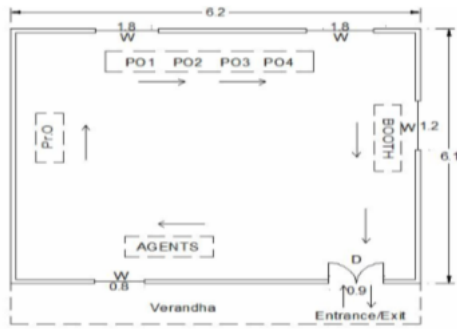

Google Map View

Polling Station Building Front View

Polling Station Front View

Cad View

Minimum Basic Facility (please ✓)	Water	Ramp	Plug Points	Toilet	Healthcare
	✓	✓	✓	✓	

Key MAP View

1 பெயர் : ரேவதி - கணவர் பெயர்: ஜெகதீஸ்வரன் - வீட்டு எண் : 1 வயது : 58 பாலினம் : பெண்	SXG0281394 Photo is available	2 பெயர் : பக்தவச்சலன் - தந்தையின் பெயர்: ராமன்பிள்ளை - வீட்டு எண் : 1E வயது : 90 பாலினம் : ஆண்	SXG0281931 Photo is available	3 பெயர் : ராஜேஸ்வரி - கணவர் பெயர்: கிருஷ்ணமூர்த்தி - வீட்டு எண் : 1E வயது : 73 பாலினம் : பெண்	SXG0686188 Photo is available
4 பெயர் : செல்வம் - தந்தையின் பெயர்: முத்துசிதம்பரம் - வீட்டு எண் : 1E வயது : 66 பாலினம் : ஆண்	SXG0147165 Photo is available	5 பெயர் : சாந்தி - கணவர் பெயர்: கனகசபாபதி - வீட்டு எண் : 1E வயது : 58 பாலினம் : பெண்	SXG0386003 Photo is available	6 பெயர் : செழியன் - தந்தையின் பெயர்: கண்ணன் - வீட்டு எண் : 1E வயது : 55 பாலினம் : ஆண்	SXG0802538 Photo is available
7 பெயர் : ரவி - தந்தையின் பெயர்: மணி - வீட்டு எண் : 1E வயது : 55 பாலினம் : ஆண்	SXG0721852 Photo is available	8 பெயர் : பாலசுப்பிரமணியன் - தந்தையின் பெயர்: கீச்சான் - வீட்டு எண் : 1E வயது : 54 பாலினம் : ஆண்	SXG0841056 Photo is available	9 பெயர் : சிராஜீதீன் - தந்தையின் பெயர்: கவுஸ்பாஷா - வீட்டு எண் : 1E வயது : 52 பாலினம் : ஆண்	SXG0686212 Photo is available
10 பெயர் : அமிருநிஷா - கணவர் பெயர்: சக்திநகர் வடக்குத்து - வீட்டு எண் : 1E வயது : 50 பாலினம் : பெண்	SXG0386102 Photo is available	11 பெயர் : கோபிநாத் - தந்தையின் பெயர்: இராமதாஸ் - வீட்டு எண் : 1E வயது : 49 பாலினம் : ஆண்	SXG0802686 Photo is available	12 பெயர் : டேவிட் சுந்தரராஜ் - தந்தையின் பெயர்: ஜான் ஸ்டாலின் - வீட்டு எண் : 1E வயது : 49 பாலினம் : ஆண்	SXG0686469 Photo is available
13 பெயர் : செந்தில்குமார் - தந்தையின் பெயர்: பெருமான் - வீட்டு எண் : 1E வயது : 48 பாலினம் : ஆண்	SXG0690461 Photo is available	14 பெயர் : ரேவதி - கணவர் பெயர்: பாலசுப்ரமணியன் - வீட்டு எண் : 1E வயது : 48 பாலினம் : பெண்	SXG0841064 Photo is available	15 பெயர் : வெங்கடேசன் - தந்தையின் பெயர்: உக்கிரமூர்த்தி - வீட்டு எண் : 1E வயது : 46 பாலினம் : ஆண்	SXG0487983 Photo is available
16 பெயர் : தனலக்ஷ்மி - கணவர் பெயர்: சீனுவாசன் - வீட்டு எண் : 1E வயது : 45 பாலினம் : பெண்	SXG0090969 Photo is available	17 பெயர் : செந்தில்குமார் - தந்தையின் பெயர்: வைத்திலிங்கம் - வீட்டு எண் : 1E வயது : 45 பாலினம் : ஆண்	SXG0177618 Photo is available	18 பெயர் : புரச்சித்தலைவன் - தந்தையின் பெயர்: காசிநாதன் - வீட்டு எண் : 1E வயது : 44 பாலினம் : ஆண்	SXG0802496 Photo is available
19 பெயர் : சிவசங்கர் - தந்தையின் பெயர்: குப்புசாமி - வீட்டு எண் : 1E வயது : 44 பாலினம் : ஆண்	SXG0385997 Photo is available	20 பெயர் : விமல் - தந்தையின் பெயர்: பாலு - வீட்டு எண் : 1E வயது : 42 பாலினம் : ஆண்	SXG0074955 Photo is available	21 பெயர் : மெஹர்பானு - கணவர் பெயர்: சிராஜதீன் - வீட்டு எண் : 1E வயது : 42 பாலினம் : பெண்	SXG0686220 Photo is available
22 பெயர் : சிந்துஜா - கணவர் பெயர்: டேவிட் சுந்தர் ராஜ் - வீட்டு எண் : 1E வயது : 42 பாலினம் : பெண்	SXG0686444 Photo is available	23 பெயர் : அருண் - தந்தையின் பெயர்: மாணிக்கம் - வீட்டு எண் : 1e வயது : 41 பாலினம் : ஆண்	SXG0908475 Photo is available	24 பெயர் : சத்தியபிரியா - தந்தையின் பெயர்: சிவசங்கர் - வீட்டு எண் : 1E வயது : 37 பாலினம் : ஆண்	SXG0385989 Photo is available
25 பெயர் : பரத்ராம் - தந்தையின் பெயர்: நடராஜன் - வீட்டு எண் : 1E வயது : 36 பாலினம் : ஆண்	SXG0686170 Photo is available	26 பெயர் : எழிலரசி - கணவர் பெயர்: செந்தில்குமார் - வீட்டு எண் : 1E வயது : 35 பாலினம் : பெண்	SXG0841114 Photo is available	27 பெயர் : புவனேஷ்பிரபு - தந்தையின் பெயர்: ரமேஷ் - வீட்டு எண் : 1E வயது : 32 பாலினம் : ஆண்	SXG0487884 Photo is available
28 பெயர் : விஜயலக்ஷ்மி கணவர் பெயர்: வெங்கடேசன் வீட்டு எண் : 2 வயது : 62 பாலினம் : பெண்	SXG1034370 Photo is available	29 பெயர் : ராஜ் தந்தையின் பெயர்: வெங்கடேசன் வீட்டு எண் : 2 வயது : 41 பாலினம் : ஆண்	SXG1032499 Photo is available	30 பெயர் : ஸ்ரீராம் தந்தையின் பெயர்: ரவிச்சந்திரன் வீட்டு எண் : 2பி வயது : 23 பாலினம் : ஆண்	SXG2668473 Photo is available