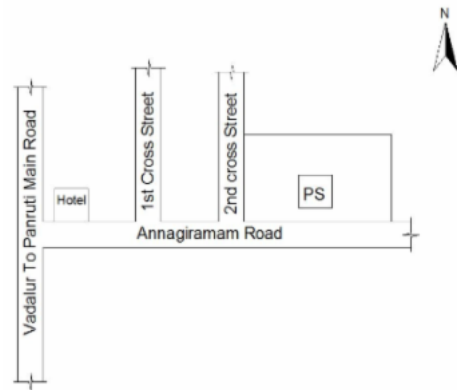

Google Map View

Polling Station Building Front View

Polling Station Front View

Cad View

Minimum Basic Facility (please ✓)	Water	Ramp	Plug Points	Toilet	Healthcare
	✓	✓	✓	✓	

Key MAP View

1 பெயர் : ரேவதி - கணவர் பெயர்: ஜெகதீஸ்வரன் - வீட்டு எண் : 1 வயது : 58 பாலினம் : பெண்	SXG0281394 Photo is available	2 பெயர் : பக்தவச்சலன் - தந்தையின் பெயர்: ராமன்பிள்ளை - வீட்டு எண் : 1E வயது : 90 பாலினம் : ஆண்	SXG0281931 Photo is available	3 பெயர் : ராஜேஸ்வரி - கணவர் பெயர்: கிருஷ்ணமூர்த்தி - வீட்டு எண் : 1E வயது : 73 பாலினம் : பெண்	SXG0686188 Photo is available
4 பெயர் : செல்வம் - தந்தையின் பெயர்: முத்துசிதம்பரம் - வீட்டு எண் : 1E வயது : 66 பாலினம் : ஆண்	SXG0147165 Photo is available	5 பெயர் : சாந்தி - கணவர் பெயர்: கனகசபாபதி - வீட்டு எண் : 1E வயது : 58 பாலினம் : பெண்	SXG0386003 Photo is available	6 பெயர் : செழியன் - தந்தையின் பெயர்: கண்ணன் - வீட்டு எண் : 1E வயது : 55 பாலினம் : ஆண்	SXG0802538 Photo is available
7 பெயர் : ரவி - தந்தையின் பெயர்: மணி - வீட்டு எண் : 1E வயது : 55 பாலினம் : ஆண்	SXG0721852 Photo is available	8 பெயர் : பாலசுப்பிரமணியன் - தந்தையின் பெயர்: கீச்சான் - வீட்டு எண் : 1E வயது : 54 பாலினம் : ஆண்	SXG0841056 Photo is available	9 பெயர் : சிராஜீதீன் - தந்தையின் பெயர்: கவுஸ்பாஷா - வீட்டு எண் : 1E வயது : 52 பாலினம் : ஆண்	SXG0686212 Photo is available
10 பெயர் : அமிருநிஷா - கணவர் பெயர்: சக்திநகர் வடக்குத்து - வீட்டு எண் : 1E வயது : 50 பாலினம் : பெண்	SXG0386102 Photo is available	11 பெயர் : கோபிநாத் - தந்தையின் பெயர்: இராமதாஸ் - வீட்டு எண் : 1E வயது : 49 பாலினம் : ஆண்	SXG0802686 Photo is available	12 பெயர் : டேவிட் சுந்தரராஜ் - தந்தையின் பெயர்: ஜான் ஸ்டாலின் - வீட்டு எண் : 1E வயது : 49 பாலினம் : ஆண்	SXG0686469 Photo is available
13 பெயர் : செந்தில்குமார் - தந்தையின் பெயர்: பெருமான் - வீட்டு எண் : 1E வயது : 48 பாலினம் : ஆண்	SXG0690461 Photo is available	14 பெயர் : ரேவதி - கணவர் பெயர்: பாலசுப்ரமணியன் - வீட்டு எண் : 1E வயது : 48 பாலினம் : பெண்	SXG0841064 Photo is available	15 பெயர் : வெங்கடேசன் - தந்தையின் பெயர்: உக்கிரமூர்த்தி - வீட்டு எண் : 1E வயது : 46 பாலினம் : ஆண்	SXG0487983 Photo is available
16 பெயர் : தனலக்ஷ்மி - கணவர் பெயர்: சீனுவாசன் - வீட்டு எண் : 1E வயது : 45 பாலினம் : பெண்	SXG0090969 Photo is available	17 பெயர் : செந்தில்குமார் - தந்தையின் பெயர்: வைத்திலிங்கம் - வீட்டு எண் : 1E வயது : 45 பாலினம் : ஆண்	SXG0177618 Photo is available	18 பெயர் : புரச்சித்தலைவன் - தந்தையின் பெயர்: காசிநாதன் - வீட்டு எண் : 1E வயது : 44 பாலினம் : ஆண்	SXG0802496 Photo is available
19 பெயர் : சிவசங்கர் - தந்தையின் பெயர்: குப்புசாமி - வீட்டு எண் : 1E வயது : 44 பாலினம் : ஆண்	SXG0385997 Photo is available	20 பெயர் : விமல் - தந்தையின் பெயர்: பாலு - வீட்டு எண் : 1E வயது : 42 பாலினம் : ஆண்	SXG0074955 Photo is available	21 பெயர் : மெஹர்பானு - கணவர் பெயர்: சிராஜதீன் - வீட்டு எண் : 1E வயது : 42 பாலினம் : பெண்	SXG0686220 Photo is available
22 பெயர் : சிந்துஜா - கணவர் பெயர்: டேவிட் சுந்தர் ராஜ் - வீட்டு எண் : 1E வயது : 42 பாலினம் : பெண்	SXG0686444 Photo is available	23 பெயர் : அருண் - தந்தையின் பெயர்: மாணிக்கம் - வீட்டு எண் : 1e வயது : 41 பாலினம் : ஆண்	SXG0908475 Photo is available	24 பெயர் : சத்தியபிரியா - தந்தையின் பெயர்: சிவசங்கர் - வீட்டு எண் : 1E வயது : 37 பாலினம் : ஆண்	SXG0385989 Photo is available
25 பெயர் : பரத்ராம் - தந்தையின் பெயர்: நடராஜன் - வீட்டு எண் : 1E வயது : 36 பாலினம் : ஆண்	SXG0686170 Photo is available	26 பெயர் : எழிலரசி - கணவர் பெயர்: செந்தில்குமார் - வீட்டு எண் : 1E வயது : 35 பாலினம் : பெண்	SXG0841114 Photo is available	27 பெயர் : புவனேஷ்பிரபு - தந்தையின் பெயர்: ரமேஷ் - வீட்டு எண் : 1E வயது : 32 பாலினம் : ஆண்	SXG0487884 Photo is available
28 பெயர் : விஜயலக்ஷ்மி கணவர் பெயர்: வெங்கடேசன் வீட்டு எண் : 2 வயது : 62 பாலினம் : பெண்	SXG1034370 Photo is available	29 பெயர் : ராஜ் தந்தையின் பெயர்: வெங்கடேசன் வீட்டு எண் : 2 வயது : 41 பாலினம் : ஆண்	SXG1032499 Photo is available	30 பெயர் : ஸ்ரீராம் தந்தையின் பெயர்: ரவிச்சந்திரன் வீட்டு எண் : 2பி வயது : 23 பாலினம் : ஆண்	SXG2668473 Photo is available