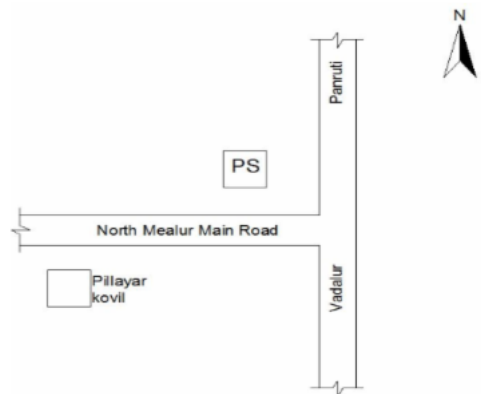

Key MAP View