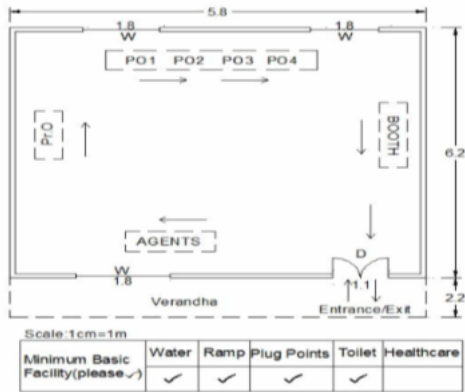

**Google Map View**

**Polling Station Building Front View**

**Polling Station Front View**

**Cad View**

**Key MAP View**

1 பெயர் : ஜெயராஜ் - தந்தையின் பெயர்: கந்தசாமி - வீட்டு எண் : 1 வயது : 68 பாலினம் : ஆண்	SXG2300036 Photo is available	2 பெயர் : செல்வராணி - கணவர் பெயர்: சின்ராஜ் - வீட்டு எண் : 1 வயது : 62 பாலினம் : பெண்	SXG0278945 Photo is available	3 பெயர் : அருணா - தந்தையின் பெயர்: ஜெயராஜ் - வீட்டு எண் : 1 வயது : 61 பாலினம் : பெண்	SXG2299915 Photo is available
4 பெயர் : ராமச்சந்திரன் - தந்தையின் பெயர்: வெங்கடேசன் - வீட்டு எண் : 1 வயது : 53 பாலினம் : ஆண்	SXG0280594 Photo is available	5 பெயர் : சுப்புலட்சுமி - கணவர் பெயர்: இராமச்சந்திரன் - வீட்டு எண் : 1 வயது : 47 பாலினம் : பெண்	SXG0280586 Photo is available	6 பெயர் : இளங்கிள்ளி - தந்தையின் பெயர்: ஜெயராஜ் - வீட்டு எண் : 1 வயது : 37 பாலினம் : ஆண்	MNG3332939 Photo is available
7 பெயர் : ஸ்ரீவித்யா தந்தையின் பெயர்: ஸ்ரீதர் வீட்டு எண் : 1 வயது : 33 பாலினம் : பெண்	SXG2762391 Photo is available	8 பெயர் : பூர்வமதி தந்தையின் பெயர்: ராமசந்திரன் வீட்டு எண் : 1 வயது : 22 பாலினம் : பெண்	SXG2832293 Photo is available	9 பெயர் : ஜெயக்குமார் - தந்தையின் பெயர்: ராமச்சந்திரன் - வீட்டு எண் : 1-A வயது : 70 பாலினம் : ஆண்	SXG0938274 Photo is available
10 பெயர் : வசந்தி - கணவர் பெயர்: ஜெயக்குமார் - வீட்டு எண் : 1-a வயது : 66 பாலினம் : பெண்	SXG0938266 Photo is available	11 பெயர் : ப்ரவீண் - தந்தையின் பெயர்: ஜெயக்குமார் - வீட்டு எண் : 1-A வயது : 39 பாலினம் : ஆண்	SXG0938241 Photo is available	12 பெயர் : அமுதா - கணவர் பெயர்: சந்திரசேகர் - வீட்டு எண் : 1e வயது : 61 பாலினம் : பெண்	SXG2408698 Photo is available
13 பெயர் : சந்திரசேகரன் டி தந்தையின் பெயர்: தனபால் வீட்டு எண் : 1 டி.துளசி அடுக்ககம் வயது : 69 பாலினம் : ஆண்	SXG2909455 Photo is available	14 பெயர் : சிங்காரவேலன் - தந்தையின் பெயர்: முருகையன் - வீட்டு எண் : 1E வயது : 75 பாலினம் : ஆண்	SXG0490250 Photo is available	15 பெயர் : அஞ்சம்மாள் - கணவர் பெயர்: சிங்காரவேலன் - வீட்டு எண் : 1E வயது : 68 பாலினம் : பெண்	SXG0490243 Photo is available
16 பெயர் : டேனியல் தந்தையின் பெயர்: ஜோசப் - வீட்டு எண் : 1ஏ வயது : 67 பாலினம் : ஆண்	MNG1941483 Photo is available	17 பெயர் : ராஜலட்சுமி - கணவர் பெயர்: சீனிவாசன் - வீட்டு எண் : 1E வயது : 62 பாலினம் : பெண்	SXG0840538 Photo is available	18 பெயர் : ஜீவா ஜோதி - கணவர் பெயர்: கிஷோர்குமார் சாமுவேல் - வீட்டு எண் : 1E வயது : 60 பாலினம் : பெண்	SXG0722850 Photo is available
19 பெயர் : ரேவதிபிரியா - தந்தையின் பெயர்: செல்வமணி - வீட்டு எண் : 1E வயது : 32 பாலினம் : பெண்	SXG0689356 Photo is available	20 பெயர் : தீரஜ் - தந்தையின் பெயர்: ஜெயராஜ் - வீட்டு எண் : 1இ வயது : 30 பாலினம் : ஆண்	SXG0660654 Photo is available	21 பெயர் : பத்மா சுப்ரமணியம் கணவர் பெயர்: சுப்ரமணியம் வீட்டு எண் : 1 ஏச் துளசி அடுக்ககம் வயது : 86 பாலினம் : பெண்	SXG2844785 Photo is available
22 பெயர் : நந்தினி - கணவர் பெயர்: சதீஷ் ராஜ் - வீட்டு எண் : 2-a வயது : 38 பாலினம் : பெண்	SXG0938175 Photo is available	23 பெயர் : பிரியா ம ரா கணவர் பெயர்: வெங்கடகிருஷ்ணன் வீட்டு எண் : 2பி துளசி அடுக்ககம் வயது : 49 பாலினம் : பெண்	SXG2969590 Photo is available	24 பெயர் : வெங்கடகிருஷ்ணன் தந்தையின் பெயர்: ராமமூர்த்தி வீட்டு எண் : 2பி துளசி அப்பார்ட்மெண்ட் வயது : 56 பாலினம் : ஆண்	SXG2969319 Photo is available
25 பெயர் : விஷ்வநாத் தந்தையின் பெயர்: வெங்கடகிருஷ்ணன் வீட்டு எண் : 2பி துளசி அப்பார்ட் மென்ட் வயது : 23 பாலினம் : ஆண்	SXG2969566 Photo is available	# 26 பெயர் : பிரபு தந்தையின் பெயர்: இளங்கோவன் வீட்டு எண் : 2 ஜி துளசி வயது : 35 பாலினம் : ஆண்	SXG0257162 Photo is available	# 27 பெயர் : ராஜன் தந்தையின் பெயர்: இளங்கோவன் வீட்டு எண் : 2 ஜி துளசி அப்பார்ட்மென்ட்டு வயது : 42 பாலினம் : ஆண்	SXG0257188 Photo is available
28 பெயர் : பிரேம வீரராகவன் கணவர் பெயர்: வீரராகவன் ஏ வீட்டு எண் : 2-ஹெச்.துளசி அடுக்ககம், வயது : 81 பாலினம் : பெண்	SXG2918050 Photo is available	29 பெயர் : சூசை - தந்தையின் பெயர்: அந்தோணிசாமி - வீட்டு எண் : 3 வயது : 73 பாலினம் : ஆண்	GDS2910123 Photo is available	30 பெயர் : அல்போன்ஸ் - கணவர் பெயர்: சூசை - வீட்டு எண் : 3 வயது : 66 பாலினம் : பெண்	GDS2910131 Photo is available