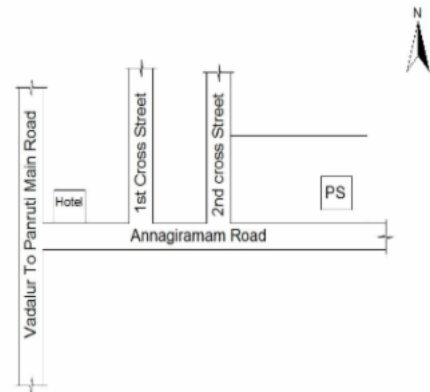

**Google Map View**

**Polling Station Building Front View**

**Polling Station Front View**

**Cad View**

**Key MAP View**

1 பெயர் : ஜெயராஜ் - தந்தையின் பெயர்: கந்தசாமி - வீட்டு எண் : 1 வயது : 68 பாலினம் : ஆண்	SXG2300036 Photo is available	2 பெயர் : செல்வராணி - கணவர் பெயர்: சின்ராஜ் - வீட்டு எண் : 1 வயது : 62 பாலினம் : பெண்	SXG0278945 Photo is available	3 பெயர் : அருணா - தந்தையின் பெயர்: ஜெயராஜ் - வீட்டு எண் : 1 வயது : 61 பாலினம் : பெண்	SXG2299915 Photo is available
4 பெயர் : ராமச்சந்திரன் - தந்தையின் பெயர்: வெங்கடேசன் - வீட்டு எண் : 1 வயது : 53 பாலினம் : ஆண்	SXG0280594 Photo is available	5 பெயர் : சுப்புலட்சுமி - கணவர் பெயர்: இராமச்சந்திரன் - வீட்டு எண் : 1 வயது : 47 பாலினம் : பெண்	SXG0280586 Photo is available	6 பெயர் : இளங்கிள்ளி - தந்தையின் பெயர்: ஜெயராஜ் - வீட்டு எண் : 1 வயது : 37 பாலினம் : ஆண்	MNG3332939 Photo is available
7 பெயர் : ஸ்ரீவித்யா தந்தையின் பெயர்: ஸ்ரீதர் வீட்டு எண் : 1 வயது : 33 பாலினம் : பெண்	SXG2762391 Photo is available	8 பெயர் : பூர்வமதி தந்தையின் பெயர்: ராமசந்திரன் வீட்டு எண் : 1 வயது : 22 பாலினம் : பெண்	SXG2832293 Photo is available	9 பெயர் : ஜெயக்குமார் - தந்தையின் பெயர்: ராமச்சந்திரன் - வீட்டு எண் : 1-A வயது : 70 பாலினம் : ஆண்	SXG0938274 Photo is available
10 பெயர் : வசந்தி - கணவர் பெயர்: ஜெயக்குமார் - வீட்டு எண் : 1-a வயது : 66 பாலினம் : பெண்	SXG0938266 Photo is available	11 பெயர் : ப்ரவீண் - தந்தையின் பெயர்: ஜெயக்குமார் - வீட்டு எண் : 1-A வயது : 39 பாலினம் : ஆண்	SXG0938241 Photo is available	12 பெயர் : அமுதா - கணவர் பெயர்: சந்திரசேகர் - வீட்டு எண் : 1e வயது : 61 பாலினம் : பெண்	SXG2408698 Photo is available
13 பெயர் : சந்திரசேகரன் டி தந்தையின் பெயர்: தனபால் வீட்டு எண் : 1 டி.துளசி அடுக்ககம் வயது : 69 பாலினம் : ஆண்	SXG2909455 Photo is available	14 பெயர் : சிங்காரவேலன் - தந்தையின் பெயர்: முருகையன் - வீட்டு எண் : 1E வயது : 75 பாலினம் : ஆண்	SXG0490250 Photo is available	15 பெயர் : அஞ்சம்மாள் - கணவர் பெயர்: சிங்காரவேலன் - வீட்டு எண் : 1E வயது : 68 பாலினம் : பெண்	SXG0490243 Photo is available
16 பெயர் : டேனியல் தந்தையின் பெயர்: ஜோசப் - வீட்டு எண் : 1ஏ வயது : 67 பாலினம் : ஆண்	MNG1941483 Photo is available	17 பெயர் : ராஜலட்சுமி - கணவர் பெயர்: சீனிவாசன் - வீட்டு எண் : 1E வயது : 62 பாலினம் : பெண்	SXG0840538 Photo is available	18 பெயர் : ஜீவா ஜோதி - கணவர் பெயர்: கிஷோர்குமார் சாமுவேல் - வீட்டு எண் : 1E வயது : 60 பாலினம் : பெண்	SXG0722850 Photo is available
19 பெயர் : ரேவதிபிரியா - தந்தையின் பெயர்: செல்வமணி - வீட்டு எண் : 1E வயது : 32 பாலினம் : பெண்	SXG0689356 Photo is available	20 பெயர் : தீரஜ் - தந்தையின் பெயர்: ஜெயராஜ் - வீட்டு எண் : 1இ வயது : 30 பாலினம் : ஆண்	SXG0660654 Photo is available	21 பெயர் : பத்மா சுப்ரமணியம் கணவர் பெயர்: சுப்ரமணியம் வீட்டு எண் : 1 ஏச் துளசி அடுக்ககம் வயது : 86 பாலினம் : பெண்	SXG2844785 Photo is available
22 பெயர் : நந்தினி - கணவர் பெயர்: சதீஷ் ராஜ் - வீட்டு எண் : 2-a வயது : 38 பாலினம் : பெண்	SXG0938175 Photo is available	23 பெயர் : பிரியா ம ரா கணவர் பெயர்: வெங்கடகிருஷ்ணன் வீட்டு எண் : 2பி துளசி அடுக்ககம் வயது : 49 பாலினம் : பெண்	SXG2969590 Photo is available	24 பெயர் : வெங்கடகிருஷ்ணன் தந்தையின் பெயர்: ராமமூர்த்தி வீட்டு எண் : 2பி துளசி அப்பார்ட்மெண்ட் வயது : 56 பாலினம் : ஆண்	SXG2969319 Photo is available
25 பெயர் : விஷ்வநாத் தந்தையின் பெயர்: வெங்கடகிருஷ்ணன் வீட்டு எண் : 2பி துளசி அப்பார்ட் மென்ட் வயது : 23 பாலினம் : ஆண்	SXG2969566 Photo is available	# 26 பெயர் : பிரபு தந்தையின் பெயர்: இளங்கோவன் வீட்டு எண் : 2 ஜி துளசி வயது : 35 பாலினம் : ஆண்	SXG0257162 Photo is available	# 27 பெயர் : ராஜன் தந்தையின் பெயர்: இளங்கோவன் வீட்டு எண் : 2 ஜி துளசி அப்பார்ட்மென்ட்டு வயது : 42 பாலினம் : ஆண்	SXG0257188 Photo is available
28 பெயர் : பிரேம வீரராகவன் கணவர் பெயர்: வீரராகவன் ஏ வீட்டு எண் : 2-ஹெச்.துளசி அடுக்ககம், வயது : 81 பாலினம் : பெண்	SXG2918050 Photo is available	29 பெயர் : சூசை - தந்தையின் பெயர்: அந்தோணிசாமி - வீட்டு எண் : 3 வயது : 73 பாலினம் : ஆண்	GDS2910123 Photo is available	30 பெயர் : அல்போன்ஸ் - கணவர் பெயர்: சூசை - வீட்டு எண் : 3 வயது : 66 பாலினம் : பெண்	GDS2910131 Photo is available