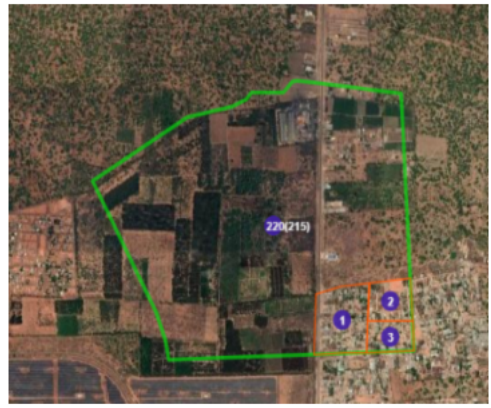

Google Map View