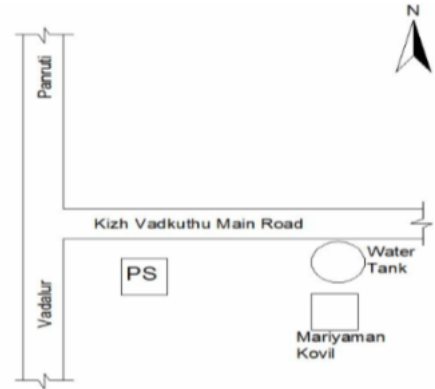

Google Map View

Polling Station Building Front View

Polling Station Front View

Cad View

Key MAP View

1 பெயர் : பரசுராமன் - தந்தையின் பெயர்: பாவாடை - வீட்டு எண் : 1 வயது : 59 பாலினம் : ஆண்	SXG2364792 Photo is available	2 பெயர் : சரஸ்வதி - கணவர் பெயர்: பரசுராமன் - வீட்டு எண் : 1 வயது : 51 பாலினம் : பெண்	SXG2364800 Photo is available	3 பெயர் : சரண்யா தந்தையின் பெயர்: பரசுராமன் வீட்டு எண் : 1 வயது : 26 பாலினம் : பெண்	SXG2772978 Photo is available
4 பெயர் : நந்தினி தந்தையின் பெயர்: பரசுராமன் வீட்டு எண் : 1 வயது : 24 பாலினம் : பெண்	SXG2772986 Photo is available	5 பெயர் : மகாலட்சுமி தந்தையின் பெயர்: பரசுராமன் வீட்டு எண் : 1 வயது : 20 பாலினம் : பெண்	SXG2964252 Photo is available	6 பெயர் : அமாவாசை - தந்தையின் பெயர்: பாவாடை - வீட்டு எண் : 1A வயது : 56 பாலினம் : ஆண்	SXG2364818 Photo is available
7 பெயர் : செல்வி - கணவர் பெயர்: அமாவாசை - வீட்டு எண் : 1A வயது : 50 பாலினம் : பெண்	SXG2364826 Photo is available	8 பெயர் : கொளஞ்சி - தந்தையின் பெயர்: கேசவன் - வீட்டு எண் : 1E வயது : 52 பாலினம் : ஆண்	SXG0604884 Photo is available	9 பெயர் : வெற்றிவேல் - தந்தையின் பெயர்: பக்கிரி - வீட்டு எண் : 1E வயது : 41 பாலினம் : ஆண்	SXG0800383 Photo is available
10 பெயர் : சுந்தராஜன் - தந்தையின் பெயர்: ஜெயராமன் - வீட்டு எண் : 1E வயது : 41 பாலினம் : ஆண்	SXG0839522 Photo is available	11 பெயர் : விஜயகுமார் - தந்தையின் பெயர்: ஏழமுத்து - வீட்டு எண் : 1E வயது : 37 பாலினம் : ஆண்	SXG0723429 Photo is available	12 பெயர் : சிவமூர்த்தி - தந்தையின் பெயர்: ராஜசேகர் - வீட்டு எண் : 1E வயது : 35 பாலினம் : ஆண்	SXG0723411 Photo is available
13 பெயர் : ரமாவதி - கணவர் பெயர்: சுந்தரம் - வீட்டு எண் : 1E வயது : 35 பாலினம் : பெண்	SXG0490664 Photo is available	# 14 பெயர் : செ வேல்முருகன் தந்தையின் பெயர்: செல்வராசு - வீட்டு எண் : 1E வயது : 33 பாலினம் : ஆண்	SXG0594119 Photo is available	15 பெயர் : சரண்யா - கணவர் பெயர்: குமார் - வீட்டு எண் : 1E வயது : 32 பாலினம் : பெண்	SXG0938373 Photo is available
16 பெயர் : சுபாநி - கணவர் பெயர்: சிவமூர்த்தி - வீட்டு எண் : 1E வயது : 32 பாலினம் : பெண்	SXG0723361 Photo is available	17 பெயர் : சிவபாரதி - தந்தையின் பெயர்: விஜயகுமார் - வீட்டு எண் : 1E வயது : 31 பாலினம் : பெண்	SXG0723353 Photo is available	18 பெயர் : சுகந்தி - கணவர் பெயர்: சரவணன் - வீட்டு எண் : 1E வயது : 29 பாலினம் : பெண்	SXG0771329 Photo is available
19 பெயர் : தீபா - கணவர் பெயர்: சுந்தராஜன் - வீட்டு எண் : 1E வயது : 29 பாலினம் : பெண்	SXG0839555 Photo is available	20 பெயர் : தவபாலன் - தந்தையின் பெயர்: கொளஞ்சி - வீட்டு எண் : 1E வயது : 28 பாலினம் : ஆண்	SXG0839498 Photo is available	21 பெயர் : மணிகண்டன் - தந்தையின் பெயர்: அண்ணாதுரை - வீட்டு எண் : 1E வயது : 28 பாலினம் : ஆண்	SXG0839506 Photo is available
22 பெயர் : பிரதீப் - தந்தையின் பெயர்: சண்முகம் - வீட்டு எண் : 1e வயது : 27 பாலினம் : ஆண்	SXG0938464 Photo is available	23 பெயர் : சத்தியமூர்த்தி - தந்தையின் பெயர்: அம்மாசி - வீட்டு எண் : 1e வயது : 27 பாலினம் : ஆண்	SXG0938480 Photo is available	24 பெயர் : வெங்கடேசன் தந்தையின் பெயர்: ராஜேந்திரன் வீட்டு எண் : 1இ வயது : 26 பாலினம் : ஆண்	SXG2832400 Photo is available
25 பெயர் : கோதண்டபாணி - தந்தையின் பெயர்: ஆறுமுகம் - வீட்டு எண் : 4 வயது : 78 பாலினம் : ஆண்	SXG2364842 Photo is available	26 பெயர் : உளியன் - தந்தையின் பெயர்: அமாவாசை - வீட்டு எண் : 4 வயது : 72 பாலினம் : ஆண்	SXG2364859 Photo is available	27 பெயர் : ஏழம்மாள் - கணவர் பெயர்: கோதண்டபாணி - வீட்டு எண் : 4 வயது : 62 பாலினம் : பெண்	SXG2364875 Photo is available
28 பெயர் : தமிழா - கணவர் பெயர்: இளையபெருமாள் - வீட்டு எண் : 4 வயது : 57 பாலினம் : பெண்	GDS2787695 Photo is available	29 பெயர் : மாயவேல் - தந்தையின் பெயர்: கோதண்டபாணி - வீட்டு எண் : 4 வயது : 45 பாலினம் : ஆண்	GDS2212280 Photo is available	30 பெயர் : கொடியரசன் - தந்தையின் பெயர்: இளையபெருமாள் - வீட்டு எண் : 4 வயது : 44 பாலினம் : ஆண்	GDS2214666 Photo is available