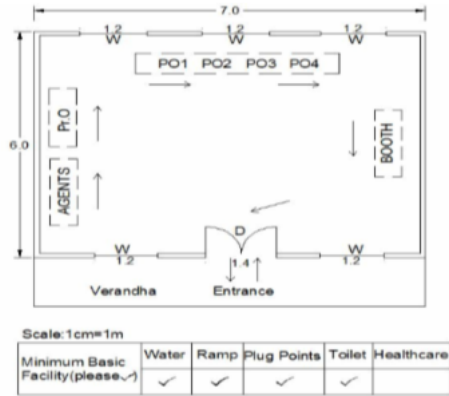

Google Map View

Polling Station Building Front View

Polling Station Front View

Cad View

Key MAP View

1 பெயர் : பரசுராமன் - தந்தையின் பெயர்: பாவாடை - வீட்டு எண் : 1 வயது : 59 பாலினம் : ஆண்	SXG2364792 Photo is available	2 பெயர் : சரஸ்வதி - கணவர் பெயர்: பரசுராமன் - வீட்டு எண் : 1 வயது : 51 பாலினம் : பெண்	SXG2364800 Photo is available	3 பெயர் : சரண்யா தந்தையின் பெயர்: பரசுராமன் வீட்டு எண் : 1 வயது : 26 பாலினம் : பெண்	SXG2772978 Photo is available
4 பெயர் : நந்தினி தந்தையின் பெயர்: பரசுராமன் வீட்டு எண் : 1 வயது : 24 பாலினம் : பெண்	SXG2772986 Photo is available	5 பெயர் : மகாலட்சுமி தந்தையின் பெயர்: பரசுராமன் வீட்டு எண் : 1 வயது : 20 பாலினம் : பெண்	SXG2964252 Photo is available	6 பெயர் : அமாவாசை - தந்தையின் பெயர்: பாவாடை - வீட்டு எண் : 1A வயது : 56 பாலினம் : ஆண்	SXG2364818 Photo is available
7 பெயர் : செல்வி - கணவர் பெயர்: அமாவாசை - வீட்டு எண் : 1A வயது : 50 பாலினம் : பெண்	SXG2364826 Photo is available	8 பெயர் : கொளஞ்சி - தந்தையின் பெயர்: கேசவன் - வீட்டு எண் : 1E வயது : 52 பாலினம் : ஆண்	SXG0604884 Photo is available	9 பெயர் : வெற்றிவேல் - தந்தையின் பெயர்: பக்கிரி - வீட்டு எண் : 1E வயது : 41 பாலினம் : ஆண்	SXG0800383 Photo is available
10 பெயர் : சுந்தராஜன் - தந்தையின் பெயர்: ஜெயராமன் - வீட்டு எண் : 1E வயது : 41 பாலினம் : ஆண்	SXG0839522 Photo is available	11 பெயர் : விஜயகுமார் - தந்தையின் பெயர்: ஏழமுத்து - வீட்டு எண் : 1E வயது : 37 பாலினம் : ஆண்	SXG0723429 Photo is available	12 பெயர் : சிவமூர்த்தி - தந்தையின் பெயர்: ராஜசேகர் - வீட்டு எண் : 1E வயது : 35 பாலினம் : ஆண்	SXG0723411 Photo is available
13 பெயர் : ரமாவதி - கணவர் பெயர்: சுந்தரம் - வீட்டு எண் : 1E வயது : 35 பாலினம் : பெண்	SXG0490664 Photo is available	# 14 பெயர் : செ வேல்முருகன் தந்தையின் பெயர்: செல்வராசு - வீட்டு எண் : 1E வயது : 33 பாலினம் : ஆண்	SXG0594119 Photo is available	15 பெயர் : சரண்யா - கணவர் பெயர்: குமார் - வீட்டு எண் : 1E வயது : 32 பாலினம் : பெண்	SXG0938373 Photo is available
16 பெயர் : சுபாநி - கணவர் பெயர்: சிவமூர்த்தி - வீட்டு எண் : 1E வயது : 32 பாலினம் : பெண்	SXG0723361 Photo is available	17 பெயர் : சிவபாரதி - தந்தையின் பெயர்: விஜயகுமார் - வீட்டு எண் : 1E வயது : 31 பாலினம் : பெண்	SXG0723353 Photo is available	18 பெயர் : சுகந்தி - கணவர் பெயர்: சரவணன் - வீட்டு எண் : 1E வயது : 29 பாலினம் : பெண்	SXG0771329 Photo is available
19 பெயர் : தீபா - கணவர் பெயர்: சுந்தராஜன் - வீட்டு எண் : 1E வயது : 29 பாலினம் : பெண்	SXG0839555 Photo is available	20 பெயர் : தவபாலன் - தந்தையின் பெயர்: கொளஞ்சி - வீட்டு எண் : 1E வயது : 28 பாலினம் : ஆண்	SXG0839498 Photo is available	21 பெயர் : மணிகண்டன் - தந்தையின் பெயர்: அண்ணாதுரை - வீட்டு எண் : 1E வயது : 28 பாலினம் : ஆண்	SXG0839506 Photo is available
22 பெயர் : பிரதீப் - தந்தையின் பெயர்: சண்முகம் - வீட்டு எண் : 1e வயது : 27 பாலினம் : ஆண்	SXG0938464 Photo is available	23 பெயர் : சத்தியமூர்த்தி - தந்தையின் பெயர்: அம்மாசி - வீட்டு எண் : 1e வயது : 27 பாலினம் : ஆண்	SXG0938480 Photo is available	24 பெயர் : வெங்கடேசன் தந்தையின் பெயர்: ராஜேந்திரன் வீட்டு எண் : 1இ வயது : 26 பாலினம் : ஆண்	SXG2832400 Photo is available
25 பெயர் : கோதண்டபாணி - தந்தையின் பெயர்: ஆறுமுகம் - வீட்டு எண் : 4 வயது : 78 பாலினம் : ஆண்	SXG2364842 Photo is available	26 பெயர் : உளியன் - தந்தையின் பெயர்: அமாவாசை - வீட்டு எண் : 4 வயது : 72 பாலினம் : ஆண்	SXG2364859 Photo is available	27 பெயர் : ஏழம்மாள் - கணவர் பெயர்: கோதண்டபாணி - வீட்டு எண் : 4 வயது : 62 பாலினம் : பெண்	SXG2364875 Photo is available
28 பெயர் : தமிழா - கணவர் பெயர்: இளையபெருமாள் - வீட்டு எண் : 4 வயது : 57 பாலினம் : பெண்	GDS2787695 Photo is available	29 பெயர் : மாயவேல் - தந்தையின் பெயர்: கோதண்டபாணி - வீட்டு எண் : 4 வயது : 45 பாலினம் : ஆண்	GDS2212280 Photo is available	30 பெயர் : கொடியரசன் - தந்தையின் பெயர்: இளையபெருமாள் - வீட்டு எண் : 4 வயது : 44 பாலினம் : ஆண்	GDS2214666 Photo is available