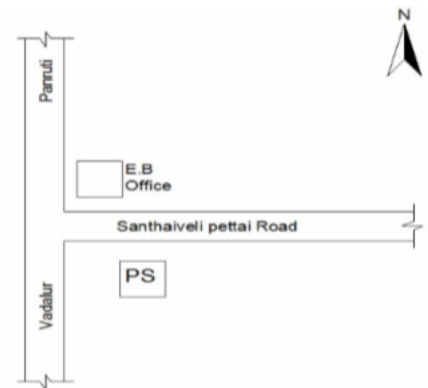

**Google Map View**

**Polling Station Building Front View**

**Polling Station Front View**

**Cad View**

Minimum Basic Facility (please)	Water	Ramp	Plug Points	Toilet	Healthcare
✓	✓	✓	✓	✓	

**Key MAP View**

1 பெயர் : ரங்கநாதன் - தந்தையின் பெயர்: ராசவேல் - வீட்டு எண் : 1 வயது : 52 பாலினம் : ஆண் Photo is available	GDS2213551	2 பெயர் : சாந்தி - கணவர் பெயர்: ரெங்கநாதன் - வீட்டு எண் : 1 வயது : 48 பாலினம் : பெண் Photo is available	SXG0092684	3 பெயர் : சிவக்குமார் - தந்தையின் பெயர்: ராஜவேல் - வீட்டு எண் : 1 வயது : 46 பாலினம் : ஆண் Photo is available	GDS1268333
4 பெயர் : கல்விக்கரசி கணவர் பெயர்: சிவகுமார் வீட்டு எண் : 1 வயது : 31 பாலினம் : பெண் Photo is available	SXG2747228	5 பெயர் : கலைச்செல்வன் தந்தையின் பெயர்: ரங்கநாதன் வீட்டு எண் : 1 அ வயது : 25 பாலினம் : ஆண் Photo is available	SXG2748424	6 பெயர் : சரவண ராஜ் கோவிந்தராஜ் தந்தையின் பெயர்: கோவிந்தராஜ் - வீட்டு எண் : 1-ஈ வயது : 29 பாலினம் : ஆண் Photo is available	SXG0800607
7 பெயர் : தனலட்சுமி - கணவர் பெயர்: அமிர்தலிங்கம் - வீட்டு எண் : 2 வயது : 69 பாலினம் : பெண் Photo is available	SXG0092700	8 பெயர் : வரதராஜன் - தந்தையின் பெயர்: தேவராஜன் - வீட்டு எண் : 2 வயது : 51 பாலினம் : ஆண் Photo is available	GDS2215036	9 பெயர் : தேவகி - தந்தையின் பெயர்: அமிர்தலிங்கம் - வீட்டு எண் : 2 வயது : 46 பாலினம் : பெண் Photo is available	SXG0092676
10 பெயர் : சுரேஷ் - தந்தையின் பெயர்: முத்துசாமி - வீட்டு எண் : 2 வயது : 44 பாலினம் : ஆண் Photo is available	SXG0387381	11 பெயர் : மணிமேகலை - கணவர் பெயர்: வரதராஜன் - வீட்டு எண் : 2 வயது : 42 பாலினம் : பெண் Photo is available	GDS2214484	12 பெயர் : இராஜா - தந்தையின் பெயர்: அமிர்தலிங்கம் - வீட்டு எண் : 2 வயது : 41 பாலினம் : ஆண் Photo is available	SXG0092668
13 பெயர் : கலைவாணி - கணவர் பெயர்: ராஜா - வீட்டு எண் : 2 வயது : 38 பாலினம் : பெண் Photo is available	SXG0800565	14 பெயர் : ரம்யா தந்தையின் பெயர்: ராமகிருஷ்ணன் வீட்டு எண் : 2 வயது : 25 பாலினம் : பெண் Photo is available	SXG1039593	15 பெயர் : தனலட்சுமி - கணவர் பெயர்: சிங்காரவேலு - வீட்டு எண் : 3 வயது : 71 பாலினம் : பெண் Photo is available	SXG2372076
16 பெயர் : மகேஷ் - தந்தையின் பெயர்: சிங்காரவேலு - வீட்டு எண் : 3 வயது : 45 பாலினம் : ஆண் Photo is available	GDS1268648	17 பெயர் : சுப்புராயன் - தந்தையின் பெயர்: ஆறுமுகம் - வீட்டு எண் : 4 வயது : 46 பாலினம் : ஆண் Photo is available	GDS1269323	18 பெயர் : ஜெயசுந்தரி - கணவர் பெயர்: சுப்புராயன் - வீட்டு எண் : 4 வயது : 44 பாலினம் : பெண் Photo is available	SXG0595108
19 பெயர் : கனிமொழி - கணவர் பெயர்: செல்வக்குமார் - வீட்டு எண் : 4 வயது : 34 பாலினம் : பெண் Photo is available	SXG0692509	20 பெயர் : கோபால் - தந்தையின் பெயர்: ஆறுமுகம் - வீட்டு எண் : 4A வயது : 49 பாலினம் : ஆண் Photo is available	SXG2372092	21 பெயர் : ஜெயலட்சுமி - கணவர் பெயர்: கோபால் - வீட்டு எண் : 4A வயது : 46 பாலினம் : பெண் Photo is available	GDS2218048
22 பெயர் : வேல்முருகன் - தந்தையின் பெயர்: ராமச்சந்திரன் - வீட்டு எண் : 5 வயது : 56 பாலினம் : ஆண் Photo is available	GDS1268481	23 பெயர் : சிவராசு தந்தையின் பெயர்: வேல்முருகன் வீட்டு எண் : 5 வயது : 31 பாலினம் : ஆண் Photo is available	SXG2639516	24 பெயர் : வாசுகி - கணவர் பெயர்: பாலமுருகன் - வீட்டு எண் : 6 வயது : 61 பாலினம் : பெண் Photo is available	GDS1268697
25 பெயர் : பாலமுருகன் - தந்தையின் பெயர்: ராமச்சந்திரன் - வீட்டு எண் : 6 வயது : 52 பாலினம் : ஆண் Photo is available	SXG2372100	26 பெயர் : அரசாயி - கணவர் பெயர்: வேல்முருகன் - வீட்டு எண் : 6 வயது : 49 பாலினம் : பெண் Photo is available	GDS1268770	27 பெயர் : மோகன்ராஜ் - தந்தையின் பெயர்: இரேஜேந்திரன் - வீட்டு எண் : 6 வயது : 32 பாலினம் : ஆண் Photo is available	SXG0595173
28 பெயர் : பாலசுந்தர் தந்தையின் பெயர்: பாலமுருகன் வீட்டு எண் : 06 வயது : 26 பாலினம் : ஆண் Photo is available	SXG2639623	29 பெயர் : சங்கீதா தந்தையின் பெயர்: பாலமுருகன் வீட்டு எண் : 6 வயது : 21 பாலினம் : ஆண் Photo is available	SXG2968352	30 பெயர் : சீத்தாலெட்சுமி - கணவர் பெயர்: சுதாகர் - வீட்டு எண் : 6-D வயது : 35 பாலினம் : பெண் Photo is available	SXG0595058