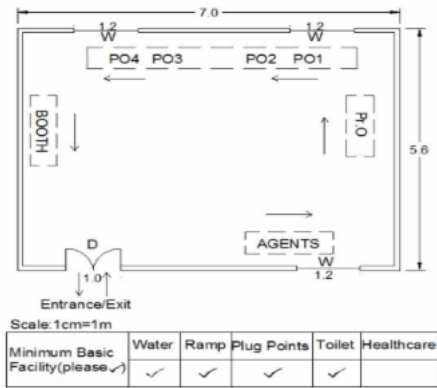

**Google Map View**

**Polling Station Building Front View**

**Polling Station Front View**

**Cad View**

**Key MAP View**

1 பெயர் : திவ்யாலக்ஷ்மி பாலசுப்ரமணியன் தந்தையின் பெயர்: பாலசுப்ரமணியன் பாலசுப்ரமணியன் வீட்டு எண் : 1 வயது : 24 பாலினம் : பெண்	SXG2890358 Photo is available	2 பெயர் : ஸ்வாதிகா தந்தையின் பெயர்: சரவணன் வீட்டு எண் : 1 வயது : 21 பாலினம் : ஆண்	SXG2955581 Photo is available	3 பெயர் : நபிசா - தந்தையின் பெயர்: சபிபுல்லா - வீட்டு எண் : 1E வயது : 33 பாலினம் : பெண்	SXG0387340 Photo is available
4 பெயர் : குணசேகர் - தந்தையின் பெயர்: கலியபெருமாள் - வீட்டு எண் : 1-E வயது : 58 பாலினம் : ஆண்	SXG2373561 Photo is available	5 பெயர் : தமிழரசி - கணவர் பெயர்: பாவாடை - வீட்டு எண் : 2 வயது : 66 பாலினம் : பெண்	GDS1269224 Photo is available	6 பெயர் : பிரபு - தந்தையின் பெயர்: பாவாடை - வீட்டு எண் : 2 வயது : 44 பாலினம் : ஆண்	GDS2212405 Photo is available
7 பெயர் : ரவீந்தர் - தந்தையின் பெயர்: பாவாடை - வீட்டு எண் : 2 வயது : 42 பாலினம் : ஆண்	GDS1397462 Photo is available	8 பெயர் : சேகர் தந்தையின் பெயர்: மாரிமுத்து வீட்டு எண் : 3 வயது : 60 பாலினம் : ஆண்	SXG2890341 Photo is available	9 பெயர் : மங்கை - கணவர் பெயர்: முத்துக்குமரன் - வீட்டு எண் : 3A வயது : 57 பாலினம் : பெண்	GDS2215200 Photo is available
10 பெயர் : ஷபிபுல்லா - தந்தையின் பெயர்: மாப்பிள்ளைமைதீன் - வீட்டு எண் : 4 வயது : 60 பாலினம் : ஆண்	SXG2373579 Photo is available	11 பெயர் : ரஹ்மத்நிசா தந்தையின் பெயர்: சபிபுல்லா வீட்டு எண் : 4 வயது : 26 பாலினம் : பெண்	SXG1022086 Photo is available	12 பெயர் : ஷீர்ன் பாணு தந்தையின் பெயர்: ஜியாவுதீன் வீட்டு எண் : 4 வயது : 25 பாலினம் : பெண்	SXG1022060 Photo is available
13 பெயர் : இலக்கியா தந்தையின் பெயர்: இளங்கோ வீட்டு எண் : 4/1 வயது : 28 பாலினம் : பெண்	SXG1063544 Photo is available	14 பெயர் : கஸ்தூரி - கணவர் பெயர்: பாண்டிரங்கன் - வீட்டு எண் : 5 வயது : 71 பாலினம் : பெண்	SXG2373587 Photo is available	15 பெயர் : முத்துலட்சுமி - தந்தையின் பெயர்: வெங்கடேசன் - வீட்டு எண் : 5 வயது : 33 பாலினம் : பெண்	SXG0491167 Photo is available
16 பெயர் : விருத்தாம்பாள் - கணவர் பெயர்: சுப்பிரமணியன் - வீட்டு எண் : 6 வயது : 58 பாலினம் : பெண்	SXG2373603 Photo is available	17 பெயர் : பஞ்சமூர்த்தி - தந்தையின் பெயர்: சுப்பிரமணியன் - வீட்டு எண் : 6 வயது : 52 பாலினம் : ஆண்	GDS2212181 Photo is available	18 பெயர் : குருமூர்த்தி தந்தையின் பெயர்: பஞ்சமூர்த்தி வீட்டு எண் : 6 வயது : 23 பாலினம் : ஆண்	SXG2672905 Photo is available
19 பெயர் : ரோசாகாந்தி - கணவர் பெயர்: தமிழரசன் - வீட்டு எண் : 7 வயது : 57 பாலினம் : பெண்	SXG2373629 Photo is available	20 பெயர் : விக்கனேஷ் - தந்தையின் பெயர்: சந்தானம் - வீட்டு எண் : 7B வயது : 29 பாலினம் : ஆண்	SXG0772129 Photo is available	21 பெயர் : சந்திரகாந்தா - கணவர் பெயர்: பூராசாமி - வீட்டு எண் : 8 வயது : 71 பாலினம் : பெண்	SXG2373645 Photo is available
22 பெயர் : இளங்கோ - தந்தையின் பெயர்: ராஜவேல் - வீட்டு எண் : 8 வயது : 59 பாலினம் : ஆண்	GDS1268903 Photo is available	23 பெயர் : லதா - கணவர் பெயர்: இளங்கோ - வீட்டு எண் : 8 வயது : 52 பாலினம் : பெண்	GDS1268911 Photo is available	24 பெயர் : ராஜேஷ் - தந்தையின் பெயர்: முருகன் - வீட்டு எண் : 8 வயது : 31 பாலினம் : ஆண்	SXG0595132 Photo is available
25 பெயர் : தேவநாதன் தந்தையின் பெயர்: ஜெயபால் வீட்டு எண் : 10 வயது : 43 பாலினம் : பெண்	SXG2979672 Photo is available	26 பெயர் : பாலாஜி சூதாகர் தந்தையின் பெயர்: சூதாகர் சூதாகர் வீட்டு எண் : 10 வயது : 21 பாலினம் : ஆண்	SXG2889657 Photo is available	27 பெயர் : வெங்கடேசன் ராமானுஜம் தந்தையின் பெயர்: இராமானுஜம் - வீட்டு எண் : 13 வயது : 54 பாலினம் : ஆண்	SXG2080828 Photo is available
28 பெயர் : காத்தமுத்து - தந்தையின் பெயர்: இராமானுஜம் - வீட்டு எண் : 13 வயது : 53 பாலினம் : ஆண்	SXG2373652 Photo is available	29 பெயர் : விசாலாட்சி - கணவர் பெயர்: வெங்கடேஷ் - வீட்டு எண் : 13 வயது : 51 பாலினம் : பெண்	SXG2373660 Photo is available	30 பெயர் : கோவிந்தம்மாள் - தந்தையின் பெயர்: காத்தமுத்து - வீட்டு எண் : 13 வயது : 49 பாலினம் : பெண்	GDS2816932 Photo is available