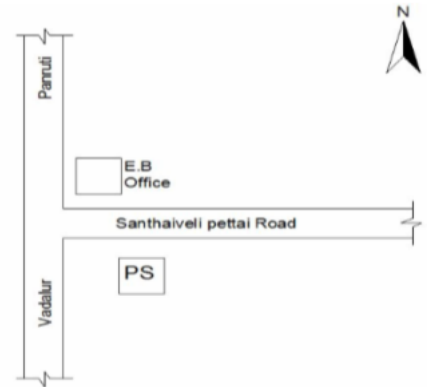

Key MAP View