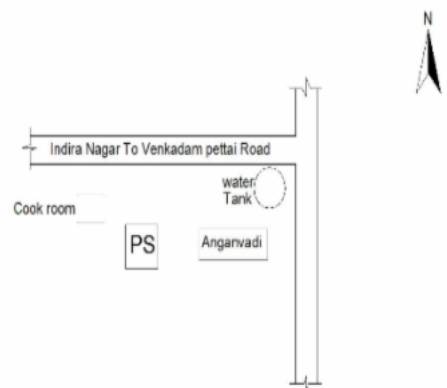

**Google Map View**

**Polling Station Building Front View**

**Polling Station Front View**

**Cad View**

**Key MAP View**

சட்டமன்றத் தொகுதியின் எண் மற்றும் பெயர் : 153-நெய்வேலி  
பிரிவு எண் மற்றும் பெயர் 1-கீழூர் (வ.கி) மற்றும் (உ), மேற்கு தெரு