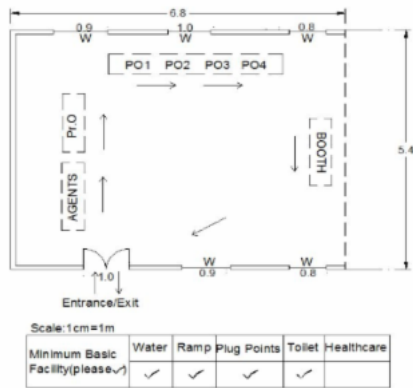

**Google Map View**

**Polling Station Building Front View**

**Polling Station Front View**

**Cad View**

**Key MAP View**

சட்டமன்றத் தொகுதியின் எண் மற்றும் பெயர் : 153-நெய்வேலி  
பிரிவு எண் மற்றும் பெயர் 1-கீழூர் (வ.கி) மற்றும் (உ), மேற்கு தெரு