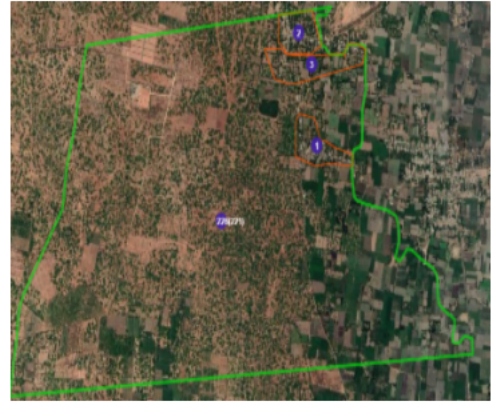

Google Map View