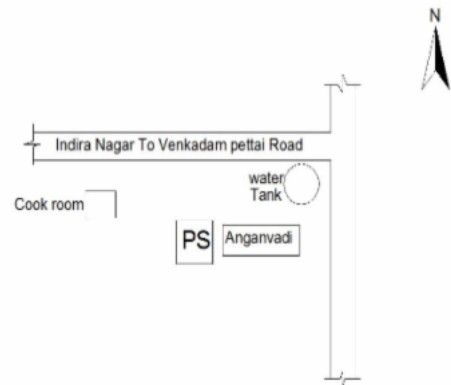

Key MAP View