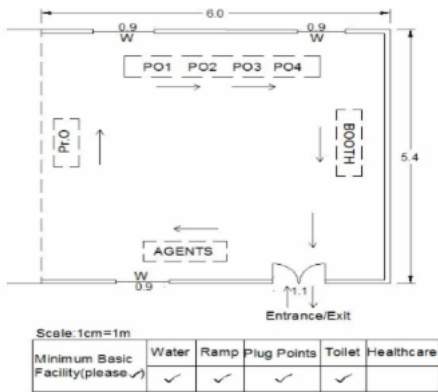

Google Map View

Polling Station Building Front View

Polling Station Front View

Cad View

Key MAP View

1 பெயர் : ஆனந்தி - கணவர் பெயர்: மாரகண்டேயன் - வீட்டு எண் : 1-38 வயது : 48 பாலினம் : பெண்	SXG0387480 Photo is available	2 பெயர் : பழனியம்மாள் - கணவர் பெயர்: ராஜகுமார் - வீட்டு எண் : 1-165 வயது : 42 பாலினம் : பெண்	SXG0093104 Photo is available	3 பெயர் : இராஜ்குமார் - தந்தையின் பெயர்: இராஜசேகரன் - வீட்டு எண் : 1-165A வயது : 28 பாலினம் : ஆண்	SXG0897371 Photo is available
4 பெயர் : லதா - கணவர் பெயர்: சந்தானம் - வீட்டு எண் : 1E வயது : 47 பாலினம் : பெண்	SXG0800987 Photo is available	5 பெயர் : தமிழ் இலக்கியா - தந்தையின் பெயர்: உக்கரவேல் - வீட்டு எண் : 1e வயது : 29 பாலினம் : பெண்	SXG0800953 Photo is available	6 பெயர் : பிரதிஷா தந்தையின் பெயர்: நாகராஜன் வீட்டு எண் : 4 வயது : 21 பாலினம் : ஆண்	SXG2830131 Photo is available
7 பெயர் : ராமதாஸ் - தந்தையின் பெயர்: வெங்கடேசன் - வீட்டு எண் : 10-23 வயது : 36 பாலினம் : ஆண்	SXG0344218 Photo is available	8 பெயர் : சுரேஷ் - தந்தையின் பெயர்: அரிரங்கன் - வீட்டு எண் : 61 வயது : 37 பாலினம் : ஆண்	SXG0491787 Photo is available	9 பெயர் : தமிழ்மொழி - கணவர் பெயர்: விஸ்வநாதன் - வீட்டு எண் : 103-1 வயது : 42 பாலினம் : பெண்	SXG0491795 Photo is available
10 பெயர் : ரஞ்சிதா தந்தையின் பெயர்: வேணுகோபால் வீட்டு எண் : 110 வயது : 24 பாலினம் : பெண்	SXG2722916 Photo is available	11 பெயர் : சுந்தரி - கணவர் பெயர்: மணிகண்டன் - வீட்டு எண் : 124 வயது : 41 பாலினம் : பெண்	GDS2850030 Photo is available	12 பெயர் : அரவிந்தன் தந்தையின் பெயர்: ஆறுமுகம் வீட்டு எண் : 138/1 வயது : 25 பாலினம் : ஆண்	SXG2078186 Photo is available
13 பெயர் : ஜோதிலட்சுமி - கணவர் பெயர்: ஆறுமுகம் - வீட்டு எண் : 141 வயது : 38 பாலினம் : பெண்	GDS2850014 Photo is available	14 பெயர் : சுகிதா - கணவர் பெயர்: ஞானவேல் - வீட்டு எண் : 144-1A வயது : 43 பாலினம் : பெண்	SXG0394999 Photo is available	15 பெயர் : தெய்வக்கண்ணு - தந்தையின் பெயர்: நடேசன் - வீட்டு எண் : 145-1 வயது : 35 பாலினம் : ஆண்	SXG0288290 Photo is available
16 பெயர் : கற்பகவள்ளி - தந்தையின் பெயர்: கலியபெருமாள் - வீட்டு எண் : 146-1 வயது : 37 பாலினம் : பெண்	SXG0093112 Photo is available	17 பெயர் : மகேஷ்வாரி - கணவர் பெயர்: ஆதிநாராயணமூர்த்தி - வீட்டு எண் : 148-1 வயது : 41 பாலினம் : பெண்	SXG0344036 Photo is available	18 பெயர் : ஸ்ரீராமன் - தந்தையின் பெயர்: கோவிந்தராசு - வீட்டு எண் : 148-1 வயது : 34 பாலினம் : ஆண்	SXG0344226 Photo is available
19 பெயர் : சண்முகம் - தந்தையின் பெயர்: இராமலிங்கம் - வீட்டு எண் : 152-1 வயது : 43 பாலினம் : ஆண்	SXG0344242 Photo is available	20 பெயர் : சுகன்யா - கணவர் பெயர்: சண்முகம் - வீட்டு எண் : 152-1 வயது : 33 பாலினம் : பெண்	SXG0344259 Photo is available	21 பெயர் : சூர்யா தந்தையின் பெயர்: சிங்காரவேல் வீட்டு எண் : 153 வயது : 26 பாலினம் : ஆண்	SXG1087436 Photo is available
22 பெயர் : அறிவழகி கணவர் பெயர்: வீரமணி வீட்டு எண் : 154 வயது : 36 பாலினம் : பெண்	SXG2759884 Photo is available	23 பெயர் : அமுதா - கணவர் பெயர்: நேரு - வீட்டு எண் : 156 வயது : 53 பாலினம் : பெண்	GDS1276815 Photo is available	24 பெயர் : நெடுஞ்செழியன் --- தந்தையின் பெயர்: நேரு --- வீட்டு எண் : 156 வயது : 30 பாலினம் : ஆண்	SXG2666337 Photo is available
25 பெயர் : தாமோதரன் - தந்தையின் பெயர்: ராமலிங்கம் - வீட்டு எண் : 156A வயது : 55 பாலினம் : ஆண்	SXG2328912 Photo is available	26 பெயர் : வள்ளி - கணவர் பெயர்: தாமோதரன் - வீட்டு எண் : 156A வயது : 52 பாலினம் : பெண்	GDS1272871 Photo is available	27 பெயர் : சகுந்தலா - தந்தையின் பெயர்: நேரு - வீட்டு எண் : 156A வயது : 29 பாலினம் : பெண்	SXG0880112 Photo is available
28 பெயர் : ஆறுமுகம் - தந்தையின் பெயர்: ரங்கநாதன் - வீட்டு எண் : 157 வயது : 50 பாலினம் : ஆண்	GDS2233781 Photo is available	29 பெயர் : பிரபாகரன் தந்தையின் பெயர்: ஆறுமுகம் வீட்டு எண் : 157 வயது : 23 பாலினம் : ஆண்	SXG2988533 Photo is available	30 பெயர் : அன்னக்கிளி - கணவர் பெயர்: ஆறுமுகம் - வீட்டு எண் : 157-1 வயது : 46 பாலினம் : பெண்	SXG0093070 Photo is available