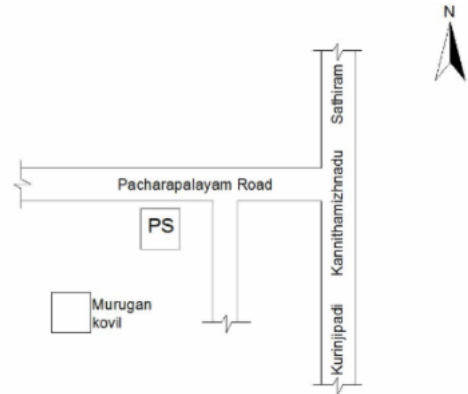

Key MAP View