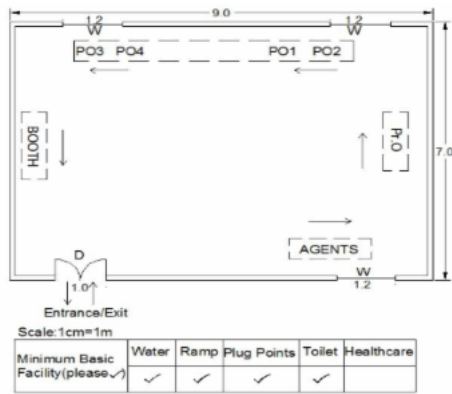

Google Map View

Polling Station Building Front View

Polling Station Front View

Cad View

Key MAP View

1 பெயர் : ராணி - கணவர் பெயர் : கோதண்டபாணி - வீட்டு எண் : 1E வயது : 61 பாலினம் : பெண் Photo is available	SXG0493213	2 பெயர் : அலமேலு - கணவர் பெயர் : கமலக்கண்ணன் - வீட்டு எண் : 1E வயது : 42 பாலினம் : பெண் Photo is available	SXG0395566	3 பெயர் : அனிதா - கணவர் பெயர் : வேல்முருகன் - வீட்டு எண் : 1E வயது : 39 பாலினம் : பெண் Photo is available	SXG0344994
4 பெயர் : கார்த்திகேயன் - தந்தையின் பெயர் : குமார் - வீட்டு எண் : 1E வயது : 35 பாலினம் : ஆண் Photo is available	SXG0493239	5 பெயர் : செயக்கொடி - கணவர் பெயர் : செல்வக்குமார் - வீட்டு எண் : 1E வயது : 34 பாலினம் : பெண் Photo is available	SXG0773366	6 பெயர் : சிலம்பரசன் - தந்தையின் பெயர் : இளங்கோ - வீட்டு எண் : 1E வயது : 34 பாலினம் : ஆண் Photo is available	SXG0395368
7 பெயர் : சதிஷ் - தந்தையின் பெயர் : வெங்கிடேசன் - வீட்டு எண் : 1E வயது : 33 பாலினம் : ஆண் Photo is available	SXG0493205	8 பெயர் : மணிஅரசன் - தந்தையின் பெயர் : இளங்கோவன் - வீட்டு எண் : 1E வயது : 31 பாலினம் : ஆண் Photo is available	SXG0773374	9 பெயர் : வினோத் - தந்தையின் பெயர் : வெங்கிடேசன் - வீட்டு எண் : 1E வயது : 30 பாலினம் : ஆண் Photo is available	SXG0773424
10 பெயர் : இராஜராஜன் - தந்தையின் பெயர் : கோவிந்தராஜன் - வீட்டு எண் : 1E வயது : 29 பாலினம் : பெண் Photo is available	SXG0939306	11 பெயர் : இளஞ்சியம் - கணவர் பெயர் : ஆறுமுகம் - வீட்டு எண் : 30-4 வயது : 44 பாலினம் : பெண் Photo is available	SXG0395517	12 பெயர் : சசிகலா - கணவர் பெயர் : குமார் - வீட்டு எண் : 41-4 வயது : 45 பாலினம் : பெண் Photo is available	SXG0395509
13 பெயர் : செந்தமிழ்செல்வி - கணவர் பெயர் : பண்ணீர்செல்வம் - வீட்டு எண் : 53-4 வயது : 32 பாலினம் : பெண் Photo is available	SXG0492835	14 பெயர் : கோவிந்தராசன் - தந்தையின் பெயர் : சண்முகம் - வீட்டு எண் : 320 வயது : 60 பாலினம் : ஆண் Photo is available	GDS1279199	15 பெயர் : ராசேஸ்வரி - கணவர் பெயர் : கோவிந்தராசன் - வீட்டு எண் : 320 வயது : 53 பாலினம் : பெண் Photo is available	GDS1279405
16 பெயர் : முருகன் - தந்தையின் பெயர் : சண்முகம் - வீட்டு எண் : 320 வயது : 51 பாலினம் : ஆண் Photo is available	GDS1280023	17 பெயர் : விஷ்ணு பிரியா கணவர் பெயர் : ஜெயந்த் வீட்டு எண் : 408 வயது : 32 பாலினம் : பெண் Photo is available	SXG2963759	18 பெயர் : அழகர் - தந்தையின் பெயர் : பஞ்சாட்சரம் - வீட்டு எண் : 644-2 வயது : 31 பாலினம் : ஆண் Photo is available	SXG0493221
19 பெயர் : சங்கீதா - கணவர் பெயர் : கணேஷ் - வீட்டு எண் : 791 வயது : 39 பாலினம் : பெண் Photo is available	SXG0694422	20 பெயர் : சிவமணி - தந்தையின் பெயர் : கோபால் - வீட்டு எண் : 798 வயது : 46 பாலினம் : ஆண் Photo is available	GDS1278373	21 பெயர் : பவுணம்பாள் - கணவர் பெயர் : சண்முகம் - வீட்டு எண் : 802 வயது : 95 பாலினம் : பெண் Photo is available	SXG2349868
22 பெயர் : ராணி - கணவர் பெயர் : பாண்டியதுரை - வீட்டு எண் : 806-3 வயது : 53 பாலினம் : பெண் Photo is available	SXG0493197	23 பெயர் : தனலட்சுமி - கணவர் பெயர் : கலியபெருமாள் - வீட்டு எண் : 818 வயது : 71 பாலினம் : பெண் Photo is available	GDS1280098	24 பெயர் : ராஜகுமாரி - தந்தையின் பெயர் : கலியபெருமாள் - வீட்டு எண் : 818 வயது : 61 பாலினம் : பெண் Photo is available	SXG2349876
25 பெயர் : சிவக்குமார் - தந்தையின் பெயர் : கலியபெருமாள் - வீட்டு எண் : 818 வயது : 51 பாலினம் : ஆண் Photo is available	GDS1280361	26 பெயர் : செல்வகுமார் - தந்தையின் பெயர் : கலியபெருமாள் - வீட்டு எண் : 818 வயது : 45 பாலினம் : ஆண் Photo is available	GDS2236461	27 பெயர் : சுந்தரி - தந்தையின் பெயர் : கலியபெருமாள் - வீட்டு எண் : 818 வயது : 43 பாலினம் : பெண் Photo is available	GDS2232361
28 பெயர் : கோகுல்நாத் கு தந்தையின் பெயர் : குமார் வீட்டு எண் : 818 வயது : 22 பாலினம் : ஆண் Photo is available	SXG2919439	29 பெயர் : குணால் கு தந்தையின் பெயர் : குமார் வீட்டு எண் : 818 வயது : 20 பாலினம் : ஆண் Photo is available	SXG2919413	30 பெயர் : கிருஷ்ணமூர்த்தி தந்தையின் பெயர் : துரைசாமி - வீட்டு எண் : 818A வயது : 56 பாலினம் : ஆண் Photo is available	GDS2235950