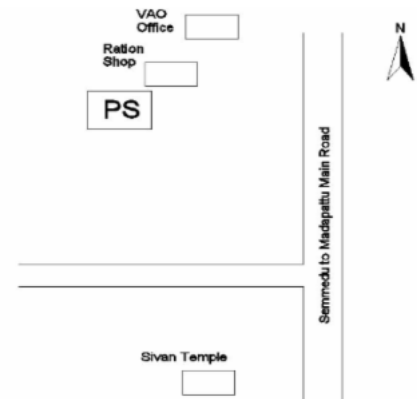

Key MAP View