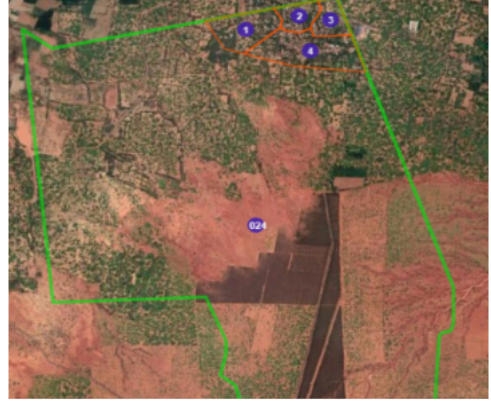

Google Map View