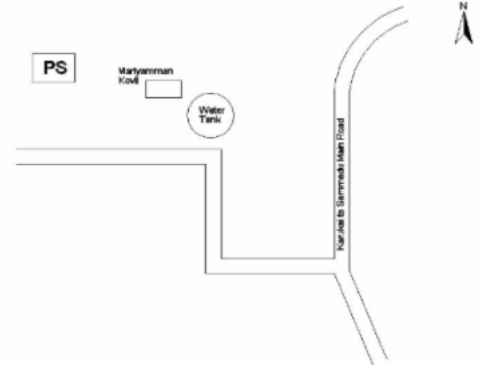

Google Map View

Polling Station Building Front View

Polling Station Front View

Cad View

Key MAP View

சட்டமன்றத் தொகுதியின் எண் மற்றும் பெயர் : 153-நெய்வேலி பிரிவு எண் மற்றும் பெயர் 1-கருக்கை (வ.கி) மற்றும் (ஊ), தெற்கு தெரு