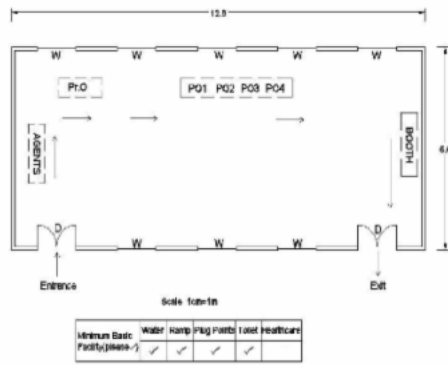

Google Map View

Polling Station Building Front View

Polling Station Front View

Cad View

Key MAP View

சட்டமன்றத் தொகுதியின் எண் மற்றும் பெயர் : 153-நெய்வேலி பிரிவு எண் மற்றும் பெயர் 1-கருக்கை (வ.கி) மற்றும் (ஊ), தெற்கு தெரு