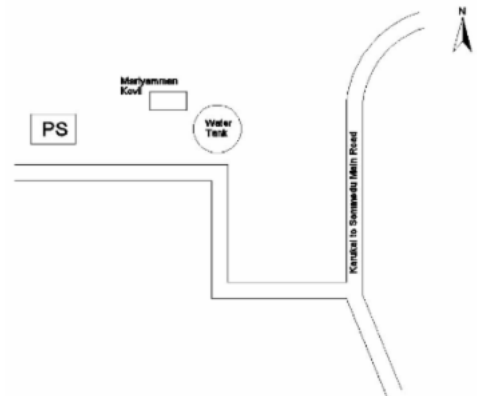

Key MAP View